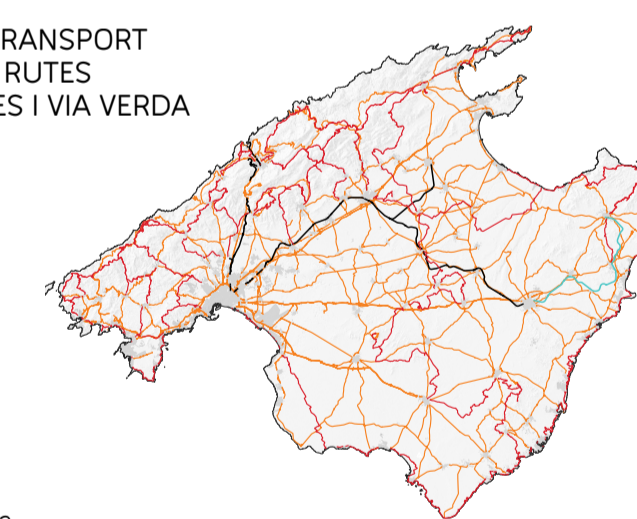

ANÀLISI DE VISIBILITAT ILLA DE MALLORCA

MAPA GV-00: GRAU VISIBILITAT
CONJUNTA

Grau de visibilitat

- Baix
- Moderat
- Alt
- Molt alt

Altres elements

- Rutes senderistes
- Via Verda
- Carreteres
- Tren i metro
- Nucis urbans

XARXA DE TRANSPORT
TERRESTRE. RUTES
SENDERISTES I VIA VERDA

NOVEMBRE 2022

ETRS89 - Escala 1:150.000

Departament de Territori
Consell de Mallorca