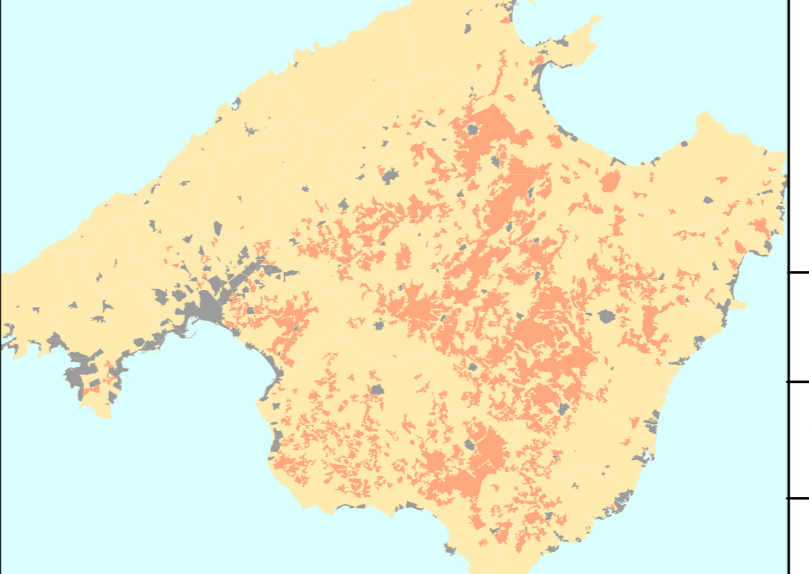

- UNITATS DE PAISATGE**
- UP 1: Serra Nord i la Victòria
 - UP 2: Xorrigo, massís de Randa, part sud de les serres de Llevant i puig de Bonany
 - UP 3: Bades del Nord
 - UP 4: Badia de Palma i pla de Sant Jordi
 - UP 5: Península d'Artà
 - UP 6: Llevant
 - UP 7: Migjorn
 - UP 8: Raiguer
 - UP 9: Pla
- PAISATGES OBERTS IDENTIFICATS AL SOL RÚSTIC COMÚ**

ESTUDI PRELIMINAR SOBRE LA IDENTIFICACIÓ I DELIMITACIÓ DELS PAISATGES OBERTS DE MALLORCA

Escala = 1: 100.000
 Departament de Territori
 Consell de Mallorca

Novembre 2022