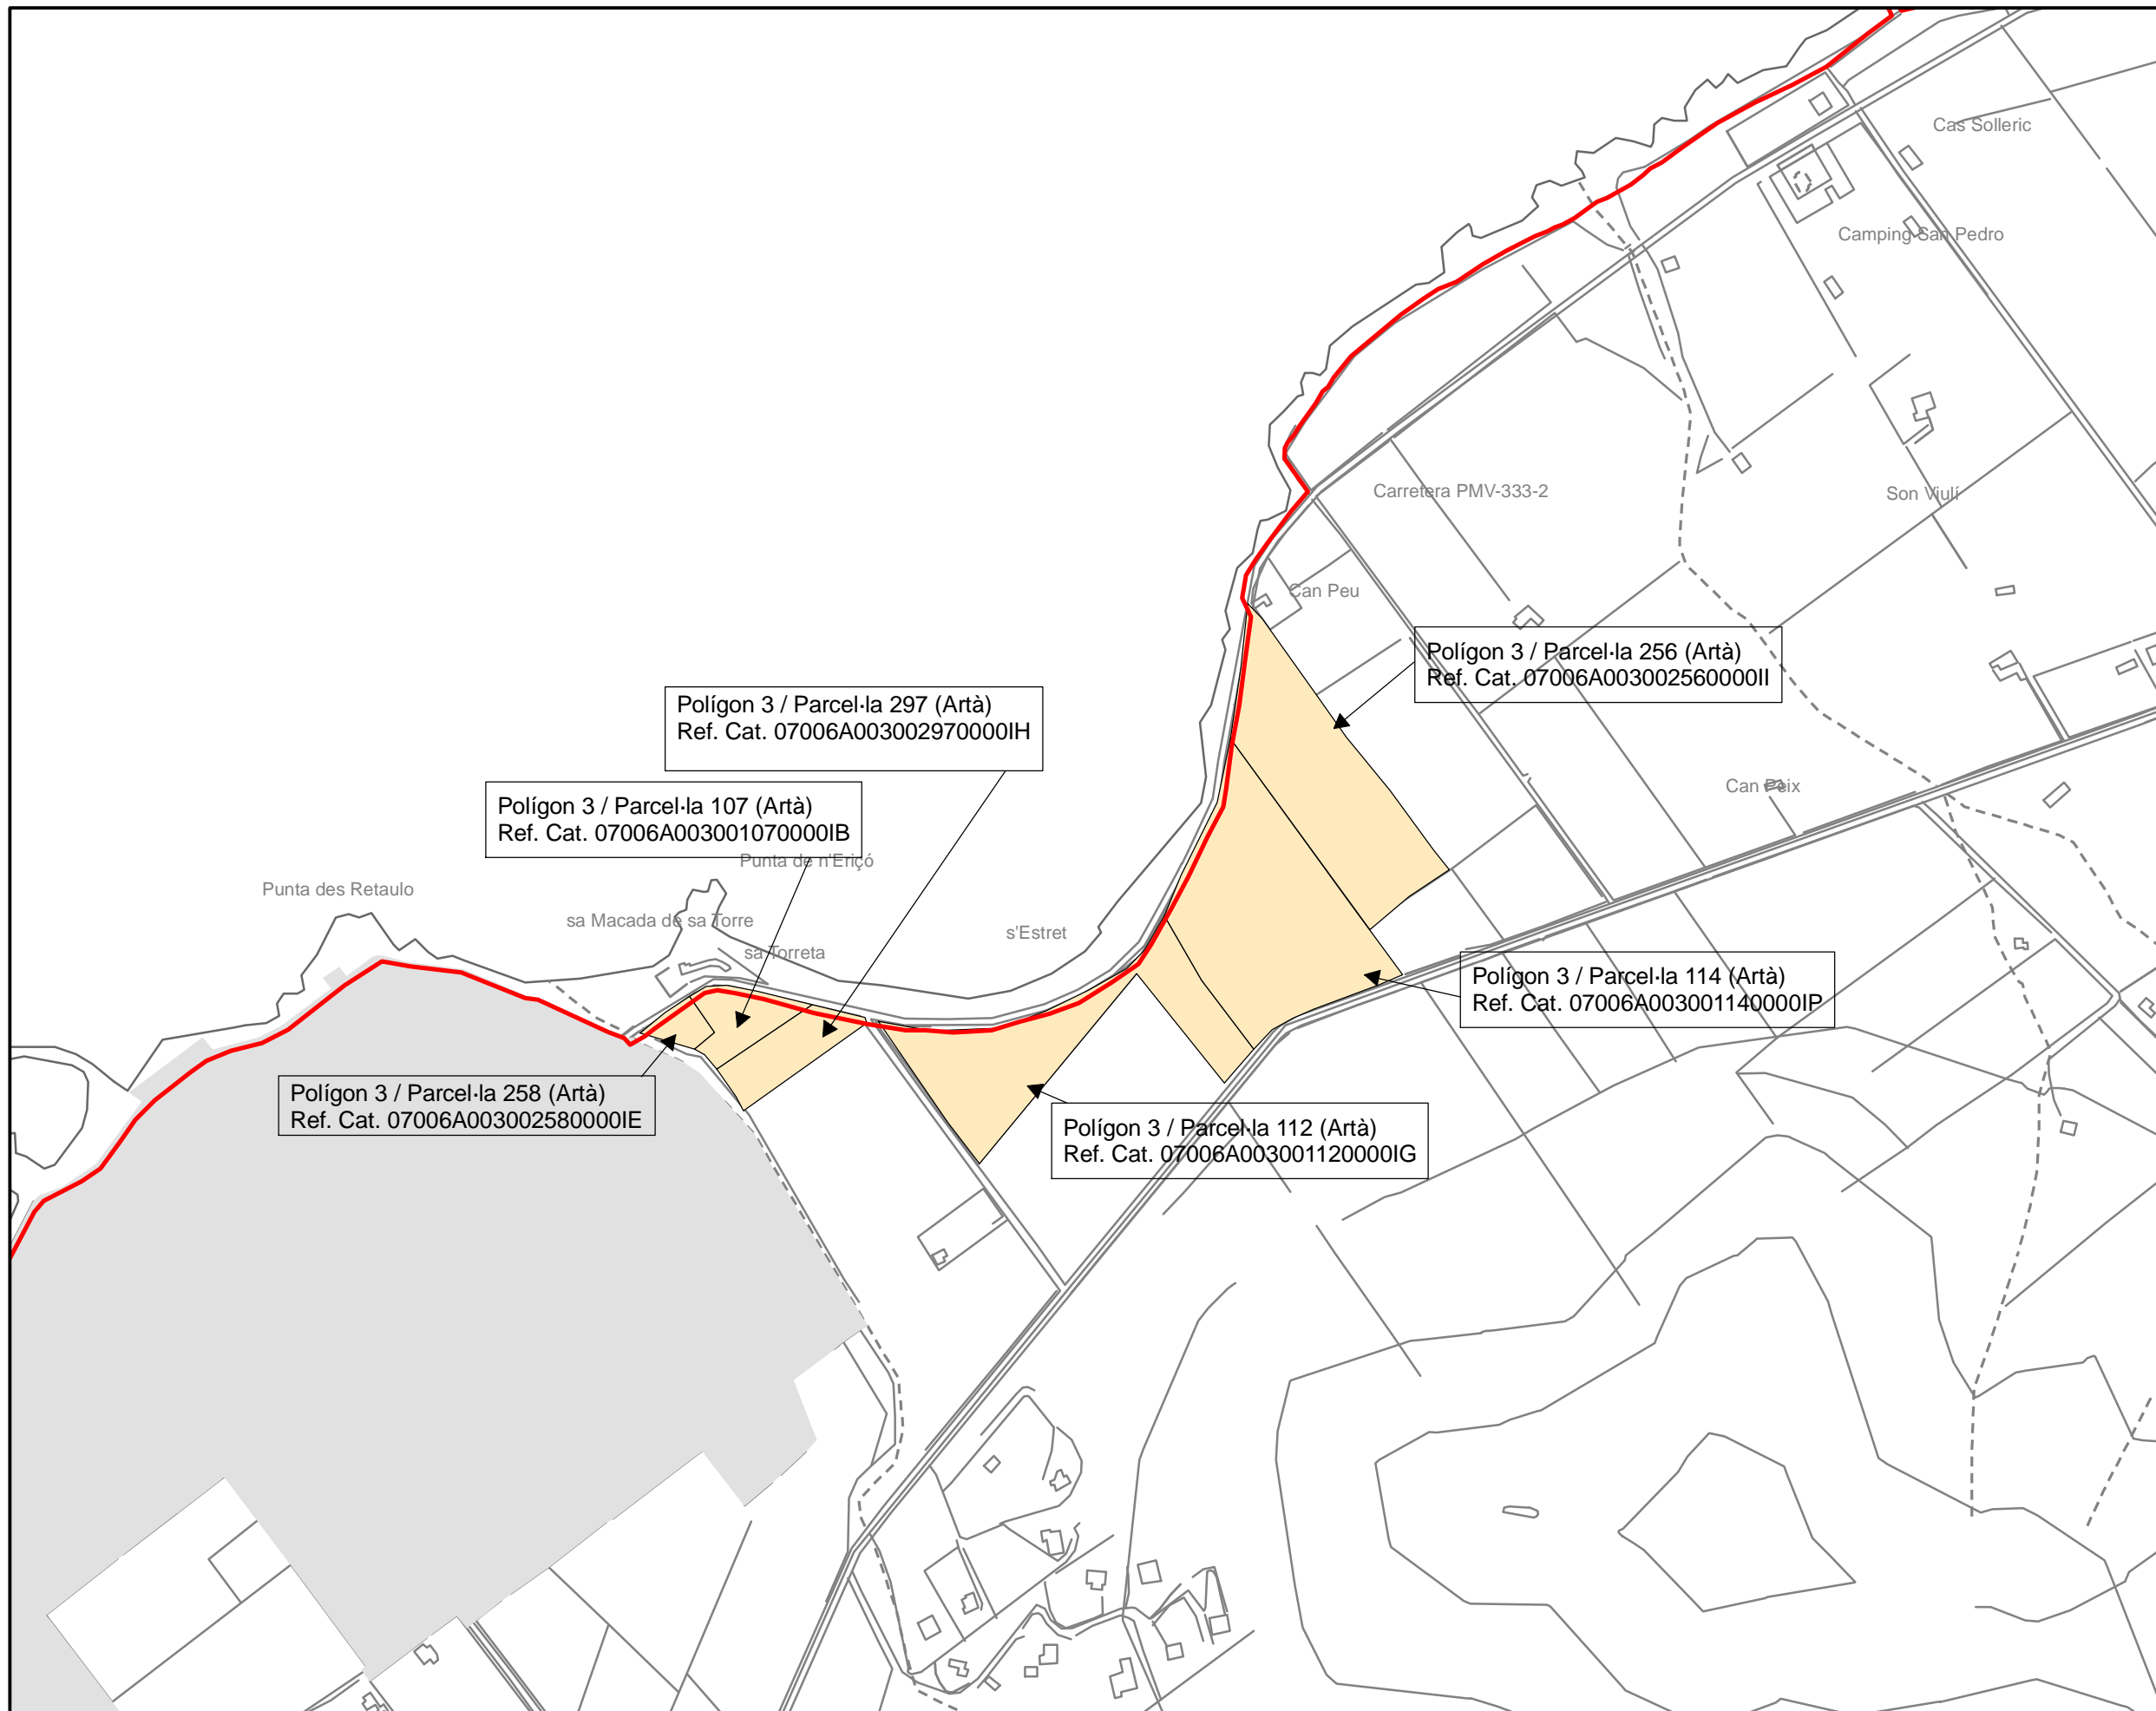

PLÀNOL núm 76
PROGRAMA D'ACTUACIONS

PROPIETATS PRIVADES
AFECTADES

Etapa 3

LLEGENDA

— traçat ruta Artà - Lluc

▭ parcela cadastral

00000A000000000000AA dades cadastrals

1:5.000