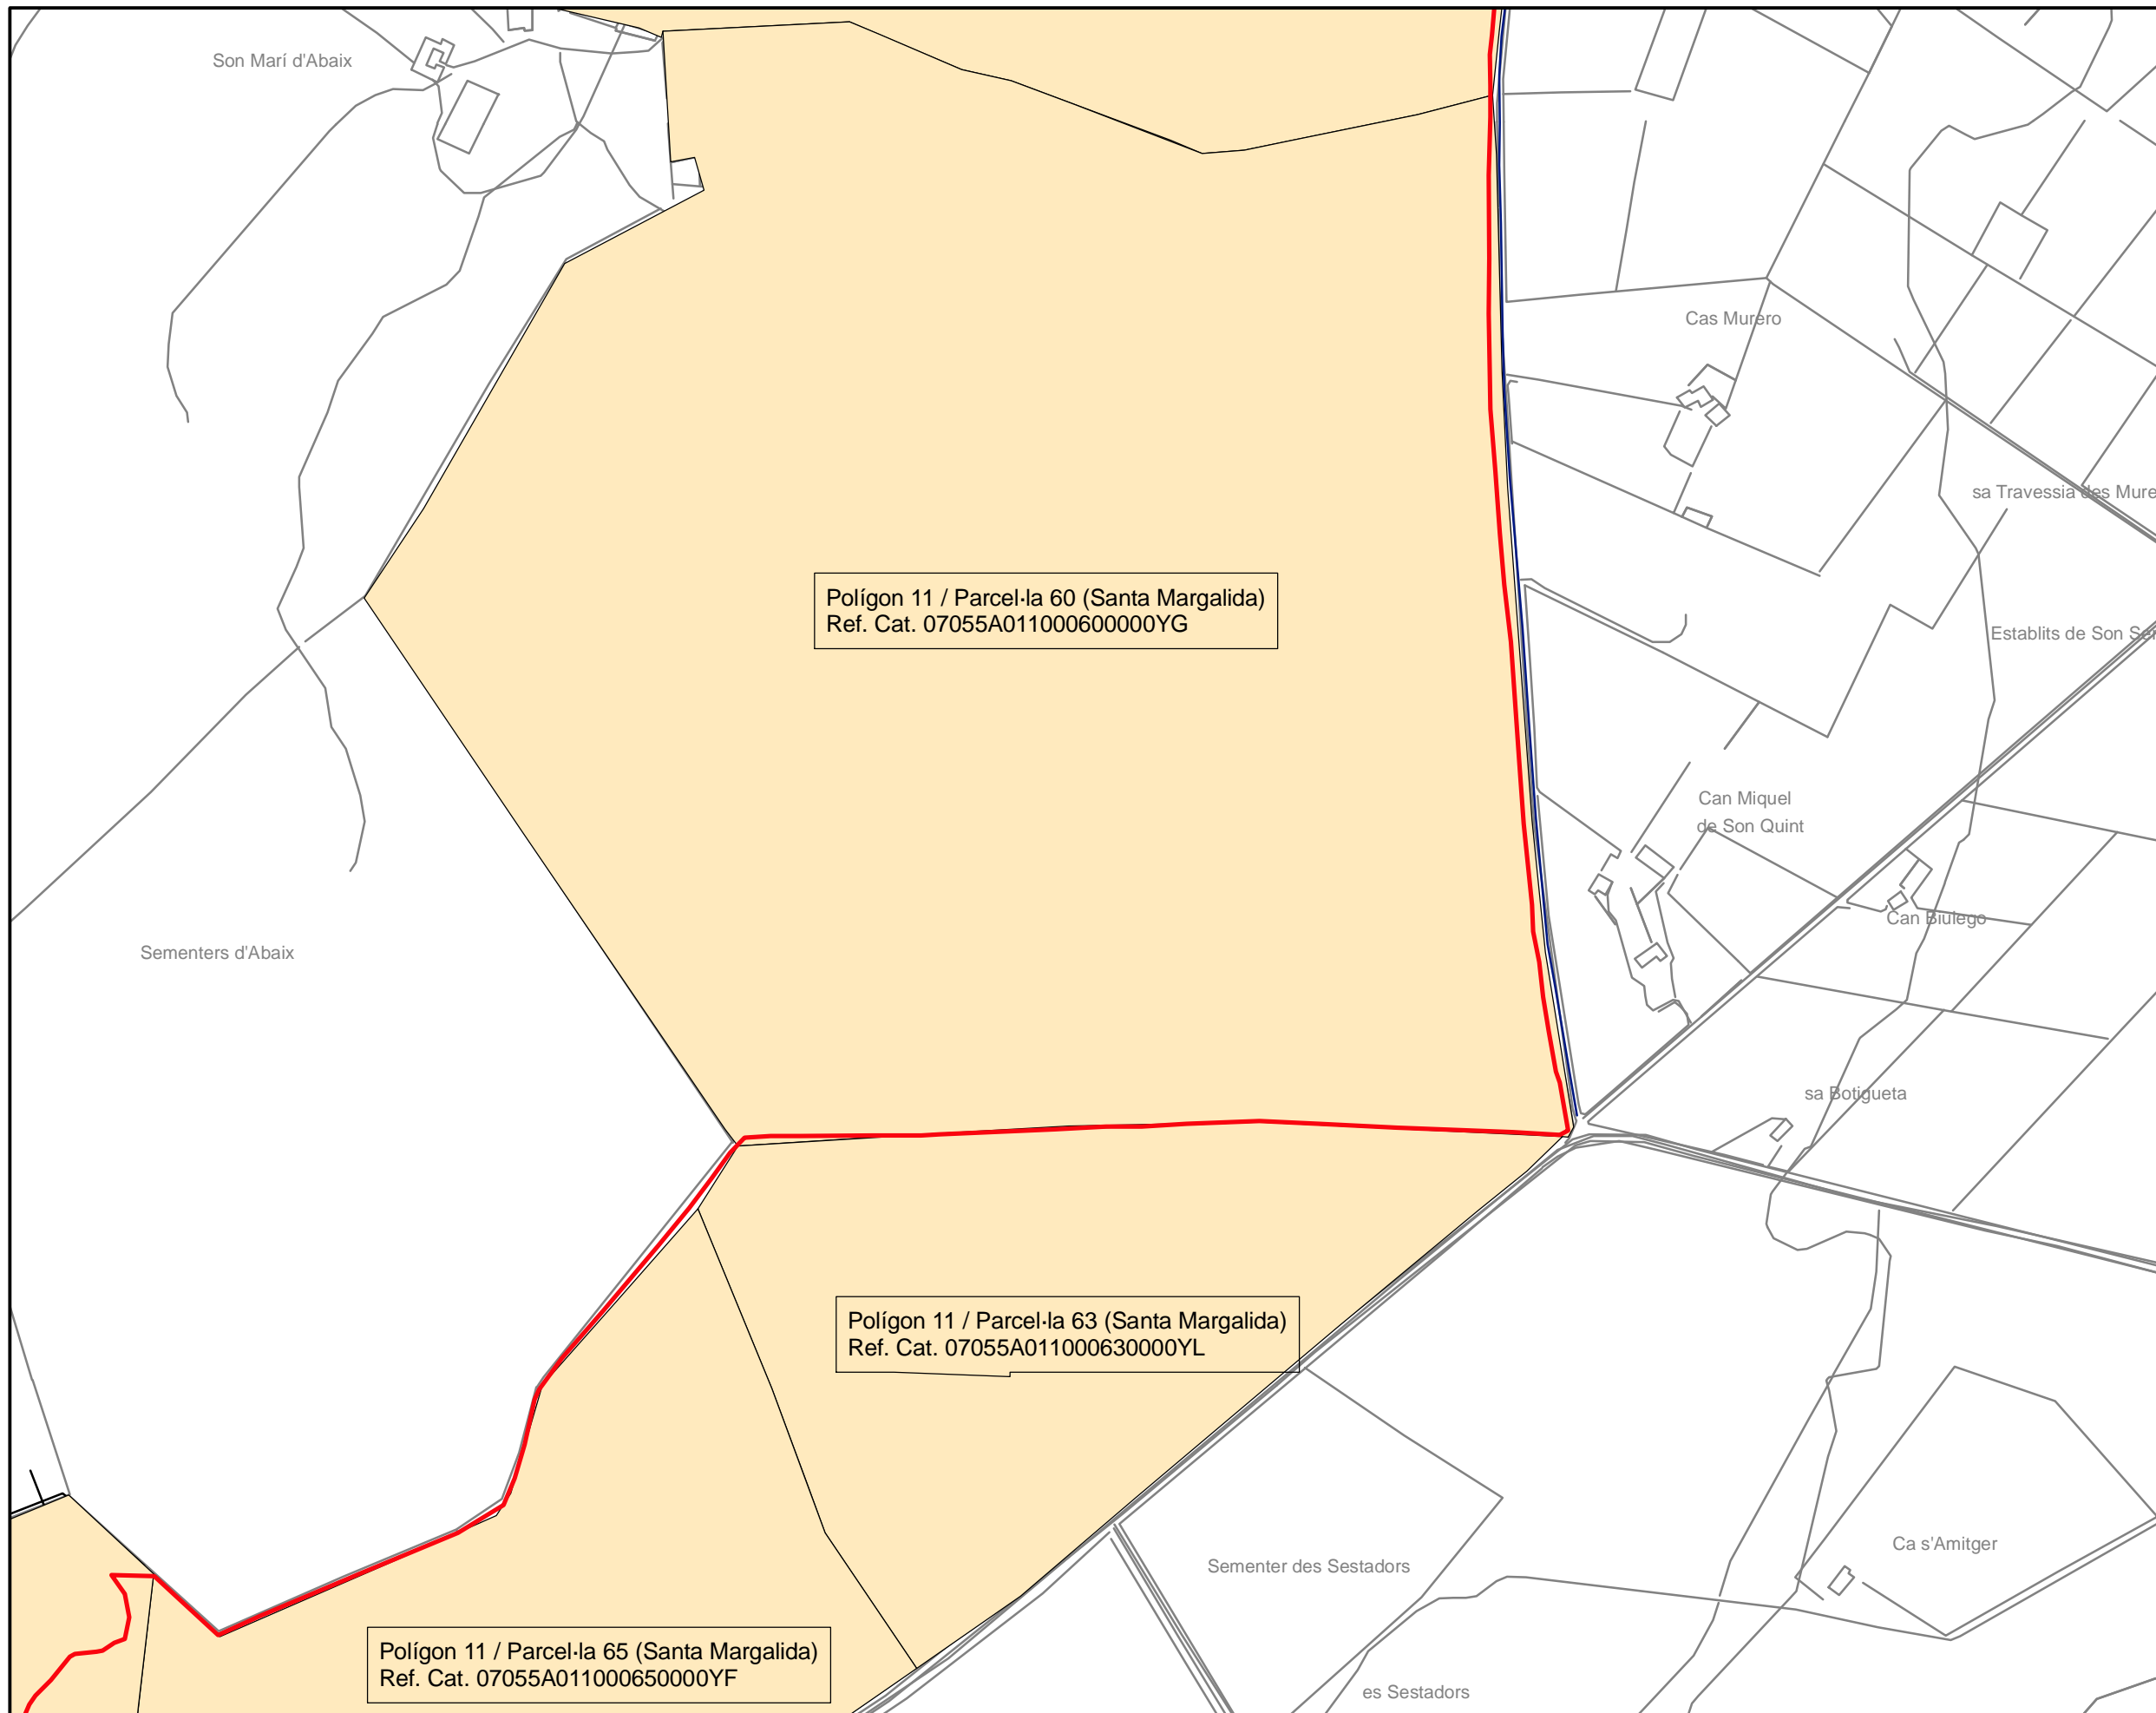

PLÀNOL núm 78
PROGRAMA D'ACTUACIONS

PROPIETATS PRIVADES AFECTADES
Etapa 3

LLEGENDA

- traçat ruta Artà - Lluc
- parcela cadastral
- 00000A000000000000AA dades cadastrals

1:5.000

N

Polígon 11 / Parcel·la 60 (Santa Margalida)
Ref. Cat. 07055A011000600000YG