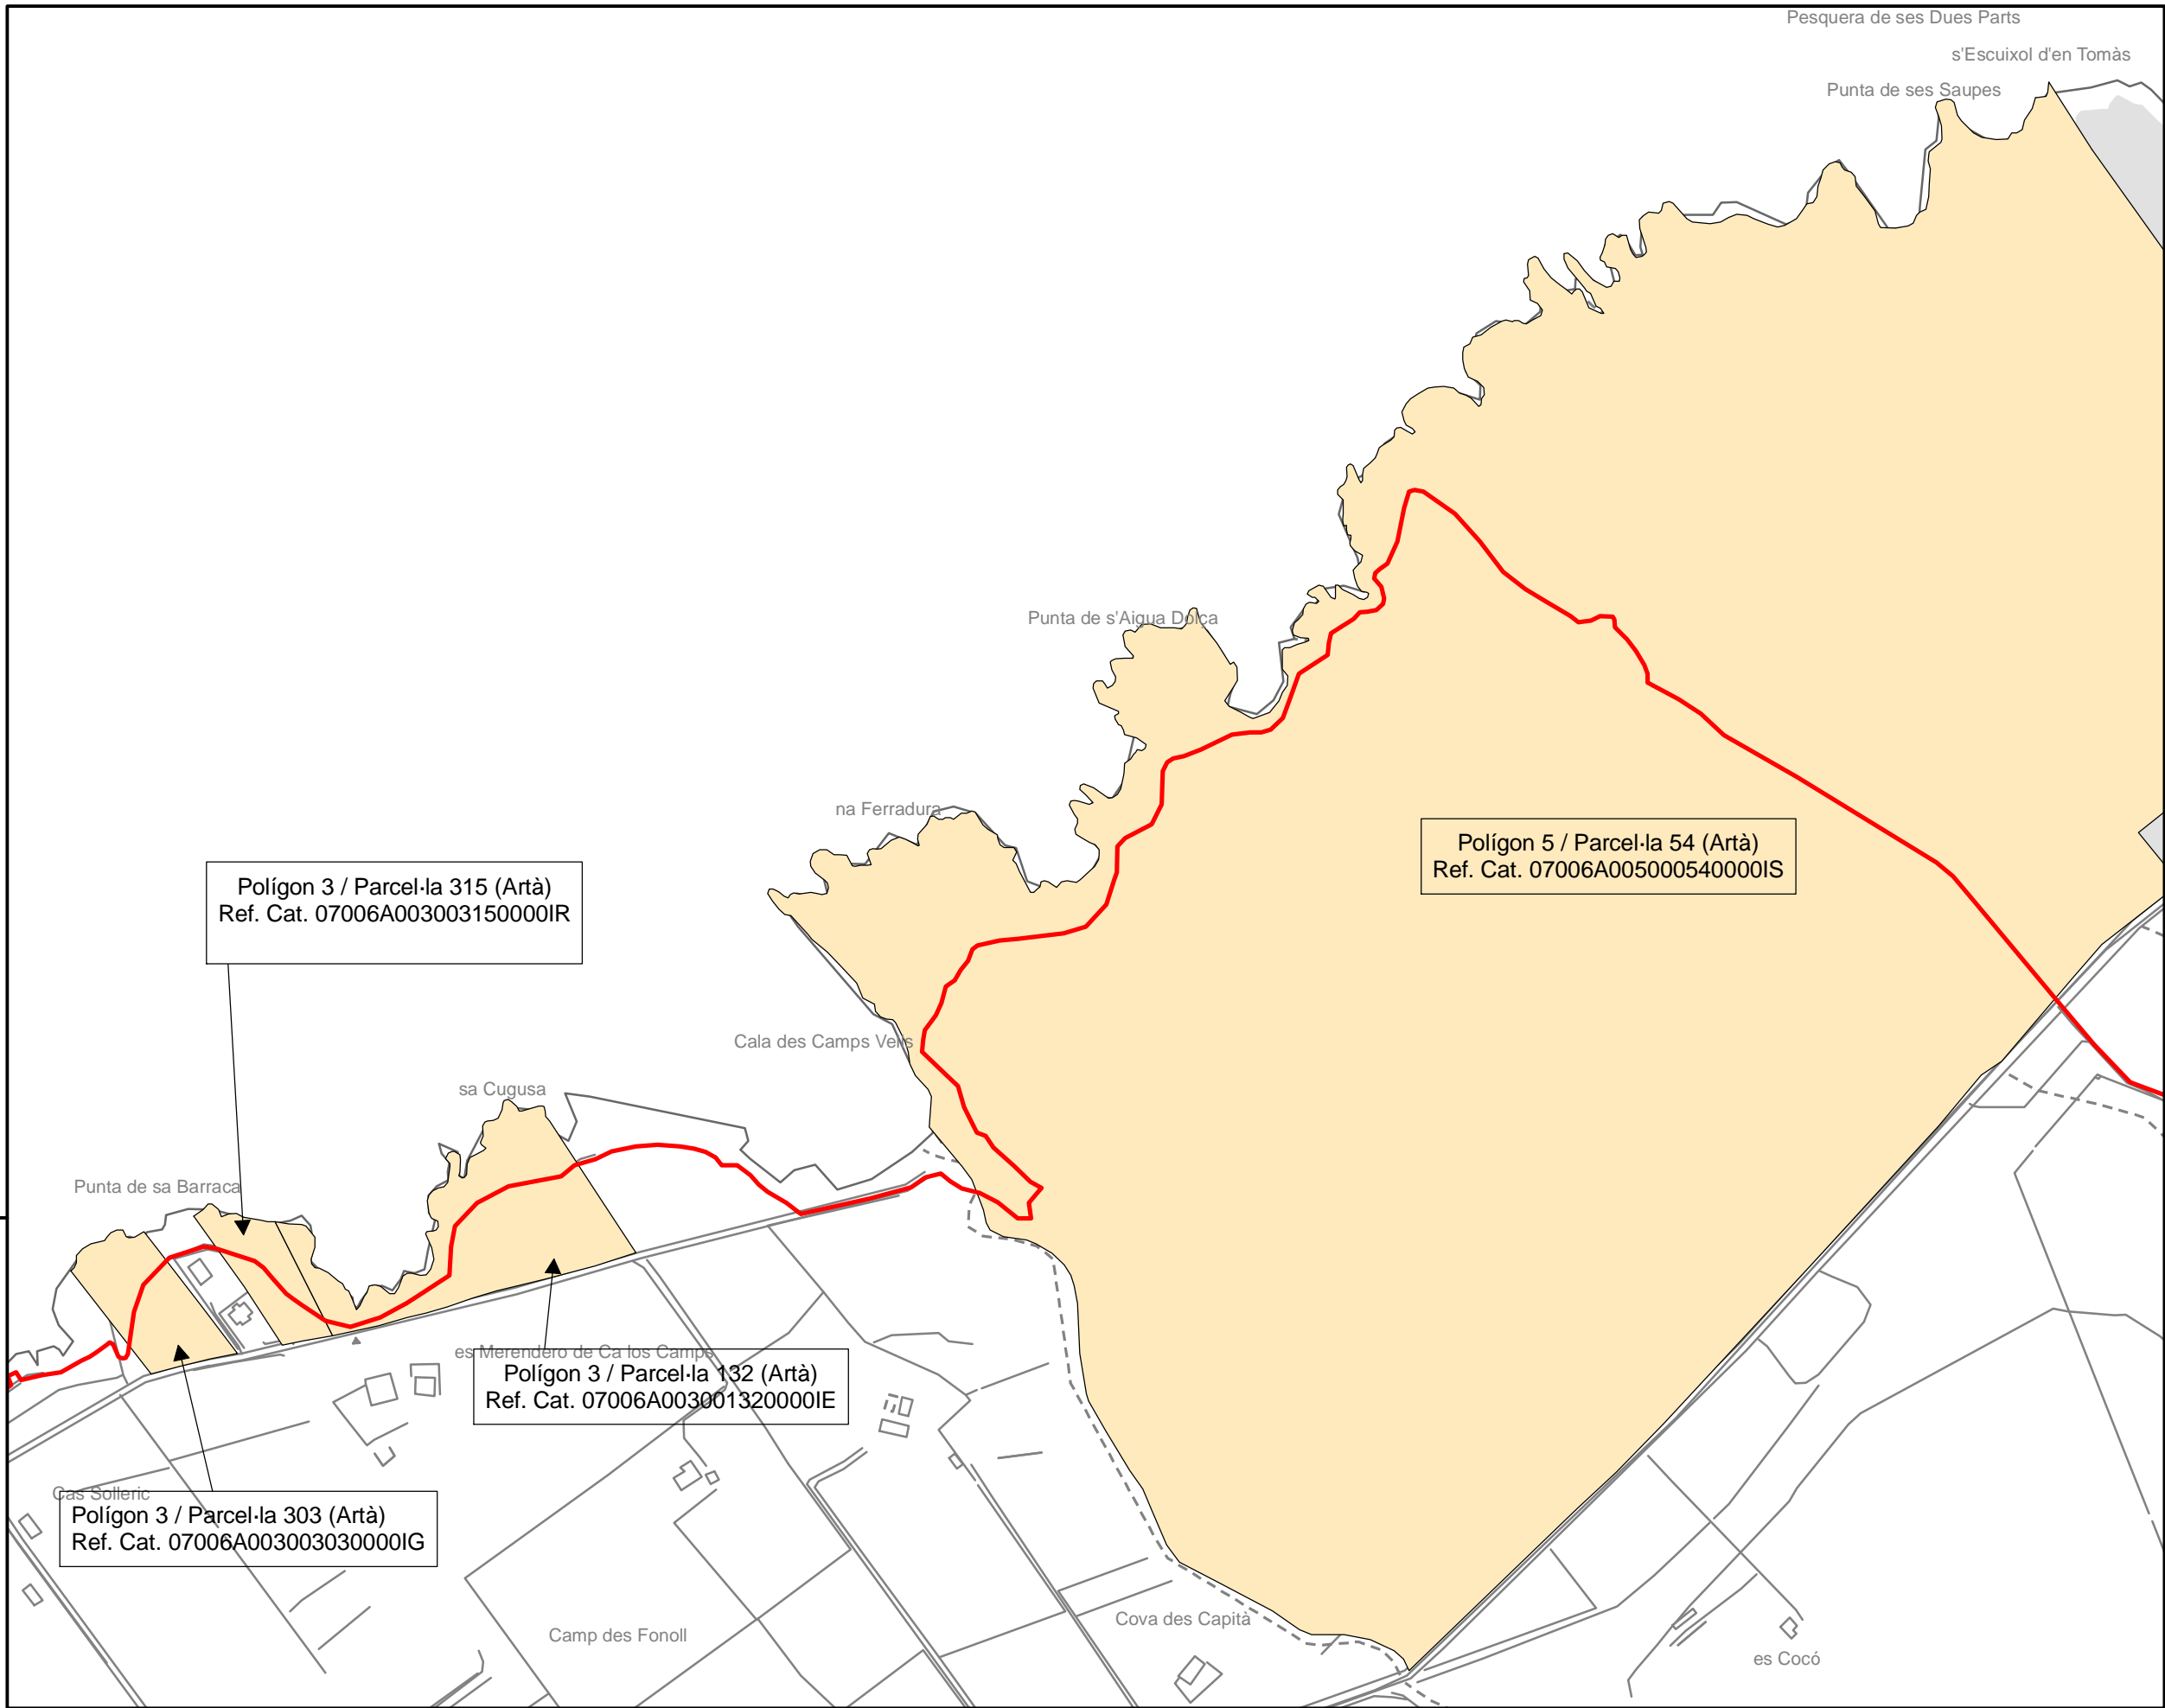

PROPIETATS PRIVADES AFECTADES

Etapa 3

LLEGENDA

— traçat ruta Artà - Lluc

▭ parcela cadastral

00000A000000000000AA dades cadastrals

1:5.000

PLA ESPECIAL D'ORDENACIÓ I
PROTECCIÓ DE LA RUTA ARTÀ - LLUC