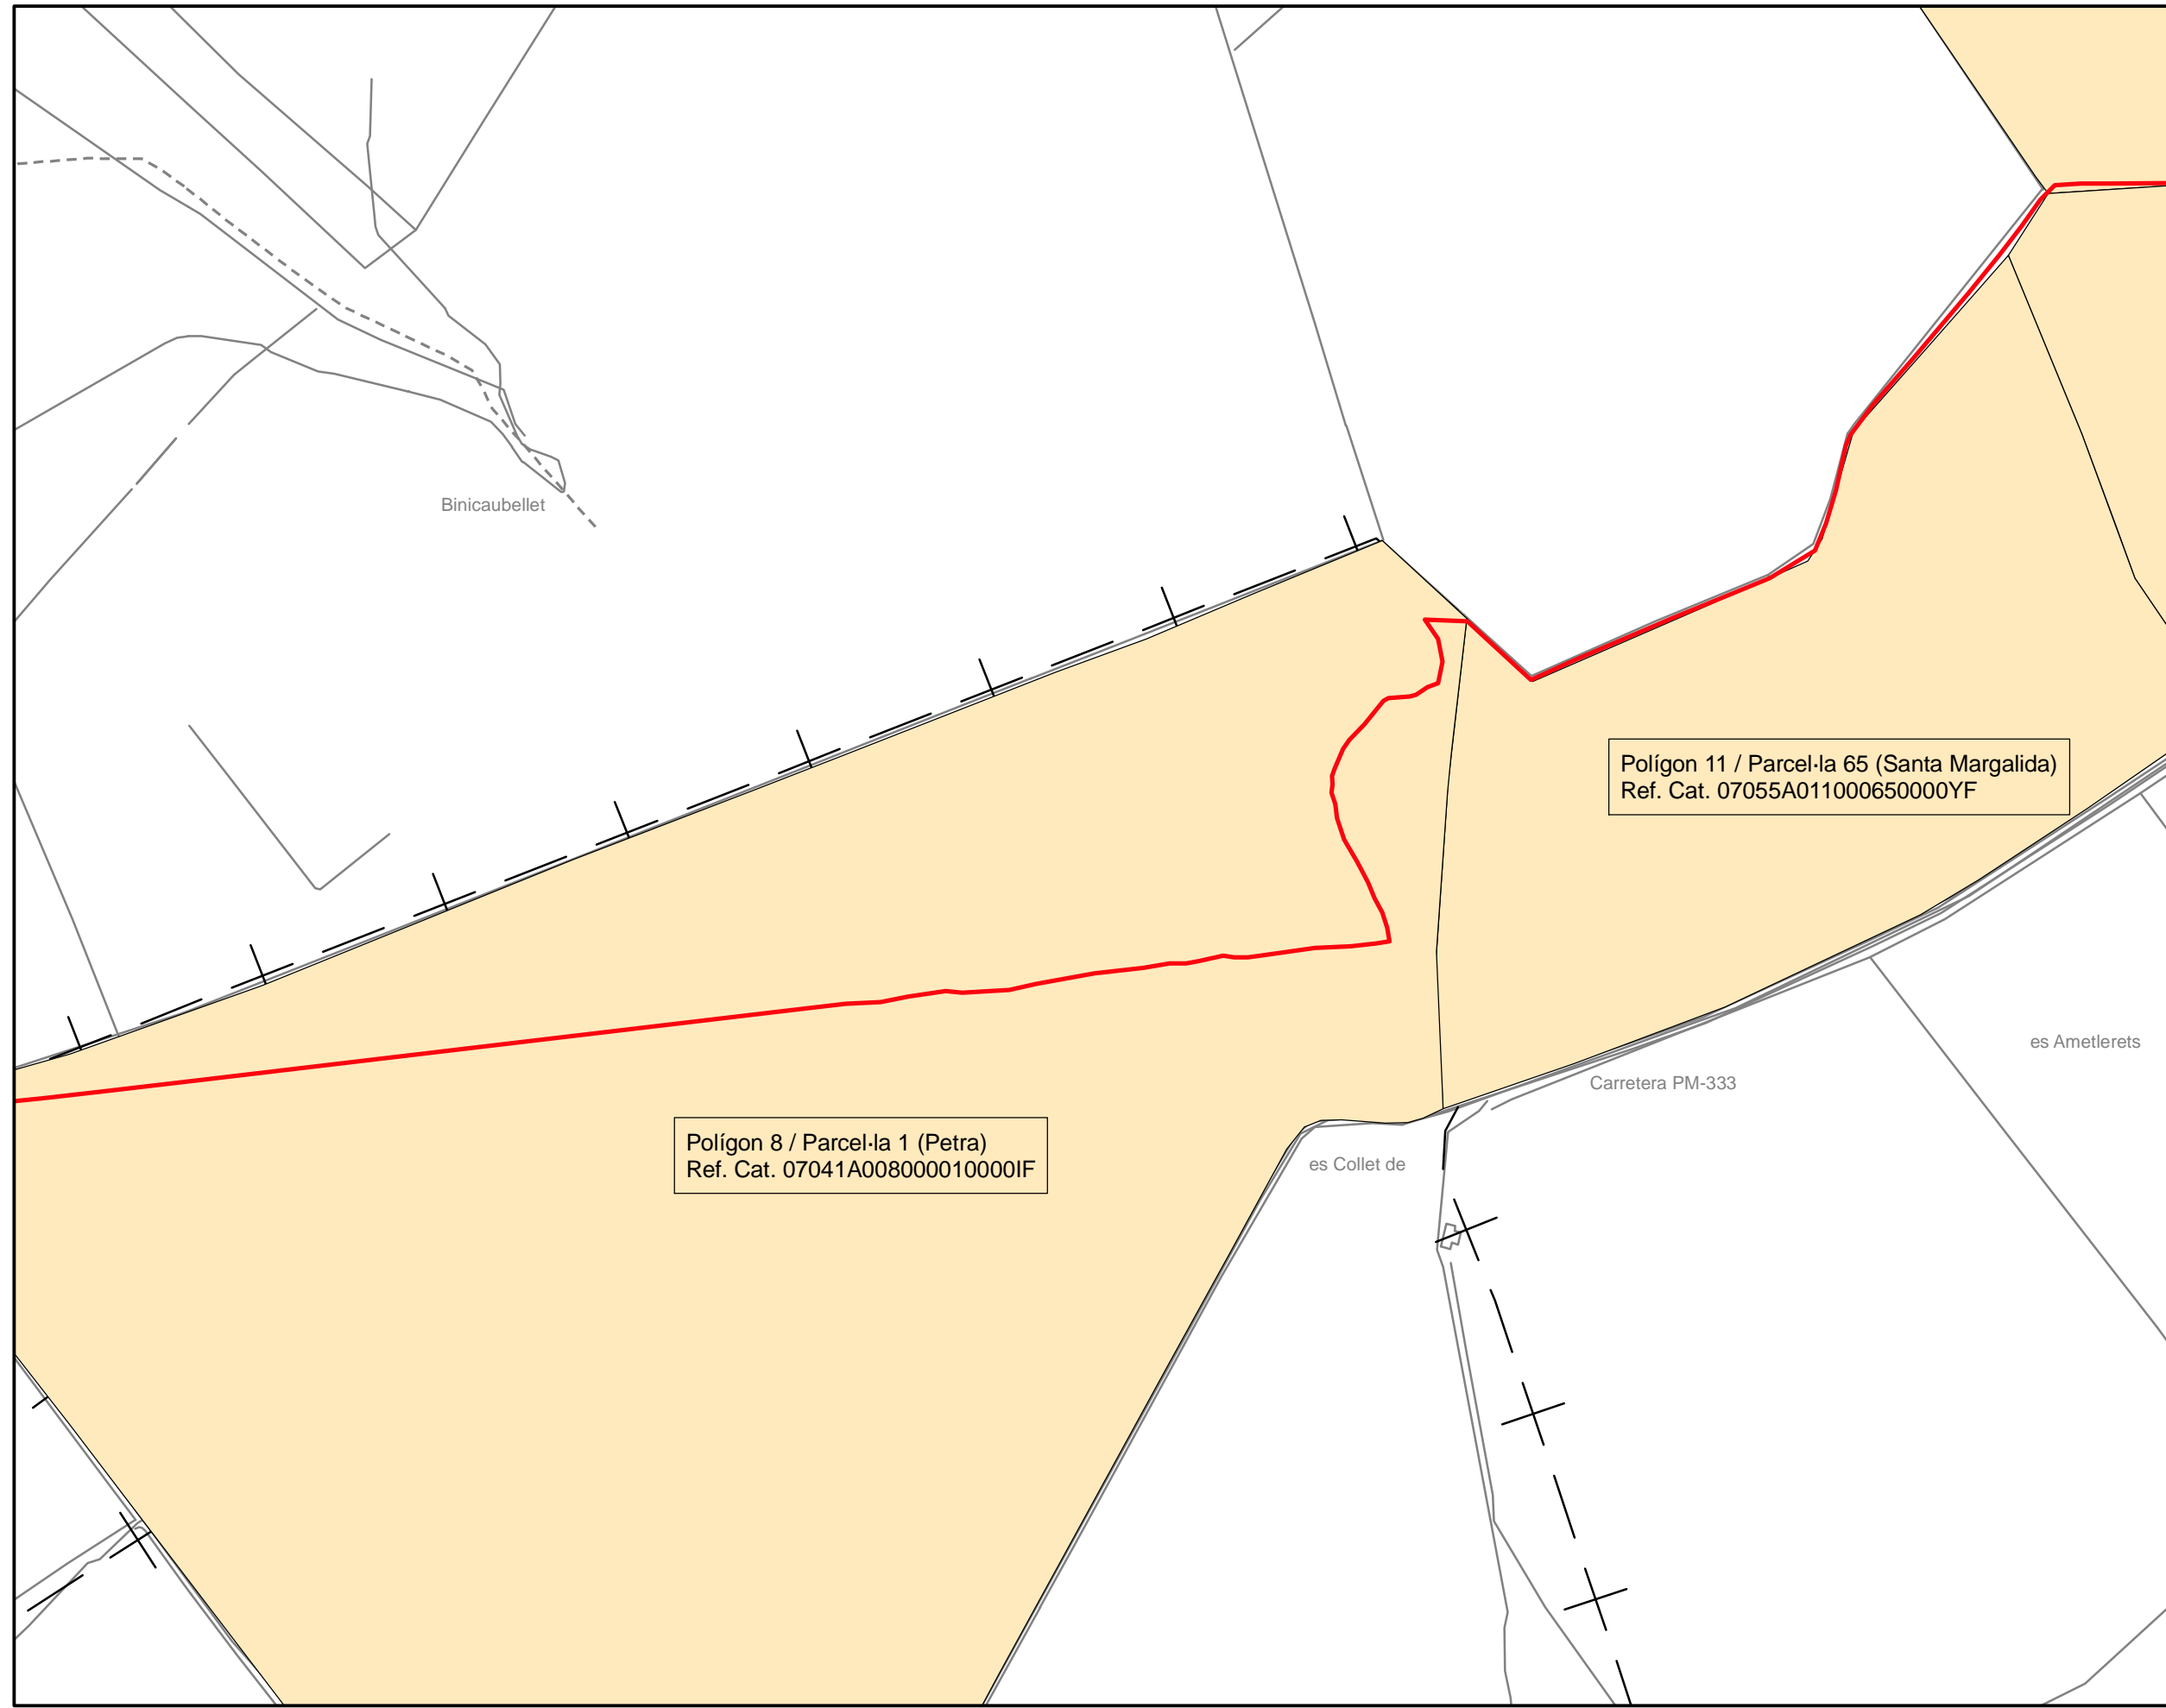

PLA ESPECIAL D'ORDENACIÓ I PROTECCIÓ DE LA RUTA ARTÀ - LLUC

PLÀNOL núm 80
PROGRAMA D'ACTUACIONS

PROPIETATS PRIVADES AFECTADES
Etapa 3

LLEGENDA

- traçat ruta Artà - Lluc
- parcela cadastral
- 00000A000000000000AA dades cadastrals

1:5.000

0 50 100 150 200 metres