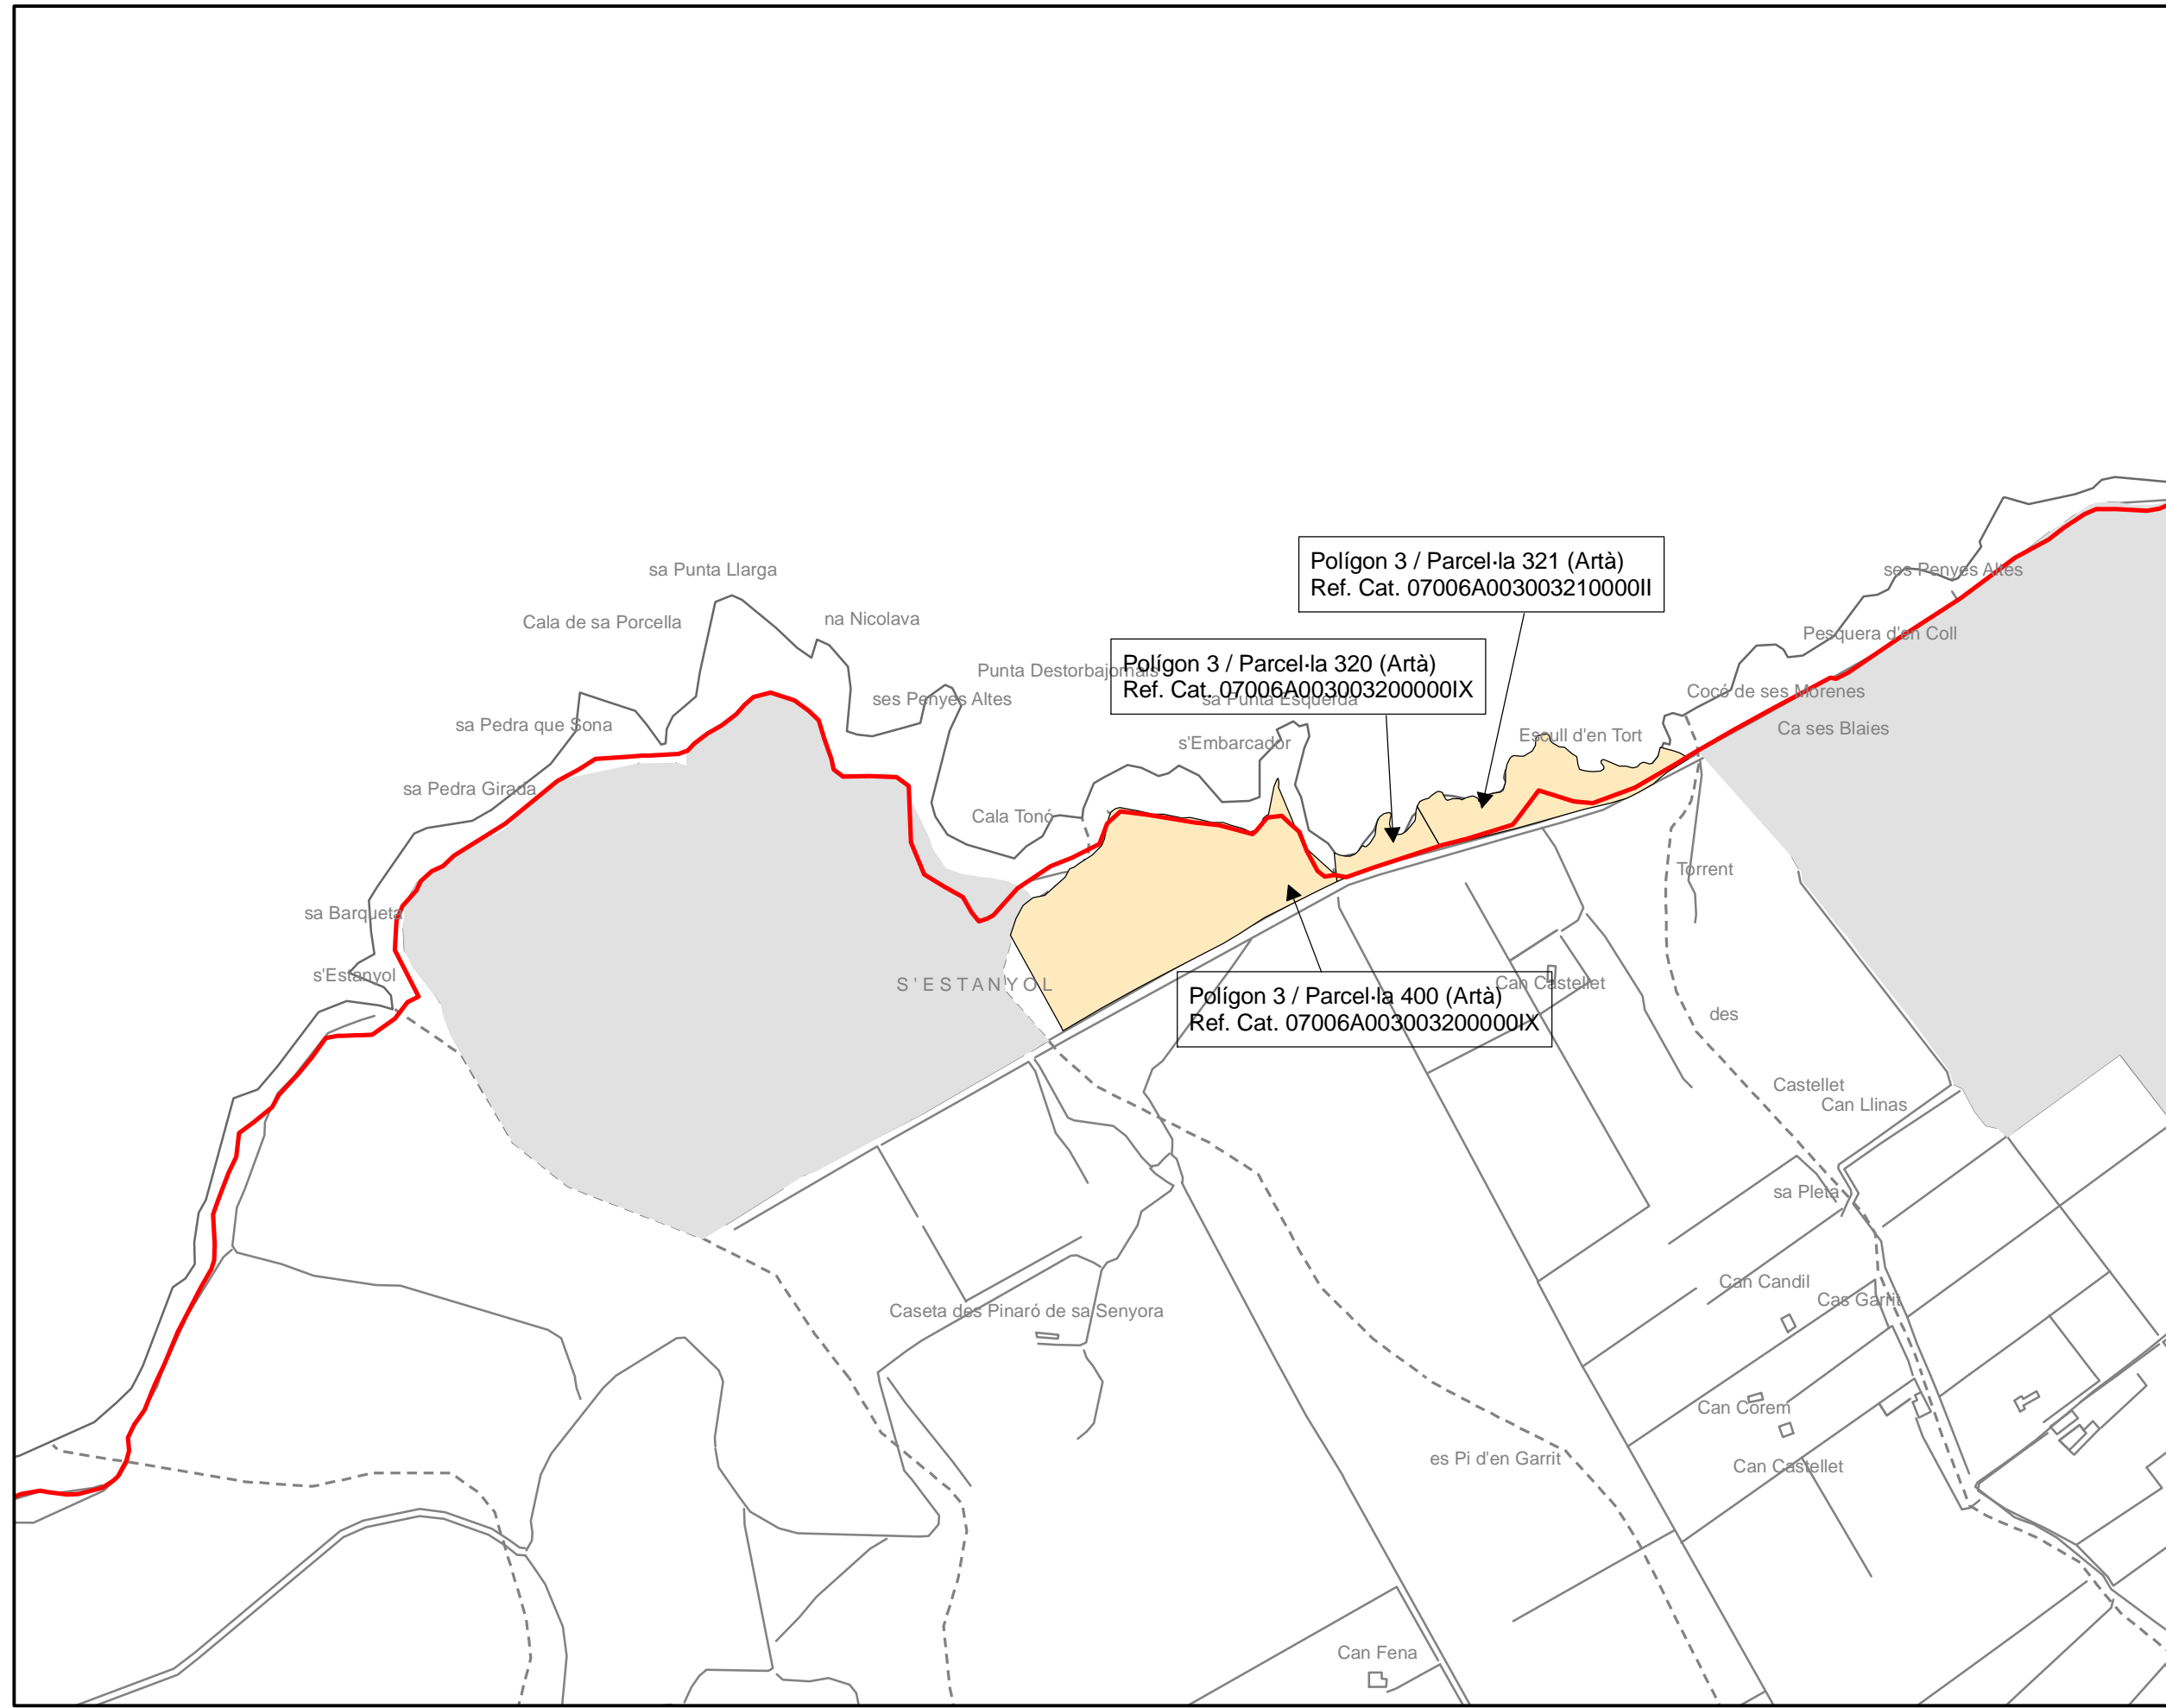

PLÀNOL núm 76
PROGRAMA D'ACTUACIONS

PROPIETATS PRIVADES
AFECTADES

Etapa 3

LLEGENDA

— traçat ruta Artà - Lluc

▭ parcela cadastral

00000A000000000000AA dades cadastrals

1:5.000