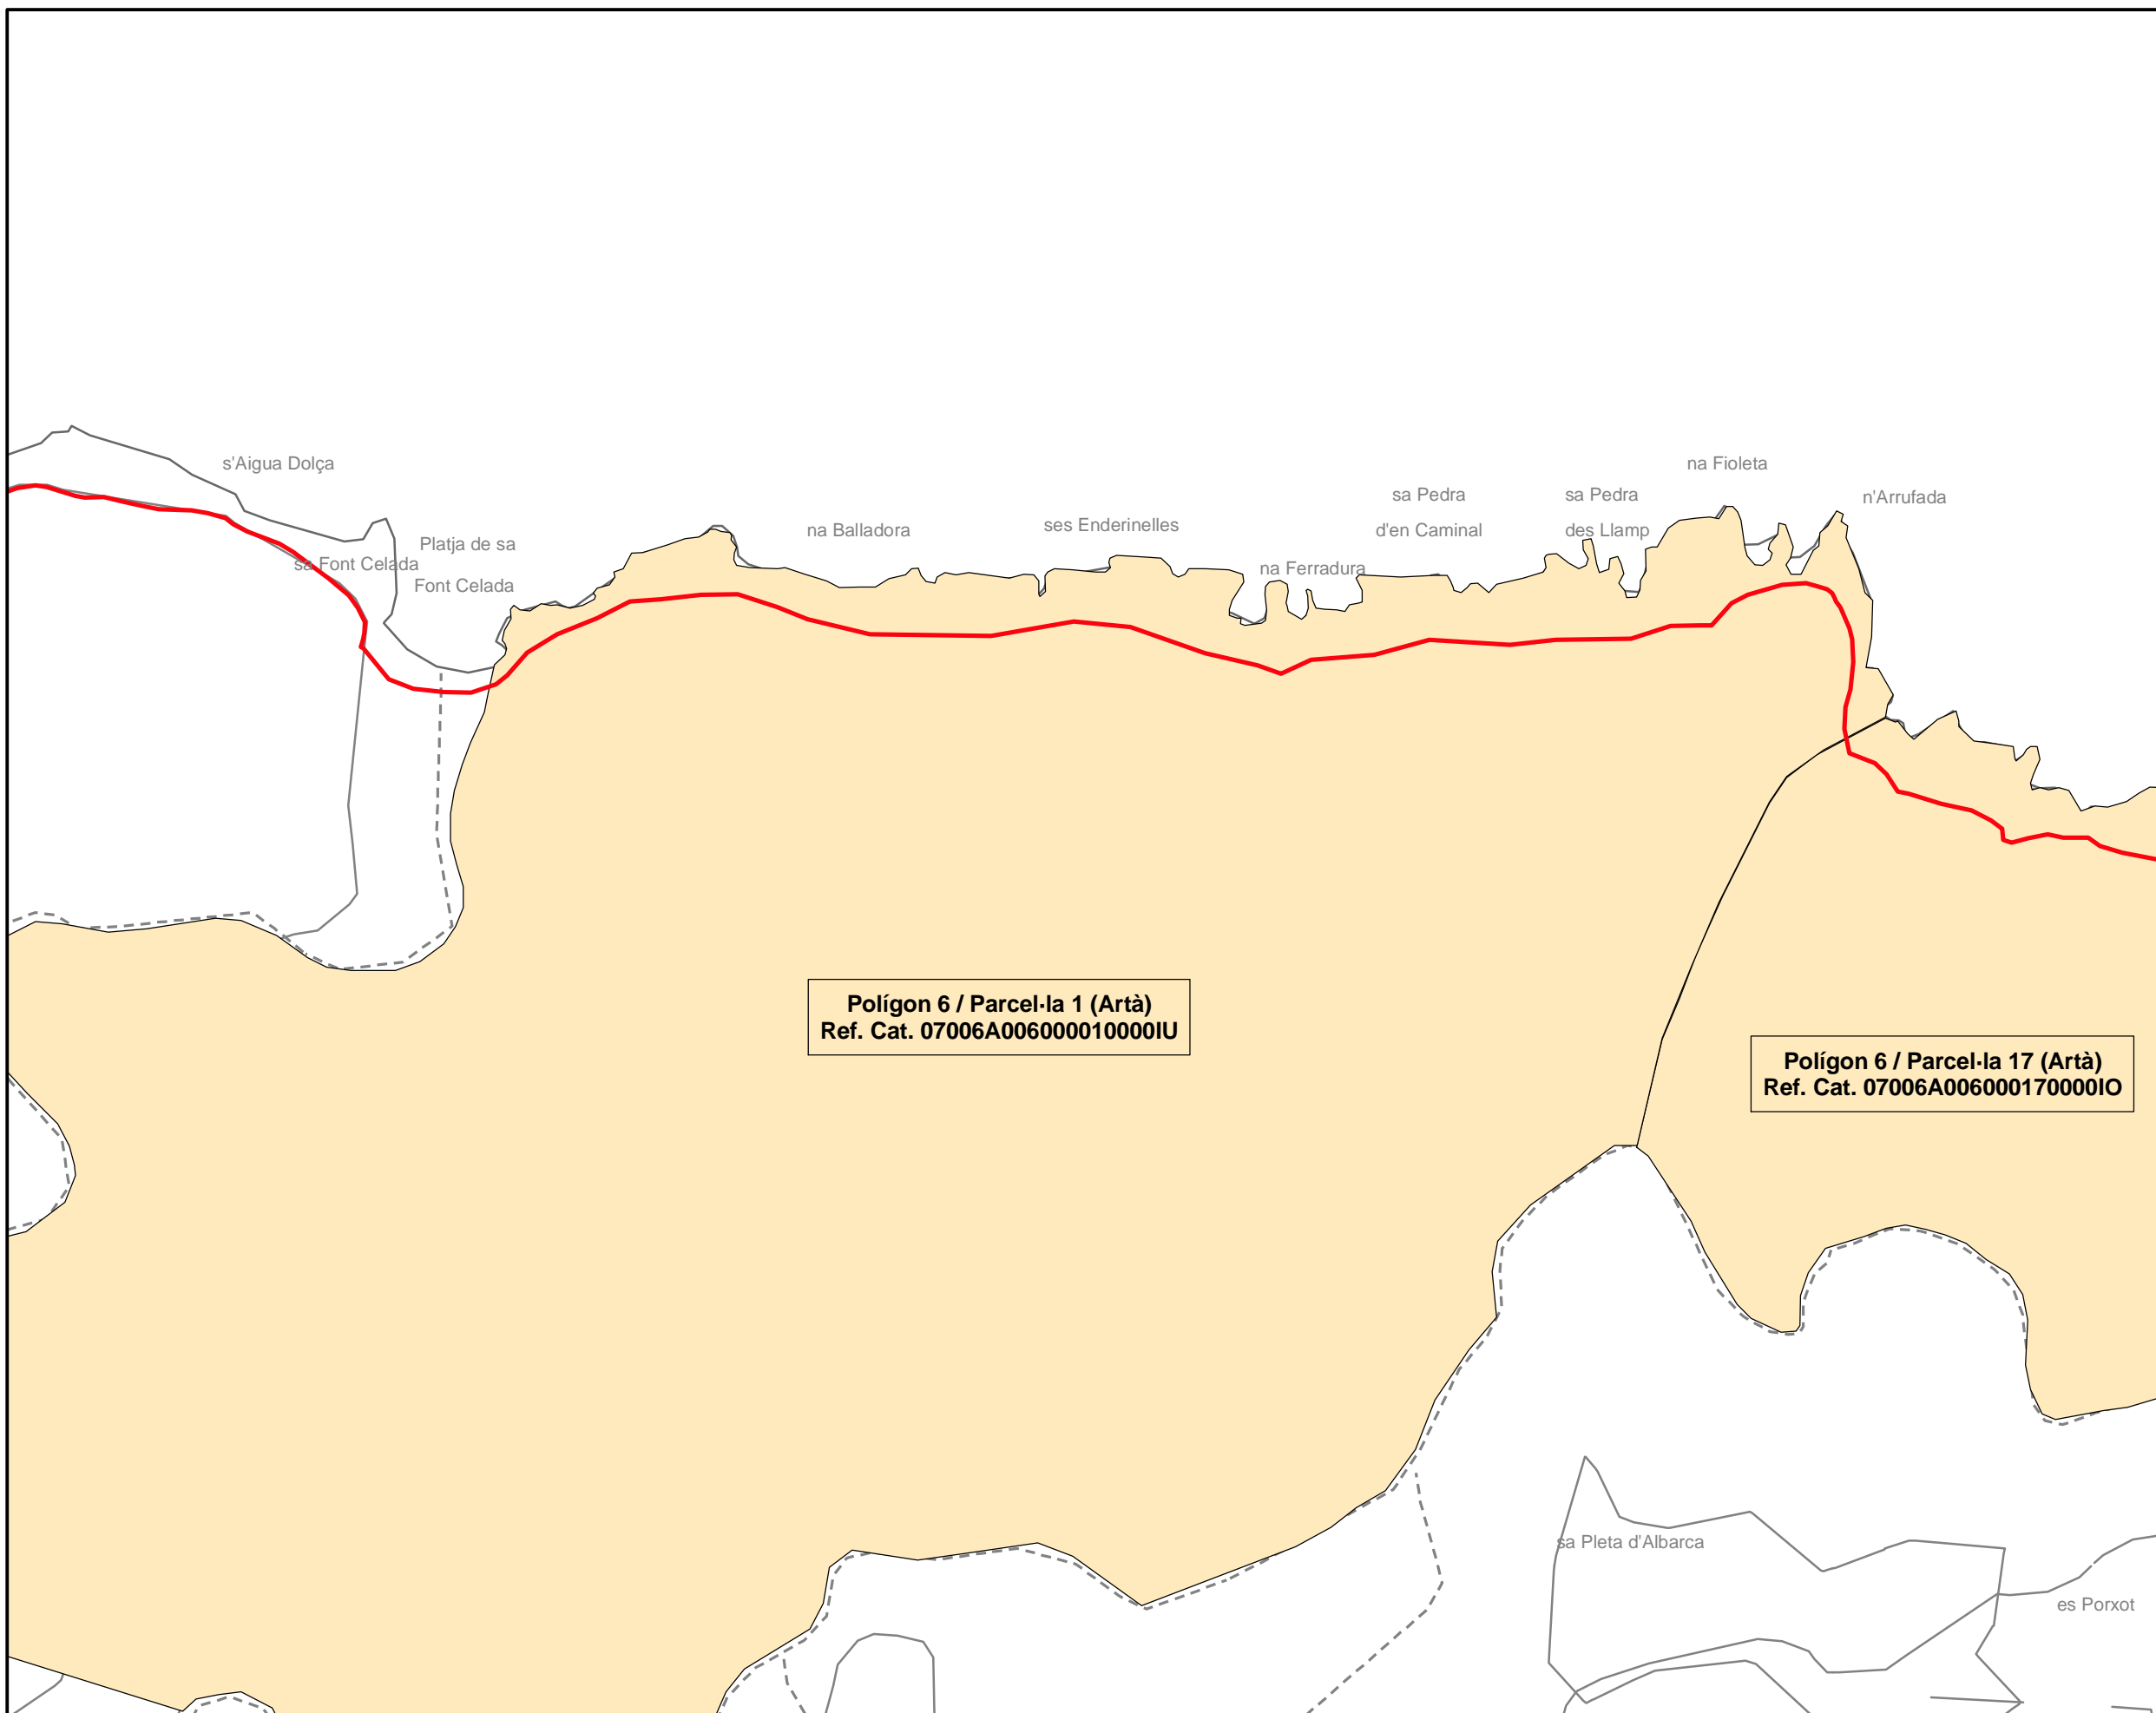

Etapa 1

LLEGENDA

— traçat ruta Artà - Lluc

▭ parcela cadastral

00000A000000000000AA dades cadastrals

1:5.000

PLA ESPECIAL D'ORDENACIÓ I PROTECCIÓ DE LA RUTA ARTÀ - LLUC

**PLÀNOL núm 74
PROGRAMA D'ACTUACIONS**