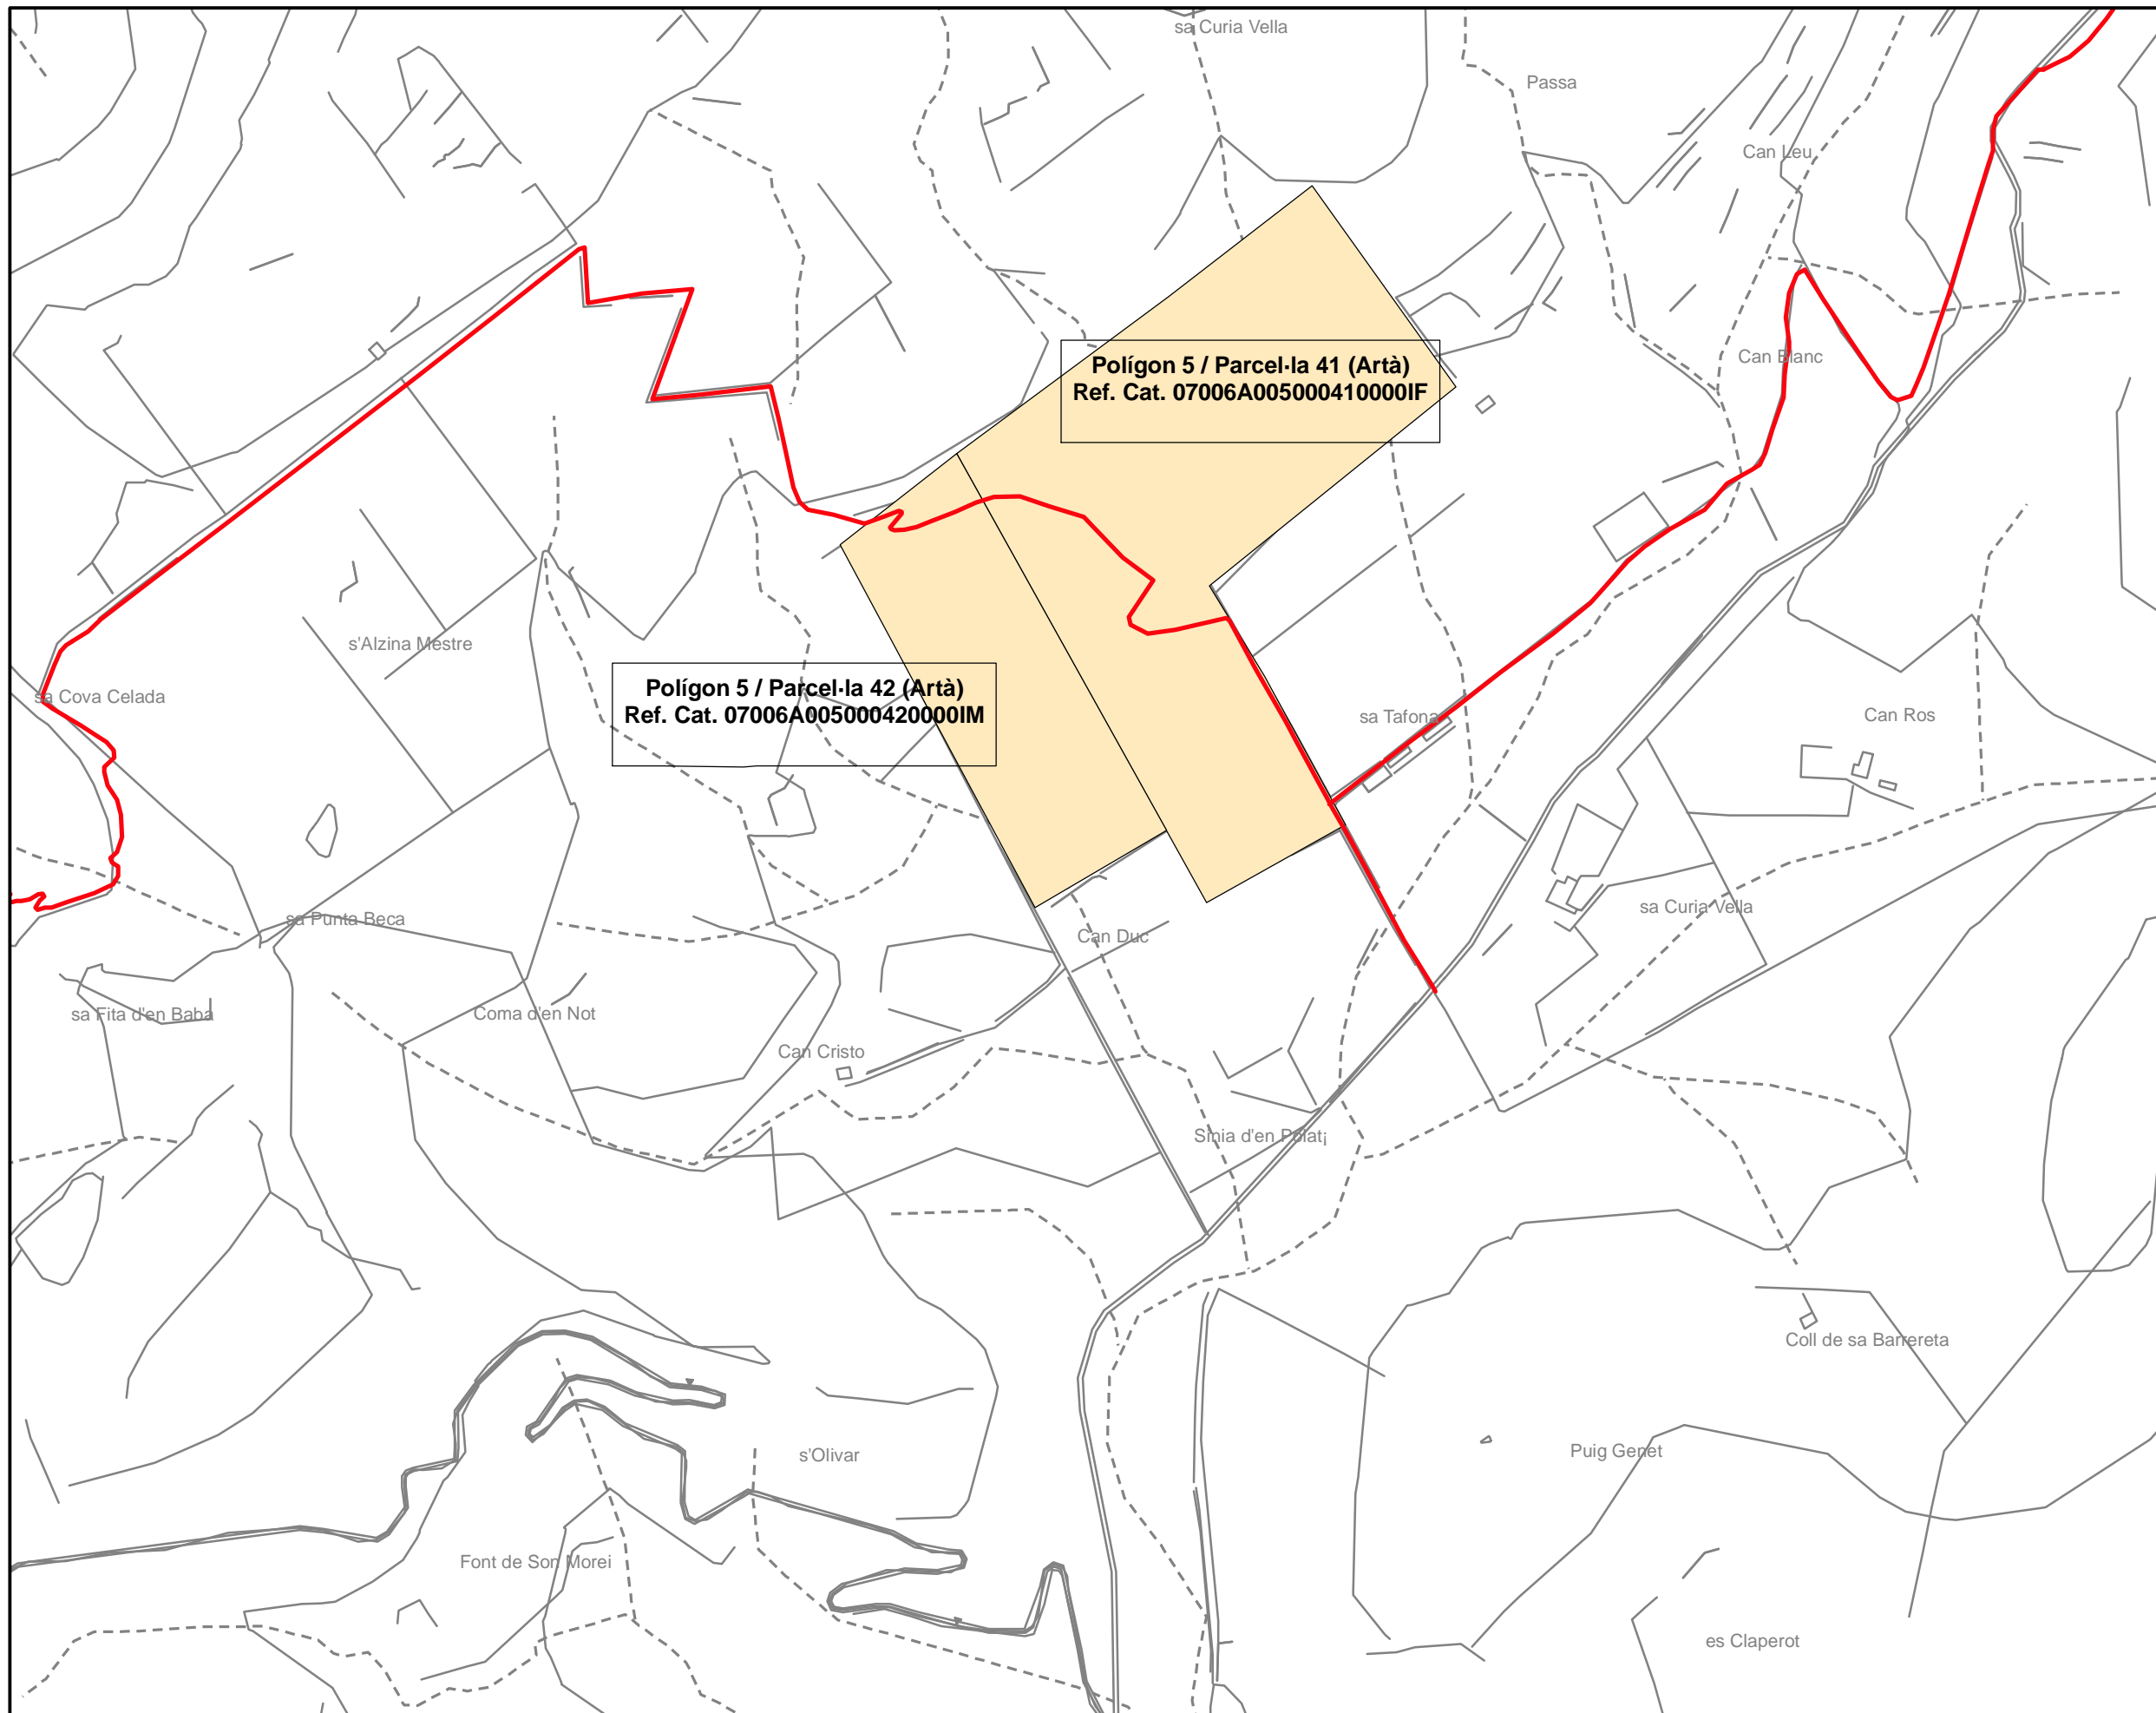

Etapa 1

LLEGENDA

— traçat ruta Artà - Lluc

▭ parcela cadastral

00000A000000000000AA dades cadastrals

1:5.000

PLA ESPECIAL D'ORDENACIÓ I PROTECCIÓ DE LA RUTA ARTÀ - LLUC

**PLÀNOL núm 74
PROGRAMA D'ACTUACIONS**