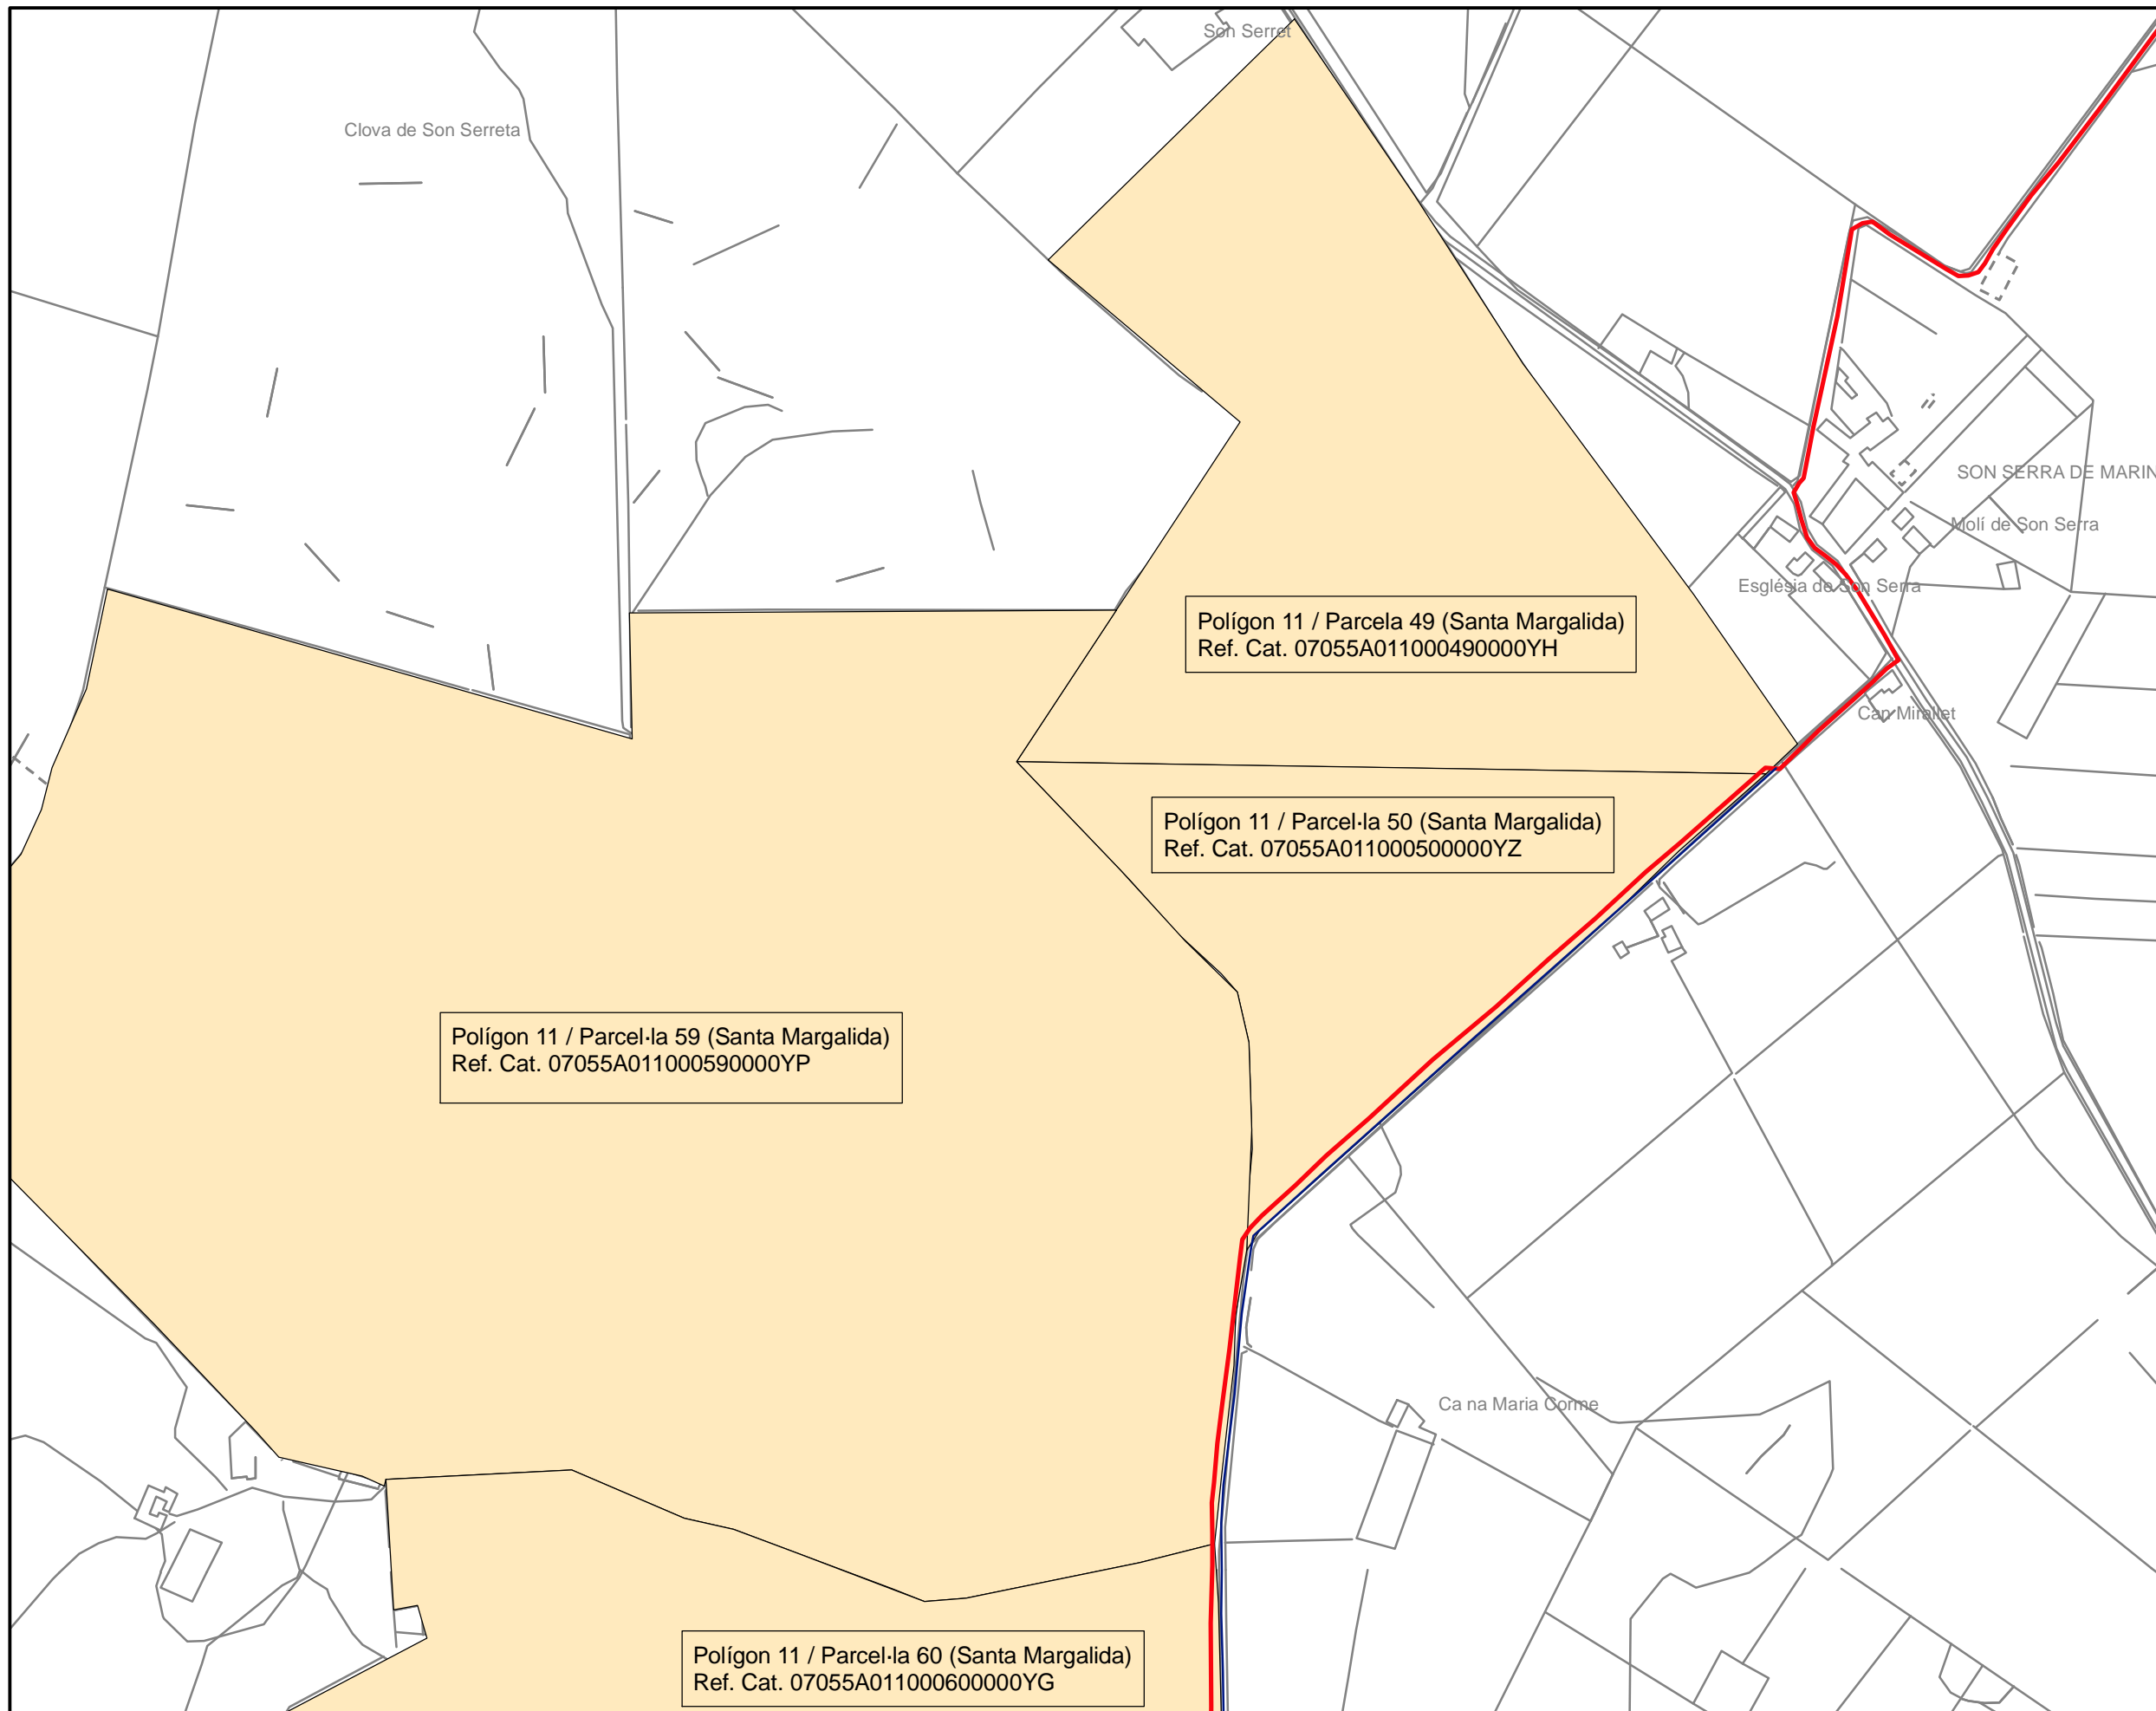

Polígon 11 / Parcela 49 (Santa Margalida)
Ref. Cat. 07055A011000490000YH

Polígon 11 / Parcel·la 50 (Santa Margalida)
Ref. Cat. 07055A011000500000YZ

Polígon 11 / Parcel·la 59 (Santa Margalida)
Ref. Cat. 07055A011000590000YP

Polígon 11 / Parcel·la 60 (Santa Margalida)
Ref. Cat. 07055A011000600000YG

PLA ESPECIAL D'ORDENACIÓ I PROTECCIÓ DE LA RUTA ARTÀ - LLUC

PLÀNOL núm 78
PROGRAMA D'ACTUACIONS

PROPIETATS PRIVADES AFECTADES
Etapa 3