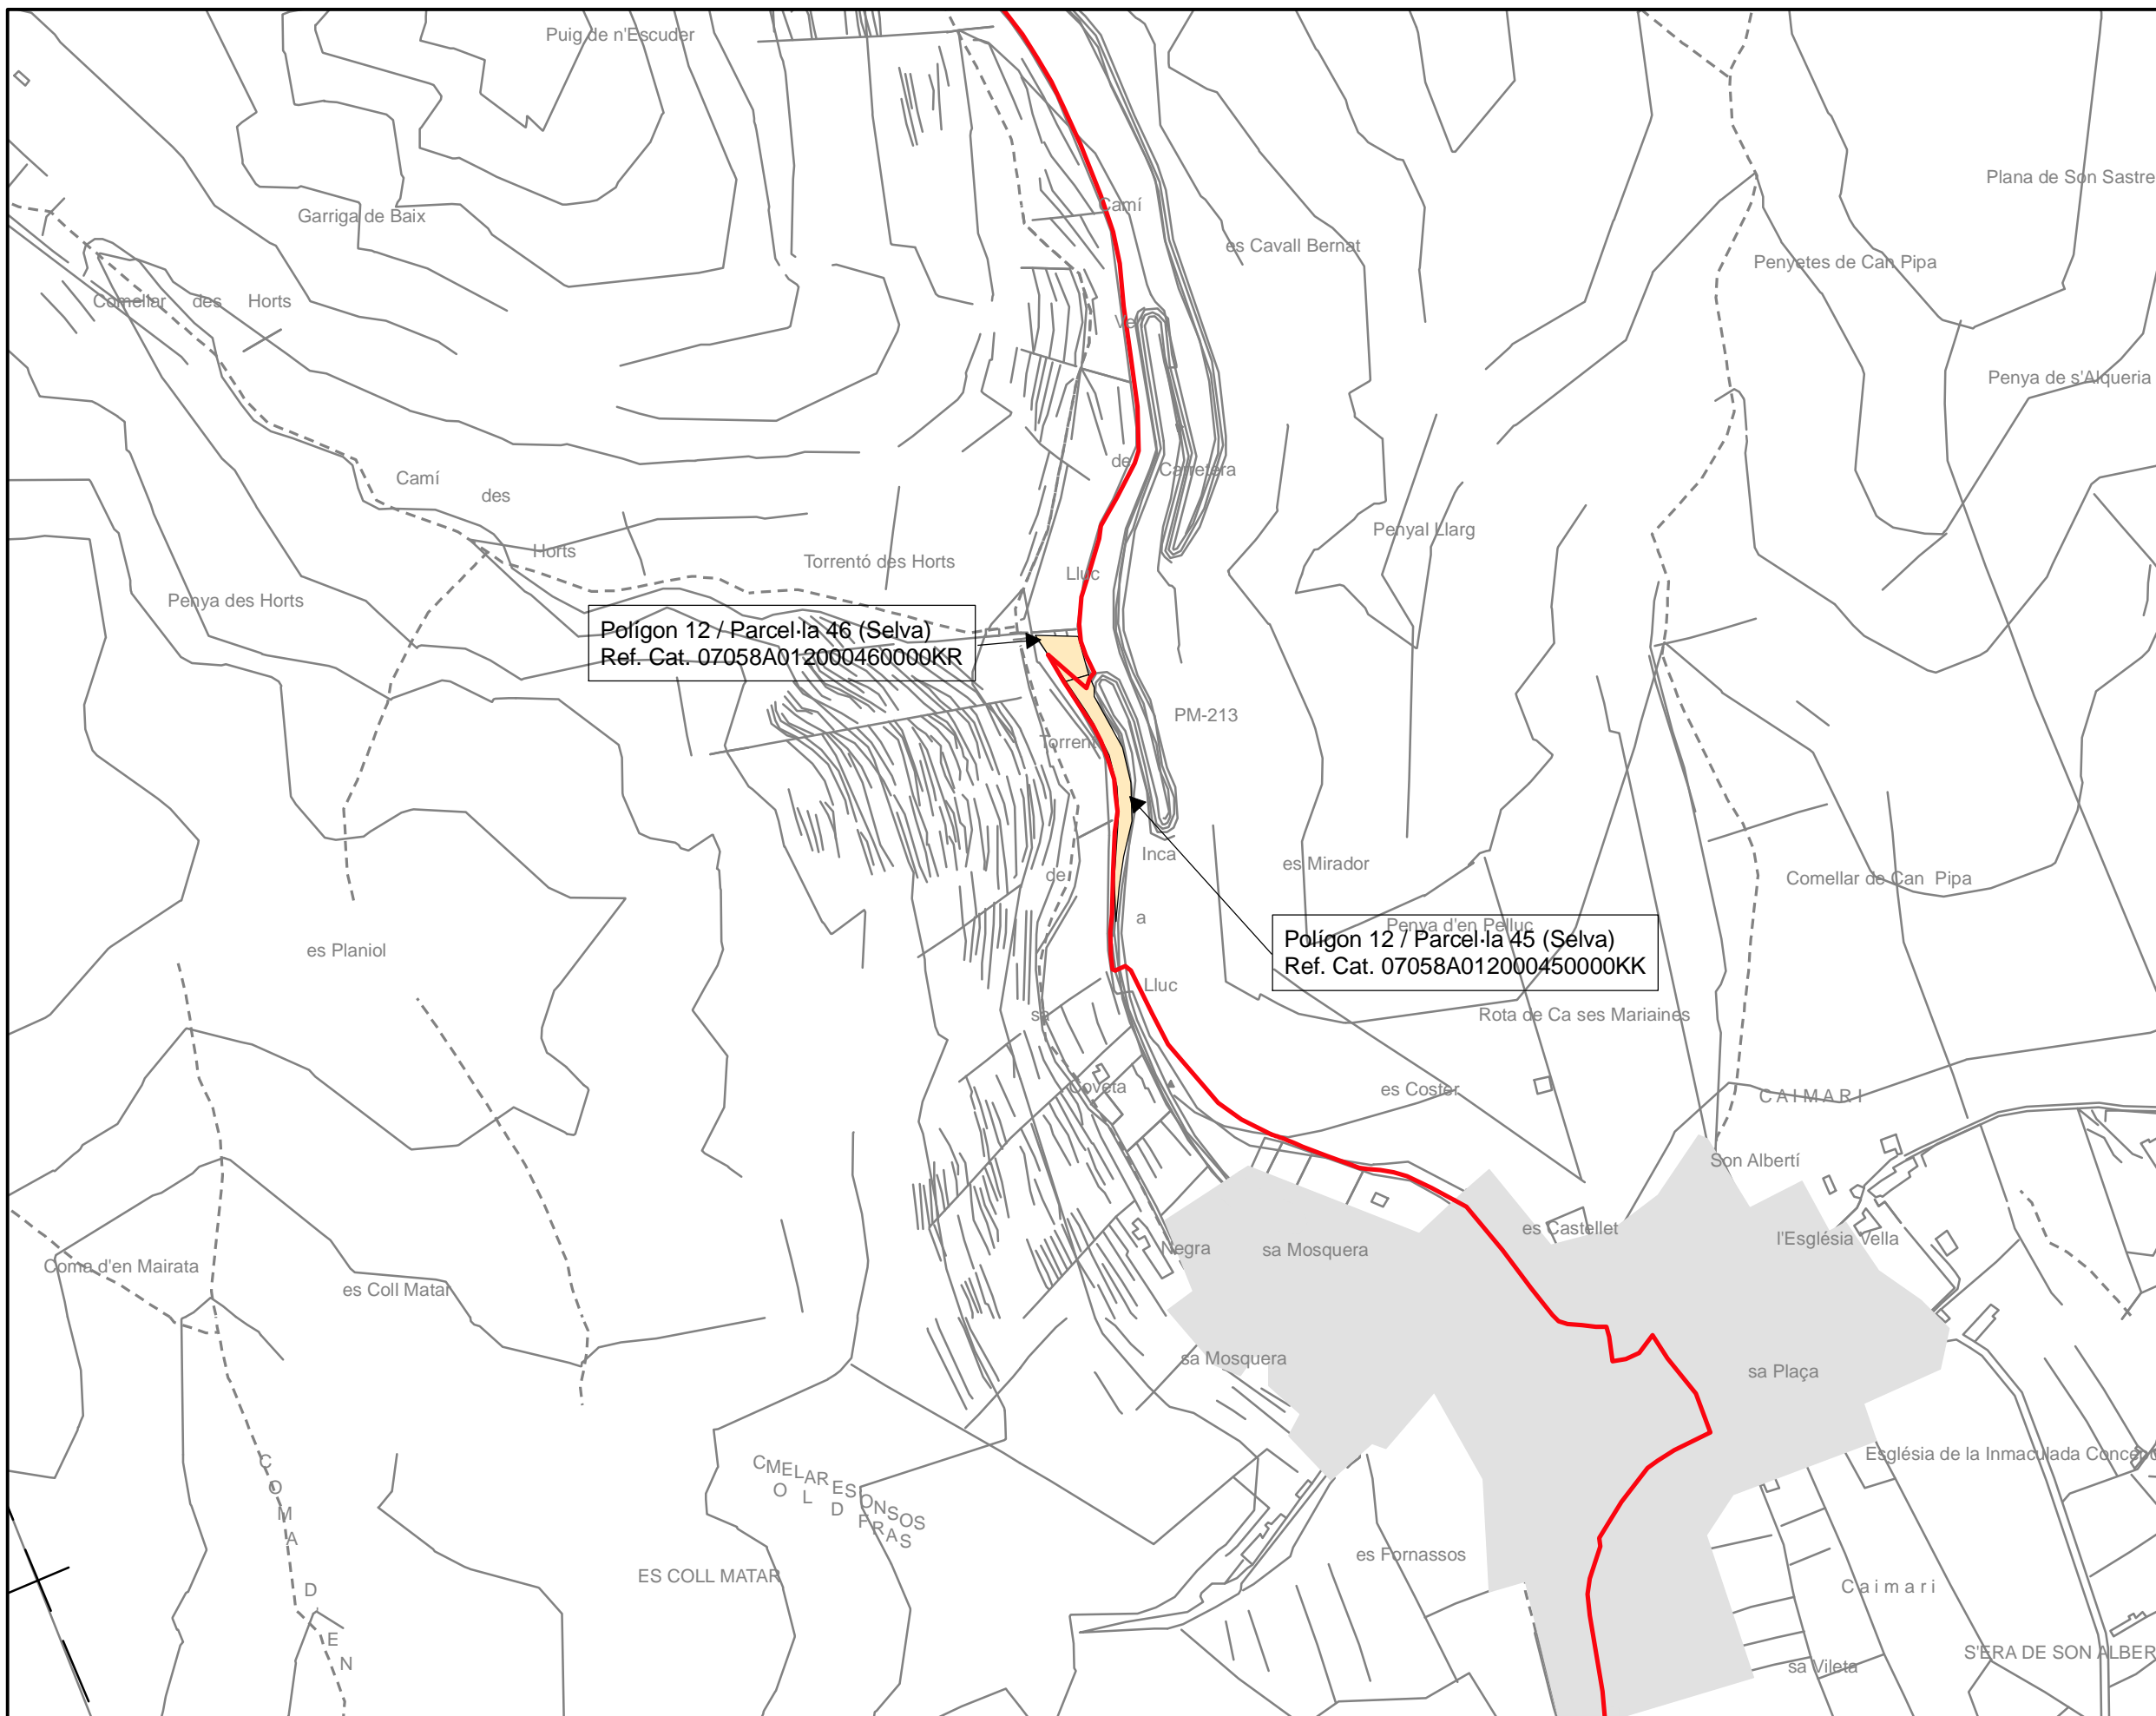

PLA ESPECIAL D'ORDENACIÓ I PROTECCIÓ DE LA RUTA ARTÀ - LLUC

PLÀNOL núm 85
PROGRAMA D'ACTUACIONS

PROPIETATS PRIVADES AFECTADES

Eta 5

LLEGENDA

— traçat ruta Artà - Lluç

▭ parcela cadastral

00000A000000000000AA dades cadastrals

1:5.000

PLA ESPECIAL D'ORDENACIÓ I PROTECCIÓ DE LA RUTA ARTÀ - LLUC

PLÀNOL núm 86
PROGRAMA D'ACTUACIONS

PROPIETATS PRIVADES AFECTADES
Variant a Cala Ratjada

LLEGENDA

- traçat ruta Artà - Lluc
- parcela cadastral
- dades cadastrals

1:5.000

N

Polígon 4 / Parcel·la 238 (Capdepera)
Ref. Cat. 07014A004002380000TU

Polígon 5 / Parcel·la 57 (Capdepera)
Ref. Cat. 07014A005000570000TH

4400000