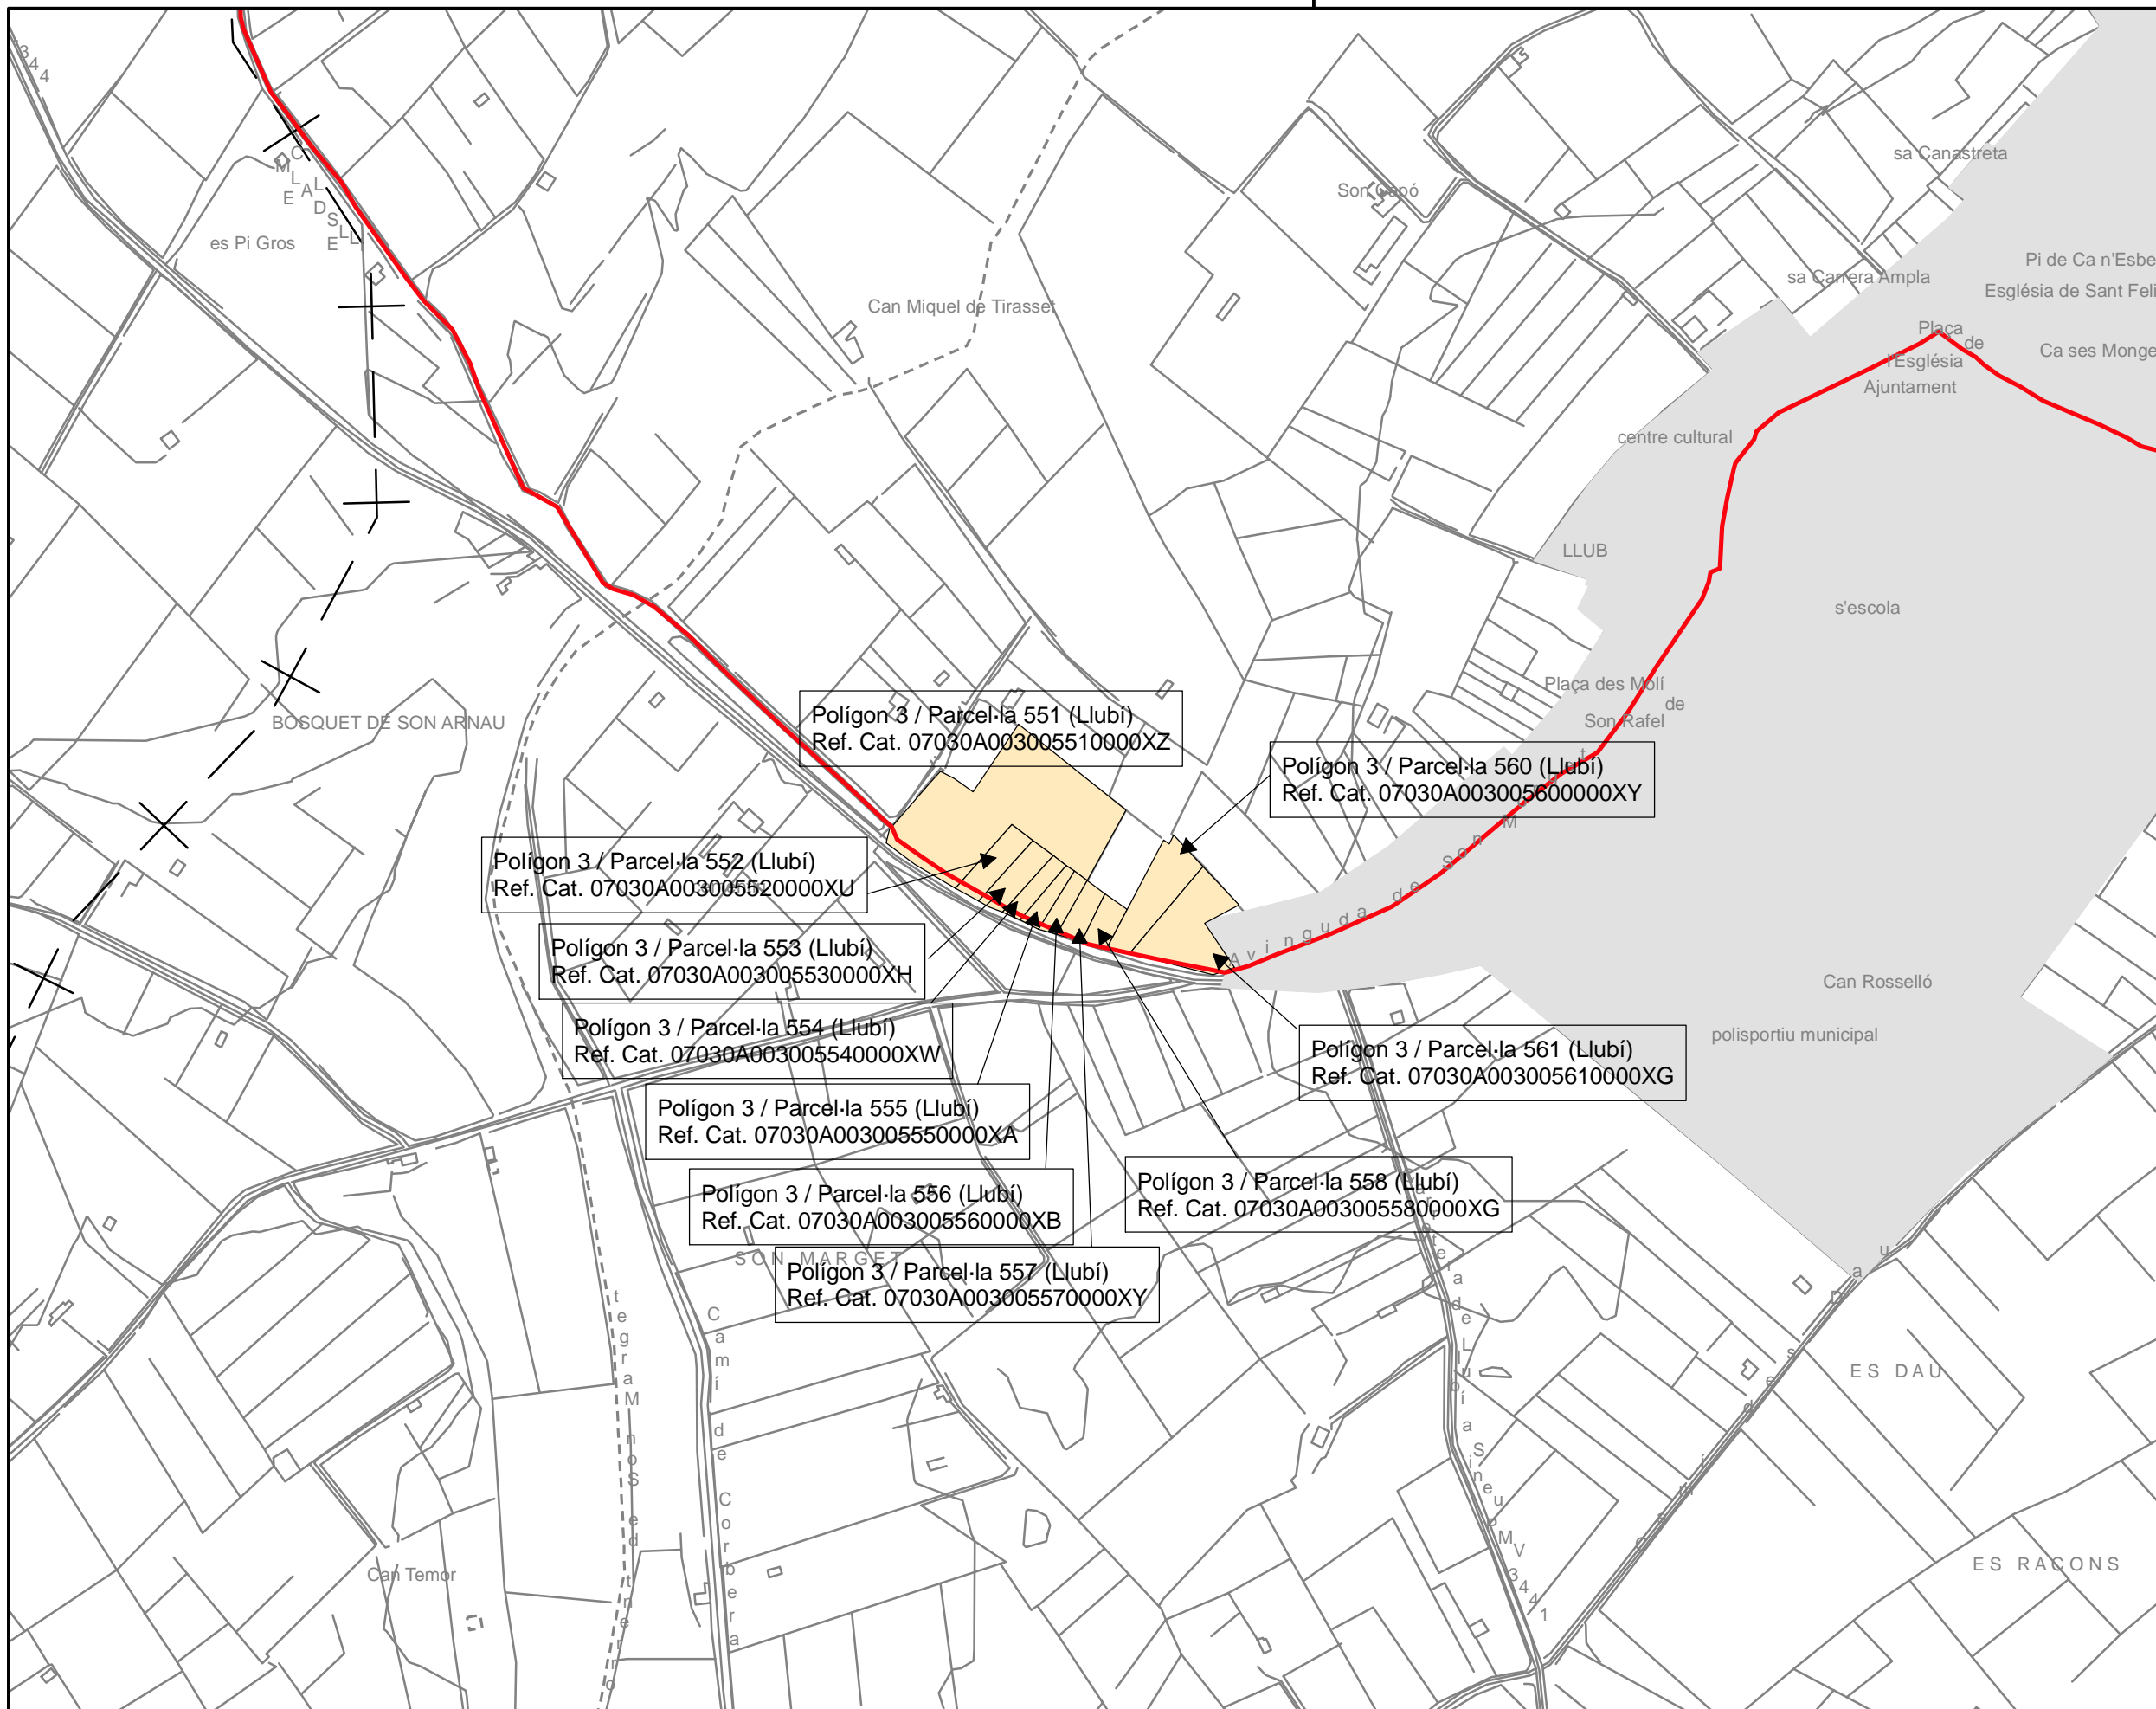

Polígon 5 / Parcel·la 168 (Maria de la Salut)
 Ref. Cat. 07035A005001680000LM

PLA ESPECIAL D'ORDENACIÓ I PROTECCIÓ DE LA RUTA ARTÀ - LLUC

PLÀNOL núm 82
PROGRAMA D'ACTUACIONS

PROPIETATS PRIVADES AFECTADES
 Etapa 3

LLEGENDA

- traçat ruta Artà - Lluc
- parcela cadastral
- 00000A000000000000AA dades cadastrals

1:5.000

PLA ESPECIAL D'ORDENACIÓ I PROTECCIÓ DE LA RUTA ARTÀ - LLUB

PLÀNOL núm 83
PROGRAMA D'ACTUACIONS

PROPIETATS PRIVADES AFECTADES
Etapa 4

LLEGENDA

- traçat ruta Artà - Llub
- parcela cadastral
- 00000A000000000000AA dades cadastrals

1:5.000

A north arrow pointing upwards and a scale bar showing distances from 0 to 200 metres.