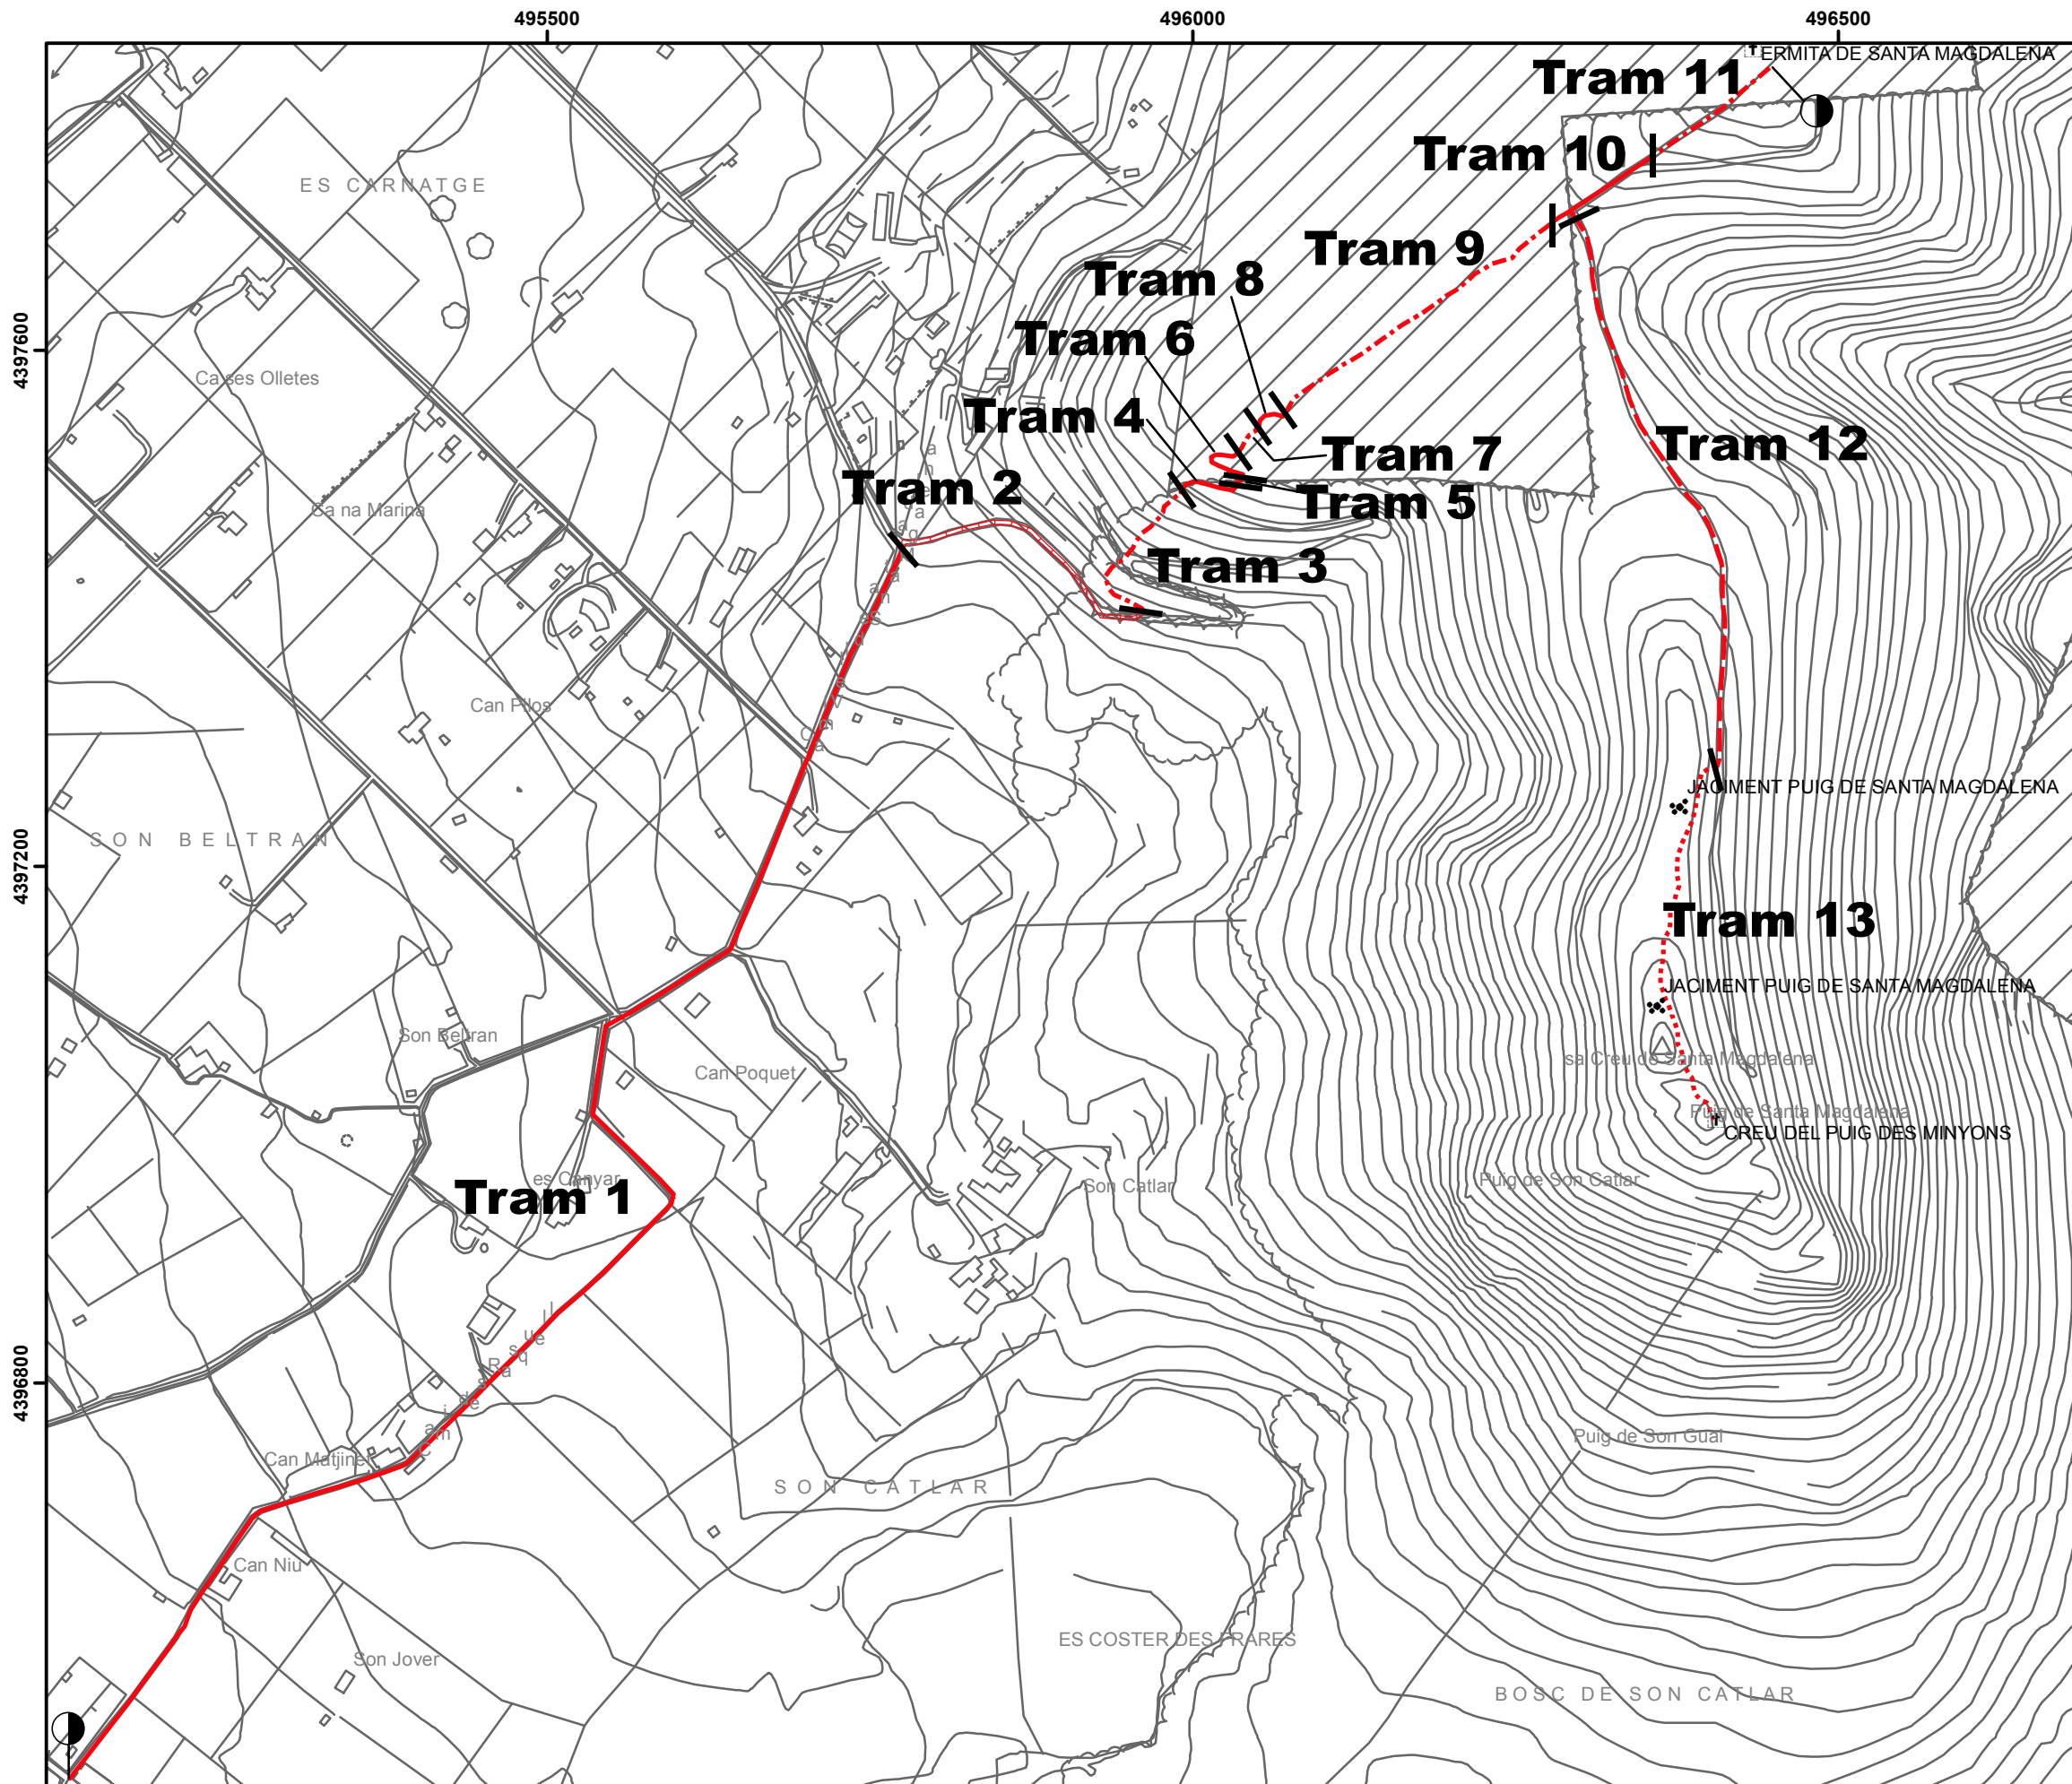

500000

440000

**PLA ESPECIAL
D'ORDENACIÓ I PROTECCIÓ
DE LA RUTA ARTÀ - LLUC**

**MAPA GUIA
VARIANT AL PUIG DE
SANTA MAGDALENA**

Mapa núm 52

1:25.000

**PLA ESPECIAL
D'ORDENACIÓ I PROTECCIÓ
DE LA RUTA ARTÀ - LLUC**

PLÀNOL Núm 52
TRAÇAT / TIPOLOGIA / PATRIMONI

Variant al puig de Santa Magdalena

LLEGGENDA

Tipologia:

- carretera
- pista
- camí de carro
- camí de ferradura de nova creació
- camí de ferradura
- carrer
- tirany
- inici / final etapa
- canvi de tram

Patrimoni:

- aljub
- barraca
- bassa
- canaleta
- caseta
- elements naturals
- element religiós
- era
- font
- forn de calç
- gual empedrat
- construccions militars
- jaciment arqueològic
- àrea de protecció de jaciment arqueològic
- molí
- pont
- patrimoni marítim
- pedreres
- possessió
- rotlo de sitja
- rotes/establis
- sínia
- síquia
- tafona
- torre
- altres