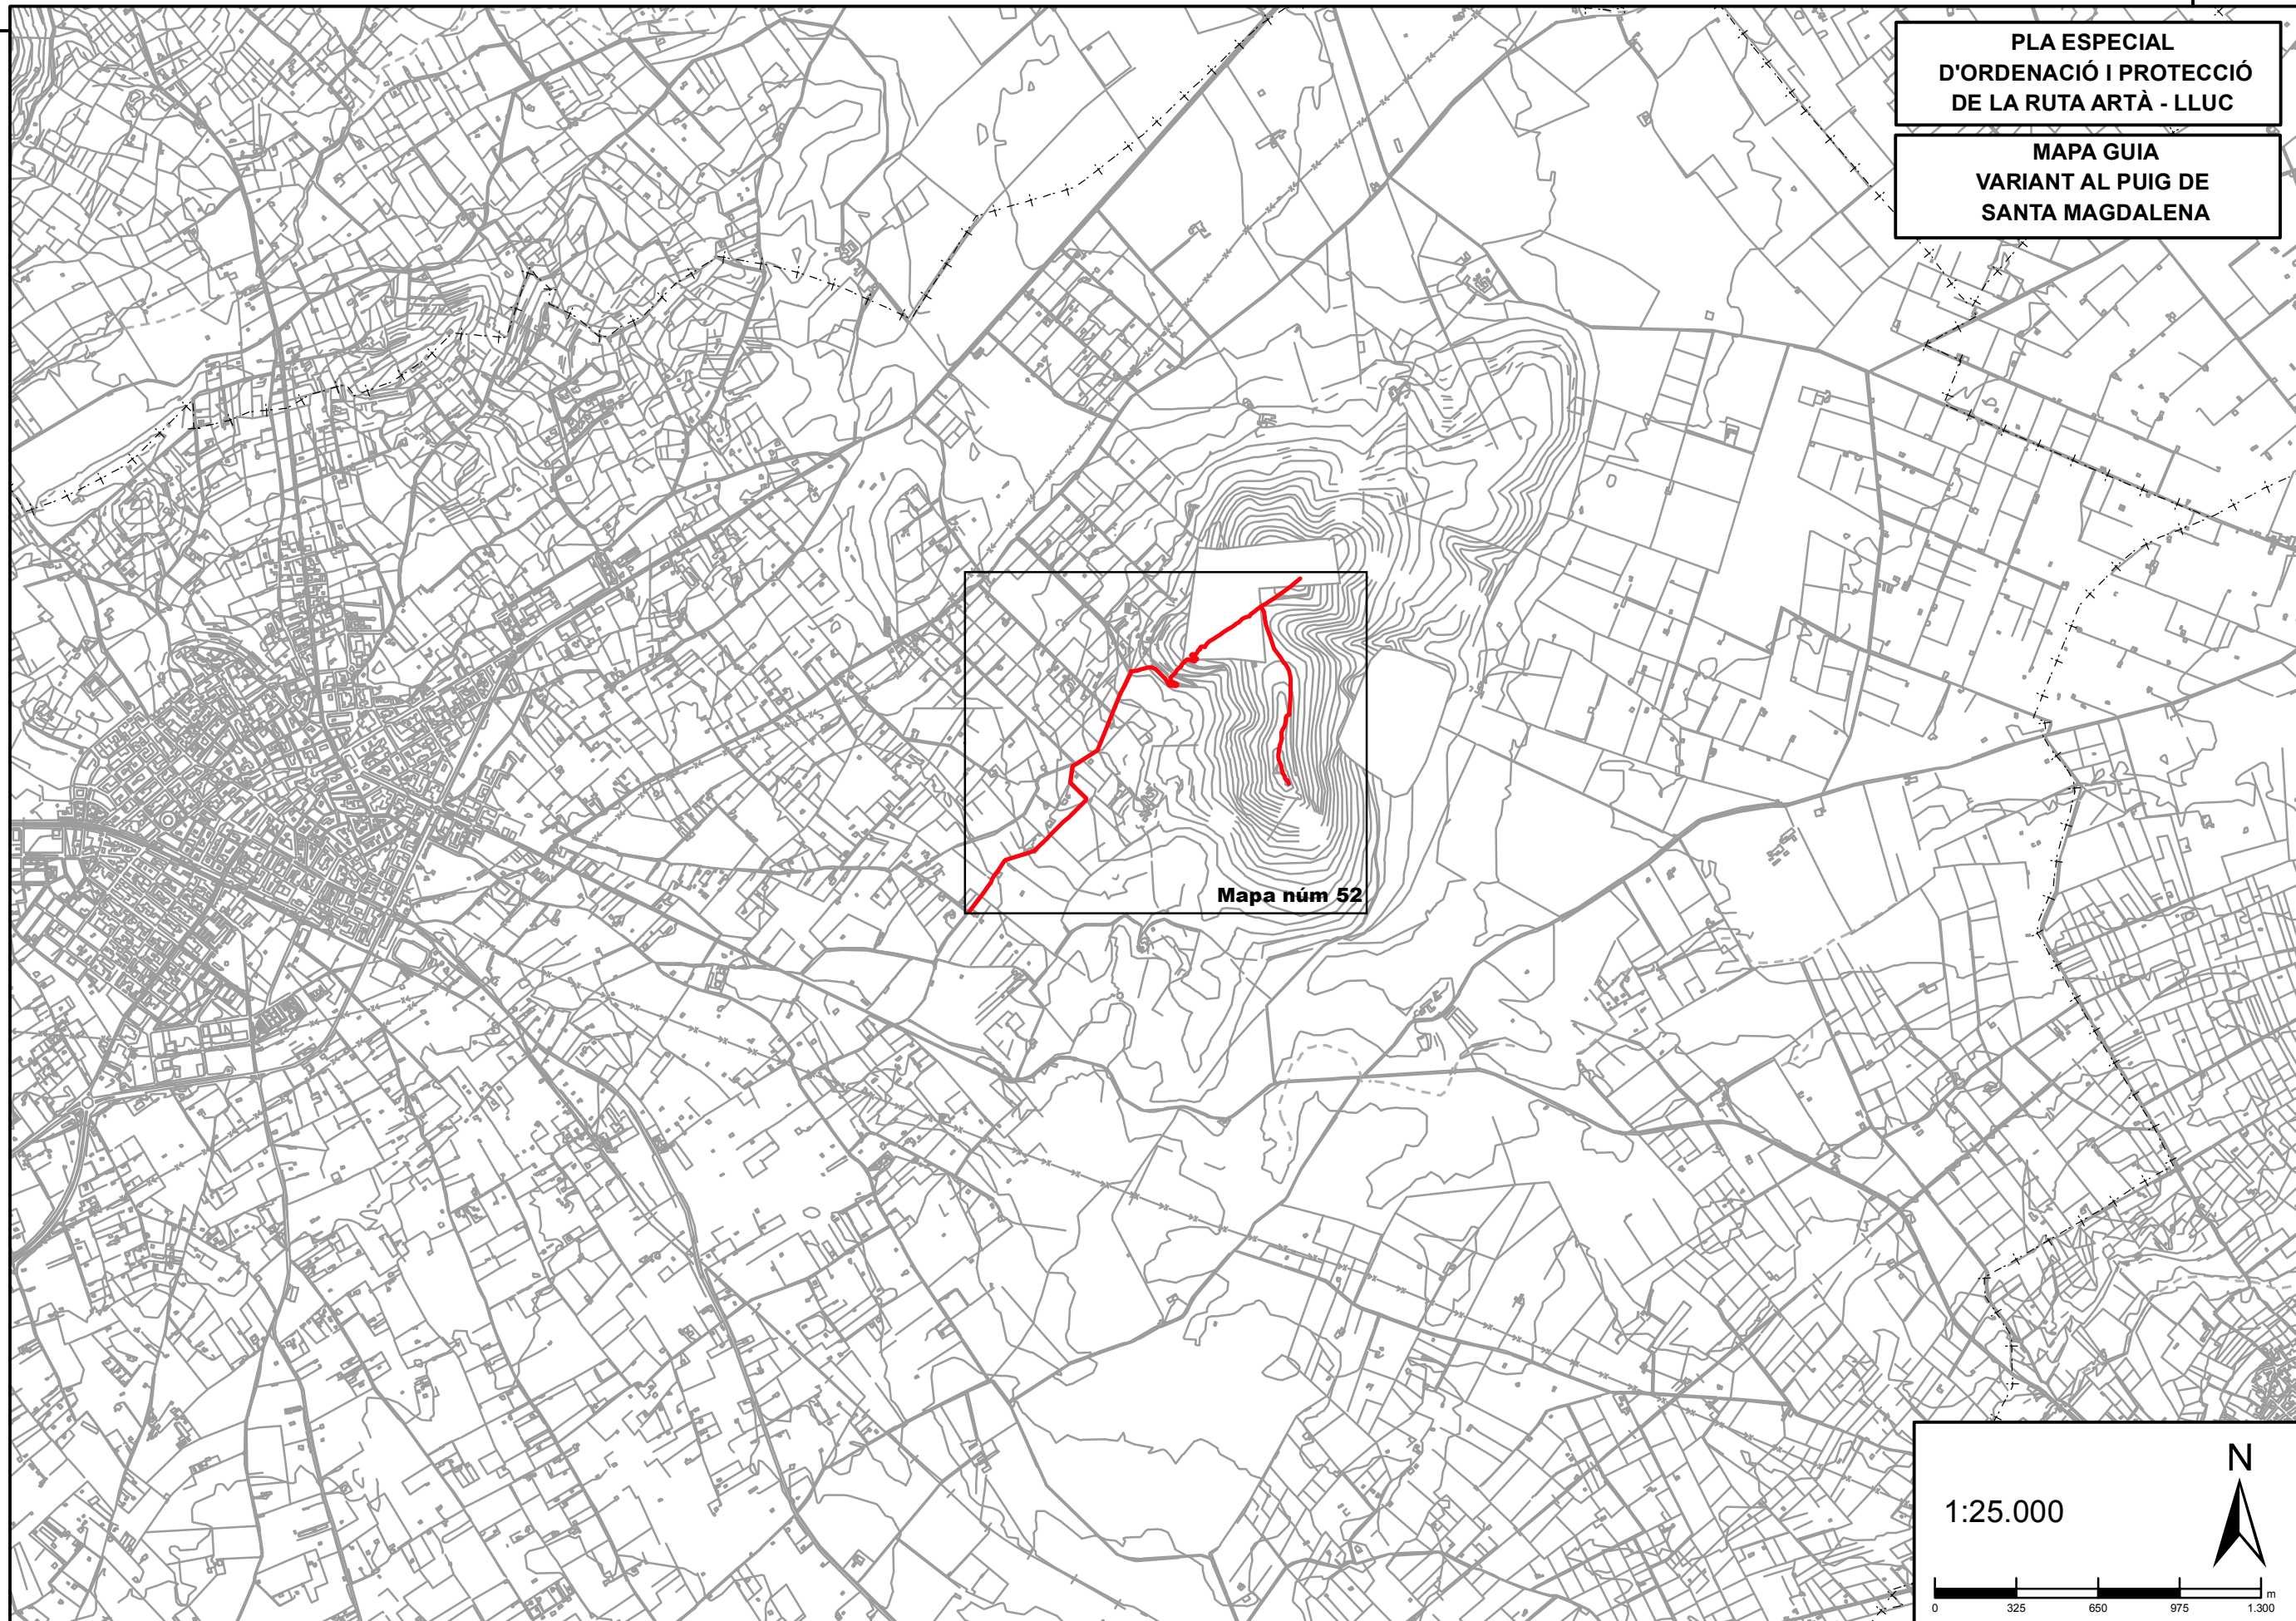

500000

440000

**PLA ESPECIAL
D'ORDENACIÓ I PROTECCIÓ
DE LA RUTA ARTÀ - LLUC**

**MAPA GUIA
VARIANT AL PUIG DE
SANTA MAGDALENA**

Mapa núm 52

1:25.000

**PLA ESPECIAL
D'ORDENACIÓ I PROTECCIÓ
DE LA RUTA ARTÀ - LLUC**

PLÀNOL Núm 52
TRAÇAT / TIPOLOGIA / PATRIMONI

Variant al puig de Santa Magdalena

LLEGGENDA

Tipologia:

- carretera
- pista
- camí de carro
- camí de ferradura de nova creació
- camí de ferradura
- carrer
- tirany
- inici / final etapa
- canvi de tram