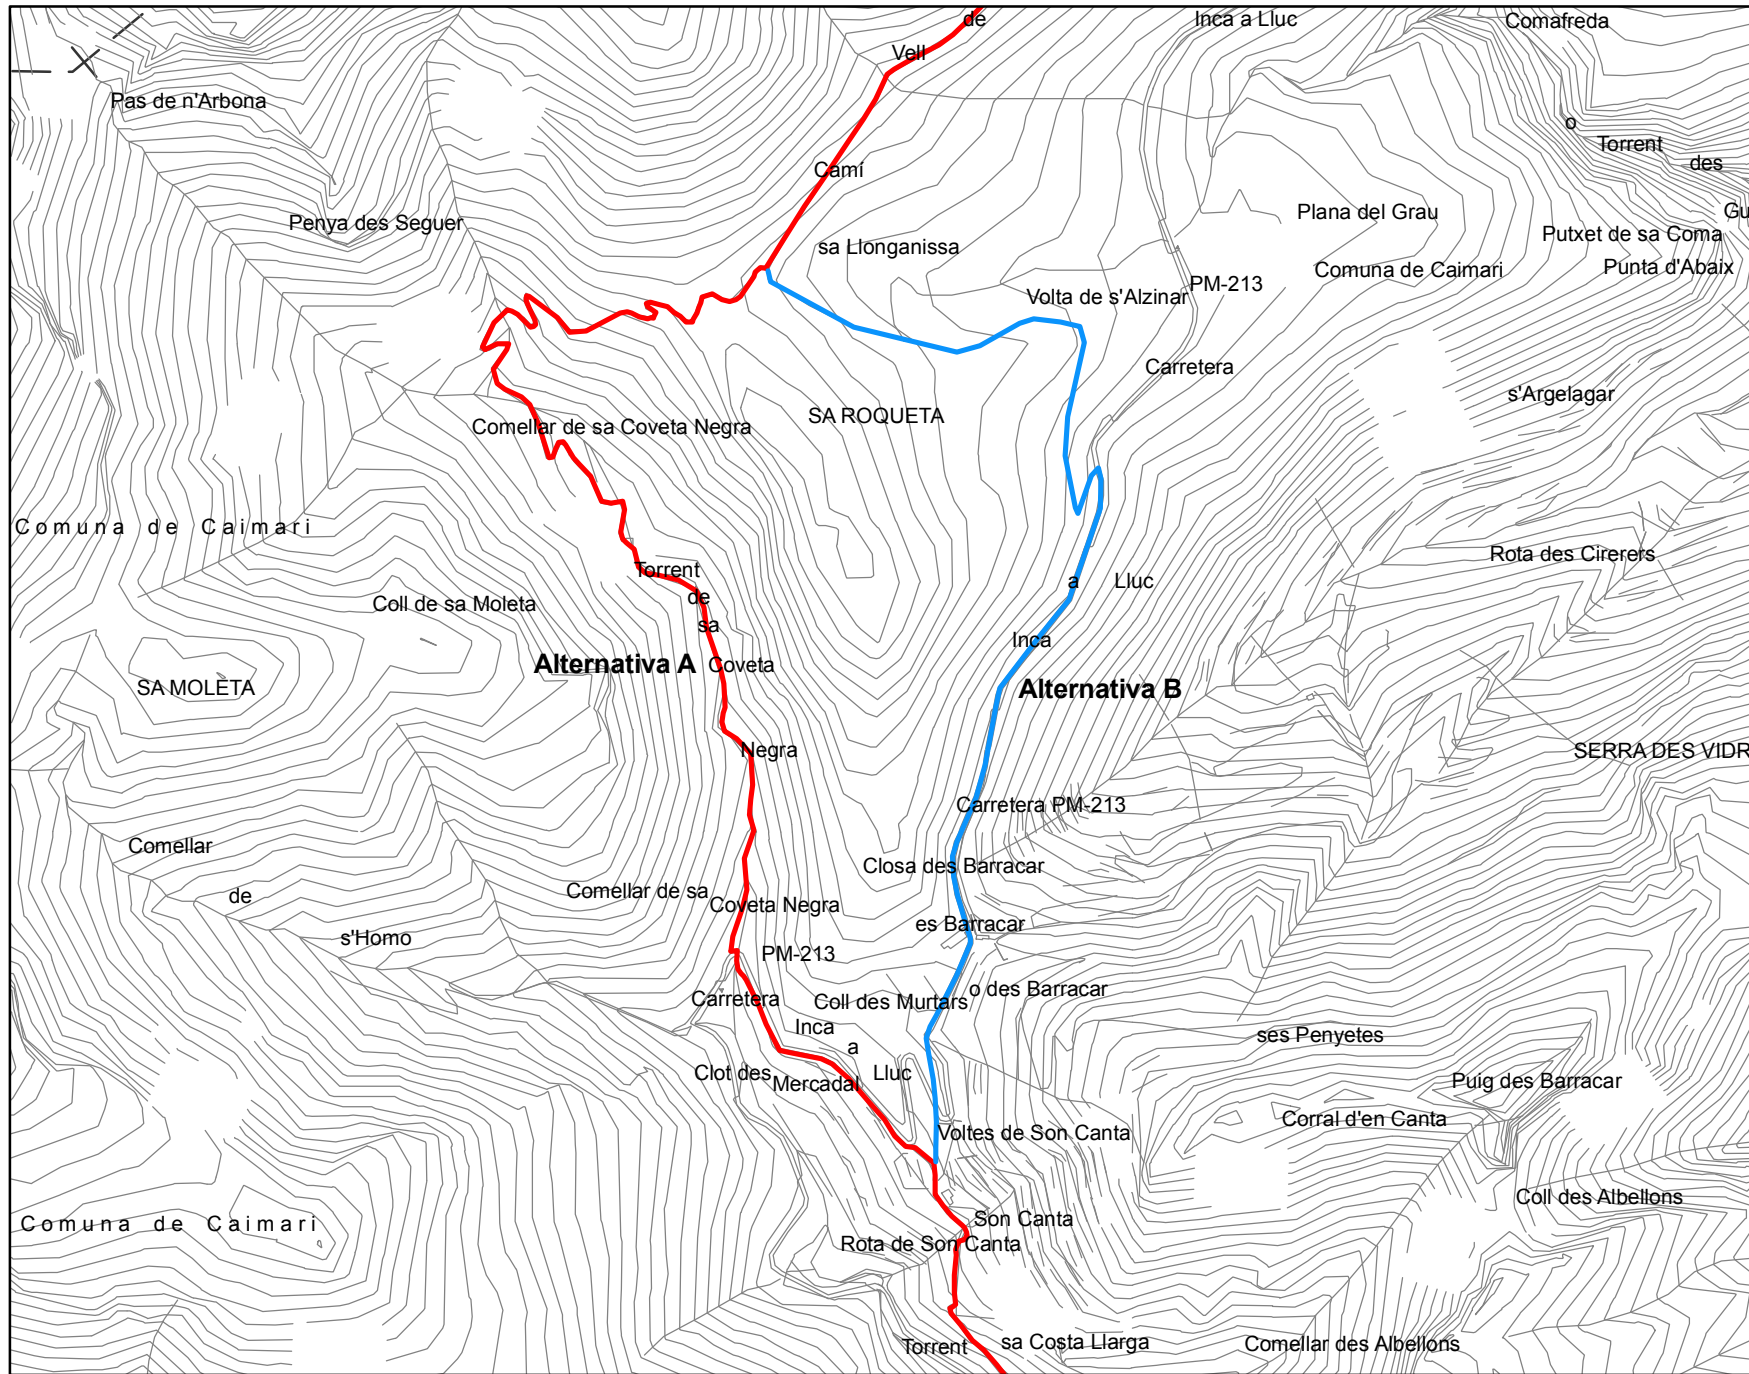

**PLA ESPECIAL
D'ORDENACIÓ I PROTECCIÓ
DE LA RUTA ARTÀ - LLUC**

Estudi de repercussions ambientals

**PLÀNOL ALTERNATIVES
CONSIDERADES**

Etapa 5

ES5310027 Cimals de la Serra

Llegenda

-  traçat ruta Artà - Lluc seleccionat
-  alternativa descartada

Escala 1:2.500

**PLA ESPECIAL
D'ORDENACIÓ I PROTECCIÓ
DE LA RUTA ARTÀ - LLUC**

Estudi de repercussions ambientals

**PLÀNOL ALTERNATIVES
CONSIDERADES**
Etapa 5

ES5310027 Cimals de la Serra

Llegenda

- traçat ruta Artà - Lluc seleccionat
- alternativa descartada