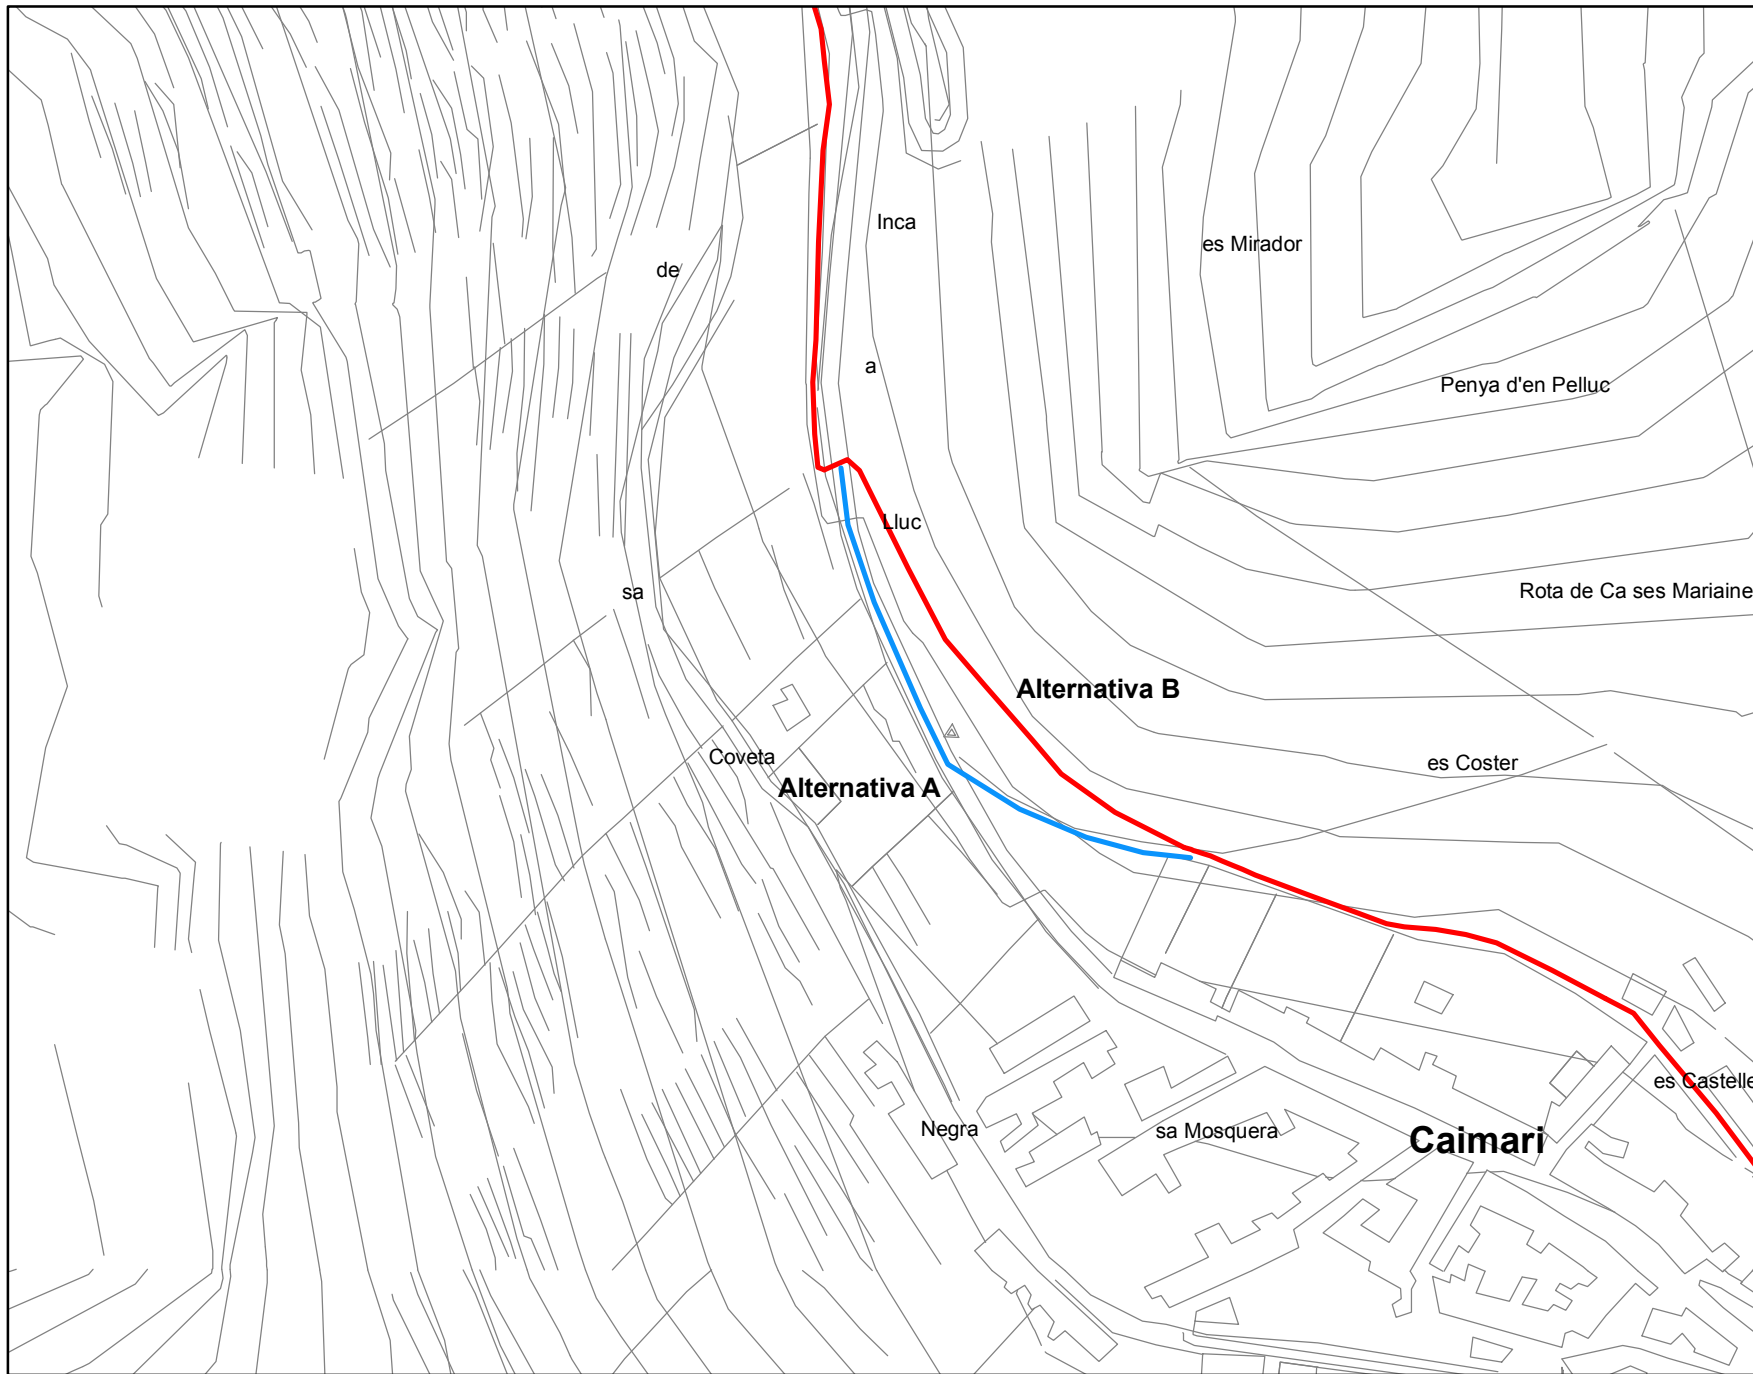

**PLA ESPECIAL
D'ORDENACIÓ I PROTECCIÓ
DE LA RUTA ARTÀ - LLUC**

Estudi de repercussions ambientals

**PLÀNOL ALTERNATIVES
CONSIDERADES**

Etapa 5

ES5310027 Cimals de la Serra

Llegenda

-  traçat ruta Artà - Lluc seleccionat
-  alternativa descartada

Escala 1:2.500

**PLA ESPECIAL
D'ORDENACIÓ I PROTECCIÓ
DE LA RUTA ARTÀ - LLUC**

Estudi de repercussions ambientals

**PLÀNOL ALTERNATIVES
CONSIDERADES**
Etapa 5

ES5310027 Cimals de la Serra

Llegenda

- traçat ruta Artà - Lluc seleccionat
- alternativa descartada