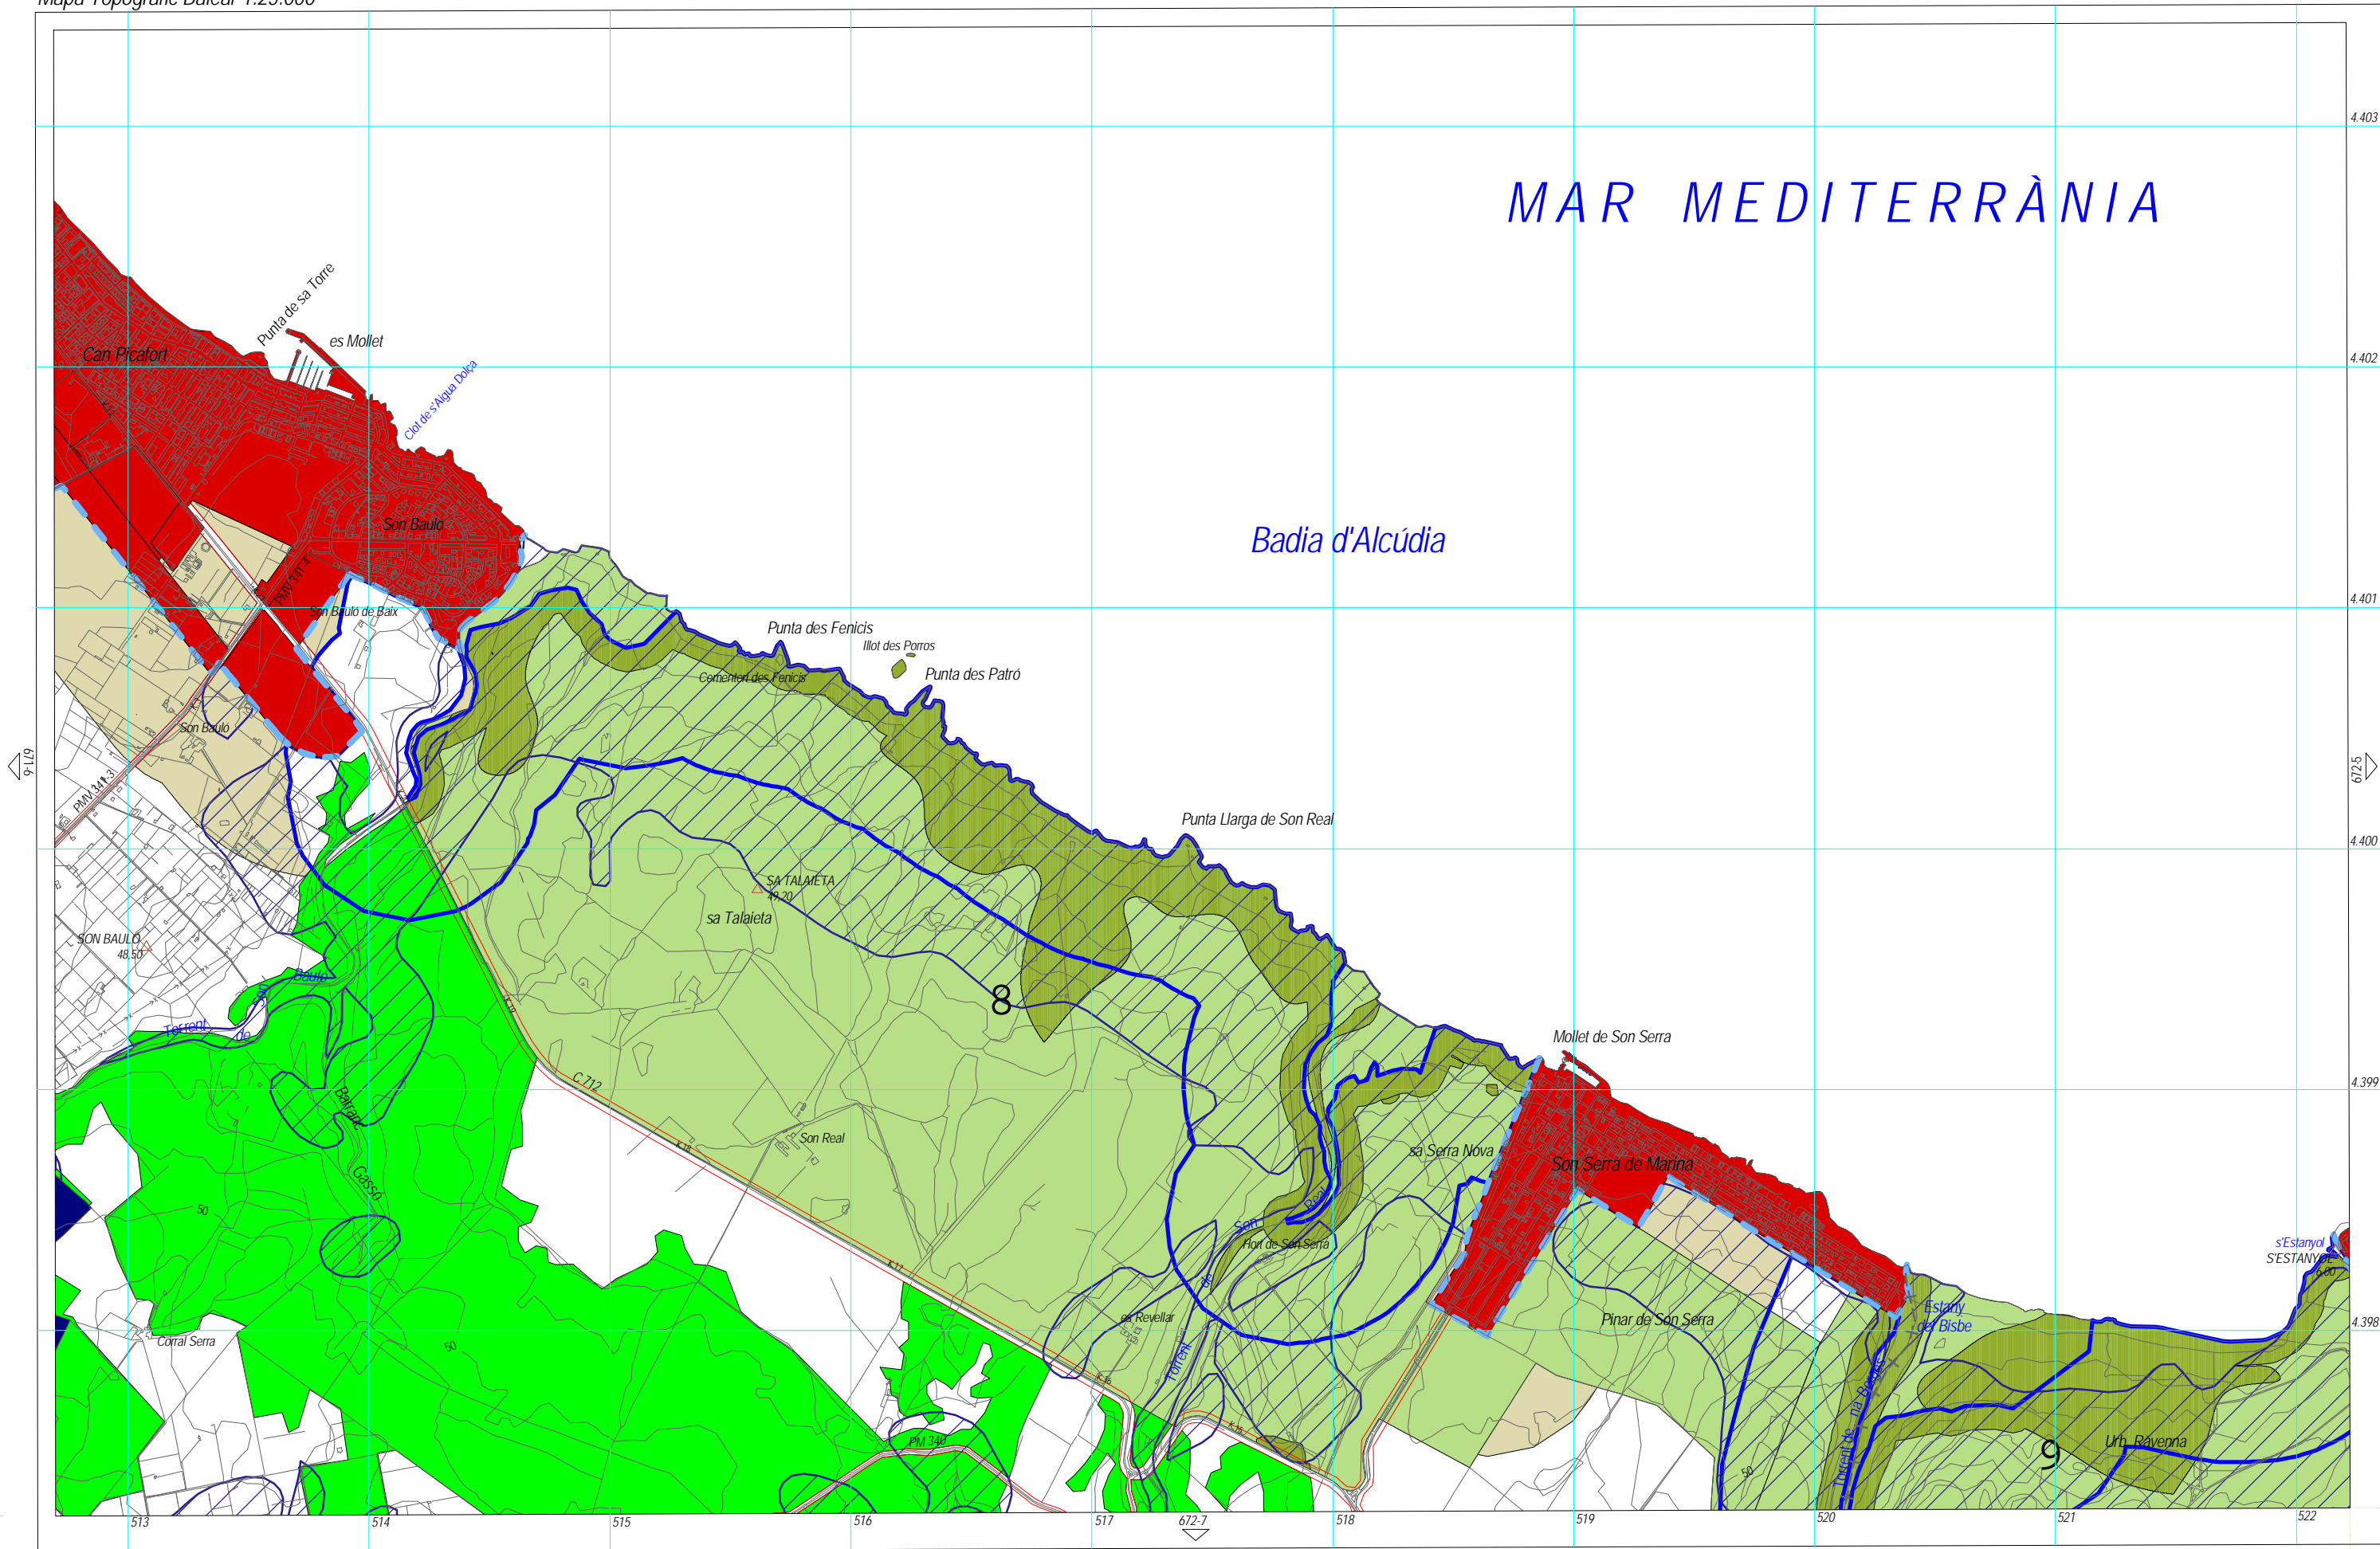

MAR MEDITERRÀNIA

Badia d'Alcúdia

- | | | | | | | | | |
|--|--------------------------|-----------------|--|----------------|-------------------|--------------|---------------------|------------------|
| Arees de desenvolupament. AAPI Urbà i Urbanitzable o Apte per la Urbanització. | Sist. General Sol Rústic | Parc Nacional | APR inund., esclav. incendis i erosió. | APT Carreteres | AAPI en S. Rústic | ARIP Boscós | AIA Ext Vinya | AT Creixement |
| Arees de desenvolupament. S. Urbà i Urbanitzable o Apte per la Urbanització. | Zones POOT | Parc Natural | Monuments Naturals | APT Costa | AANP | ANEI | AIA Ext. - Oliverar | AT Harmonització |
| | | Reserva Natural | | | ARIP | SRG-Forestal | AIA Intensiva | SRG |