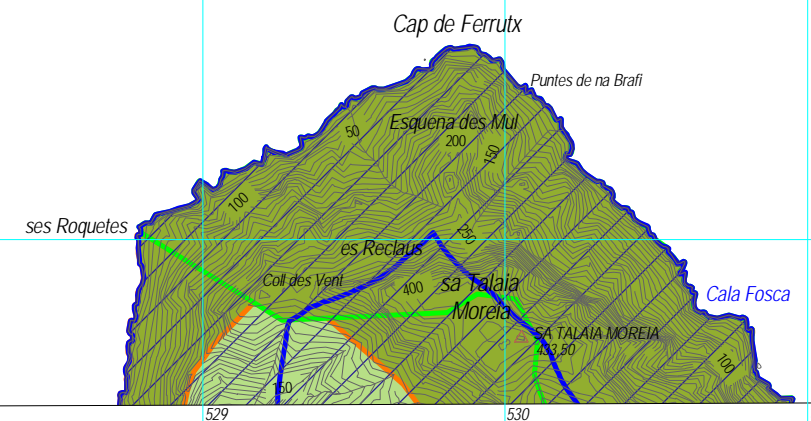

MAR MEDITERRÀNIA

- | | | | | | | | | |
|--|--------------------------|-----------------|--|----------------|-------------------|--------------|---------------------|------------------|
| Arees de desenvolupament. AAPI Urbà i Urbanitzable o Apte per la Urbanització. | Sist. General Sol Rústic | Parc Nacional | APR inund., esclav. incendis i erosió. | APT Carreteres | AAPI en S. Rústic | ARIP Boscós | AIA Ext Vinya | AT Creixement |
| Arees de desenvolupament. S. Urbà i Urbanitzable o Apte per la Urbanització. | Zones POOT | Parc Natural | Monuments Naturals | APT Costa | AANP | ANEI | AIA Ext. - Oliverar | AT Harmonització |
| | | Reserva Natural | | | ARIP | SRG-Forestal | AIA Intensiva | SRG |