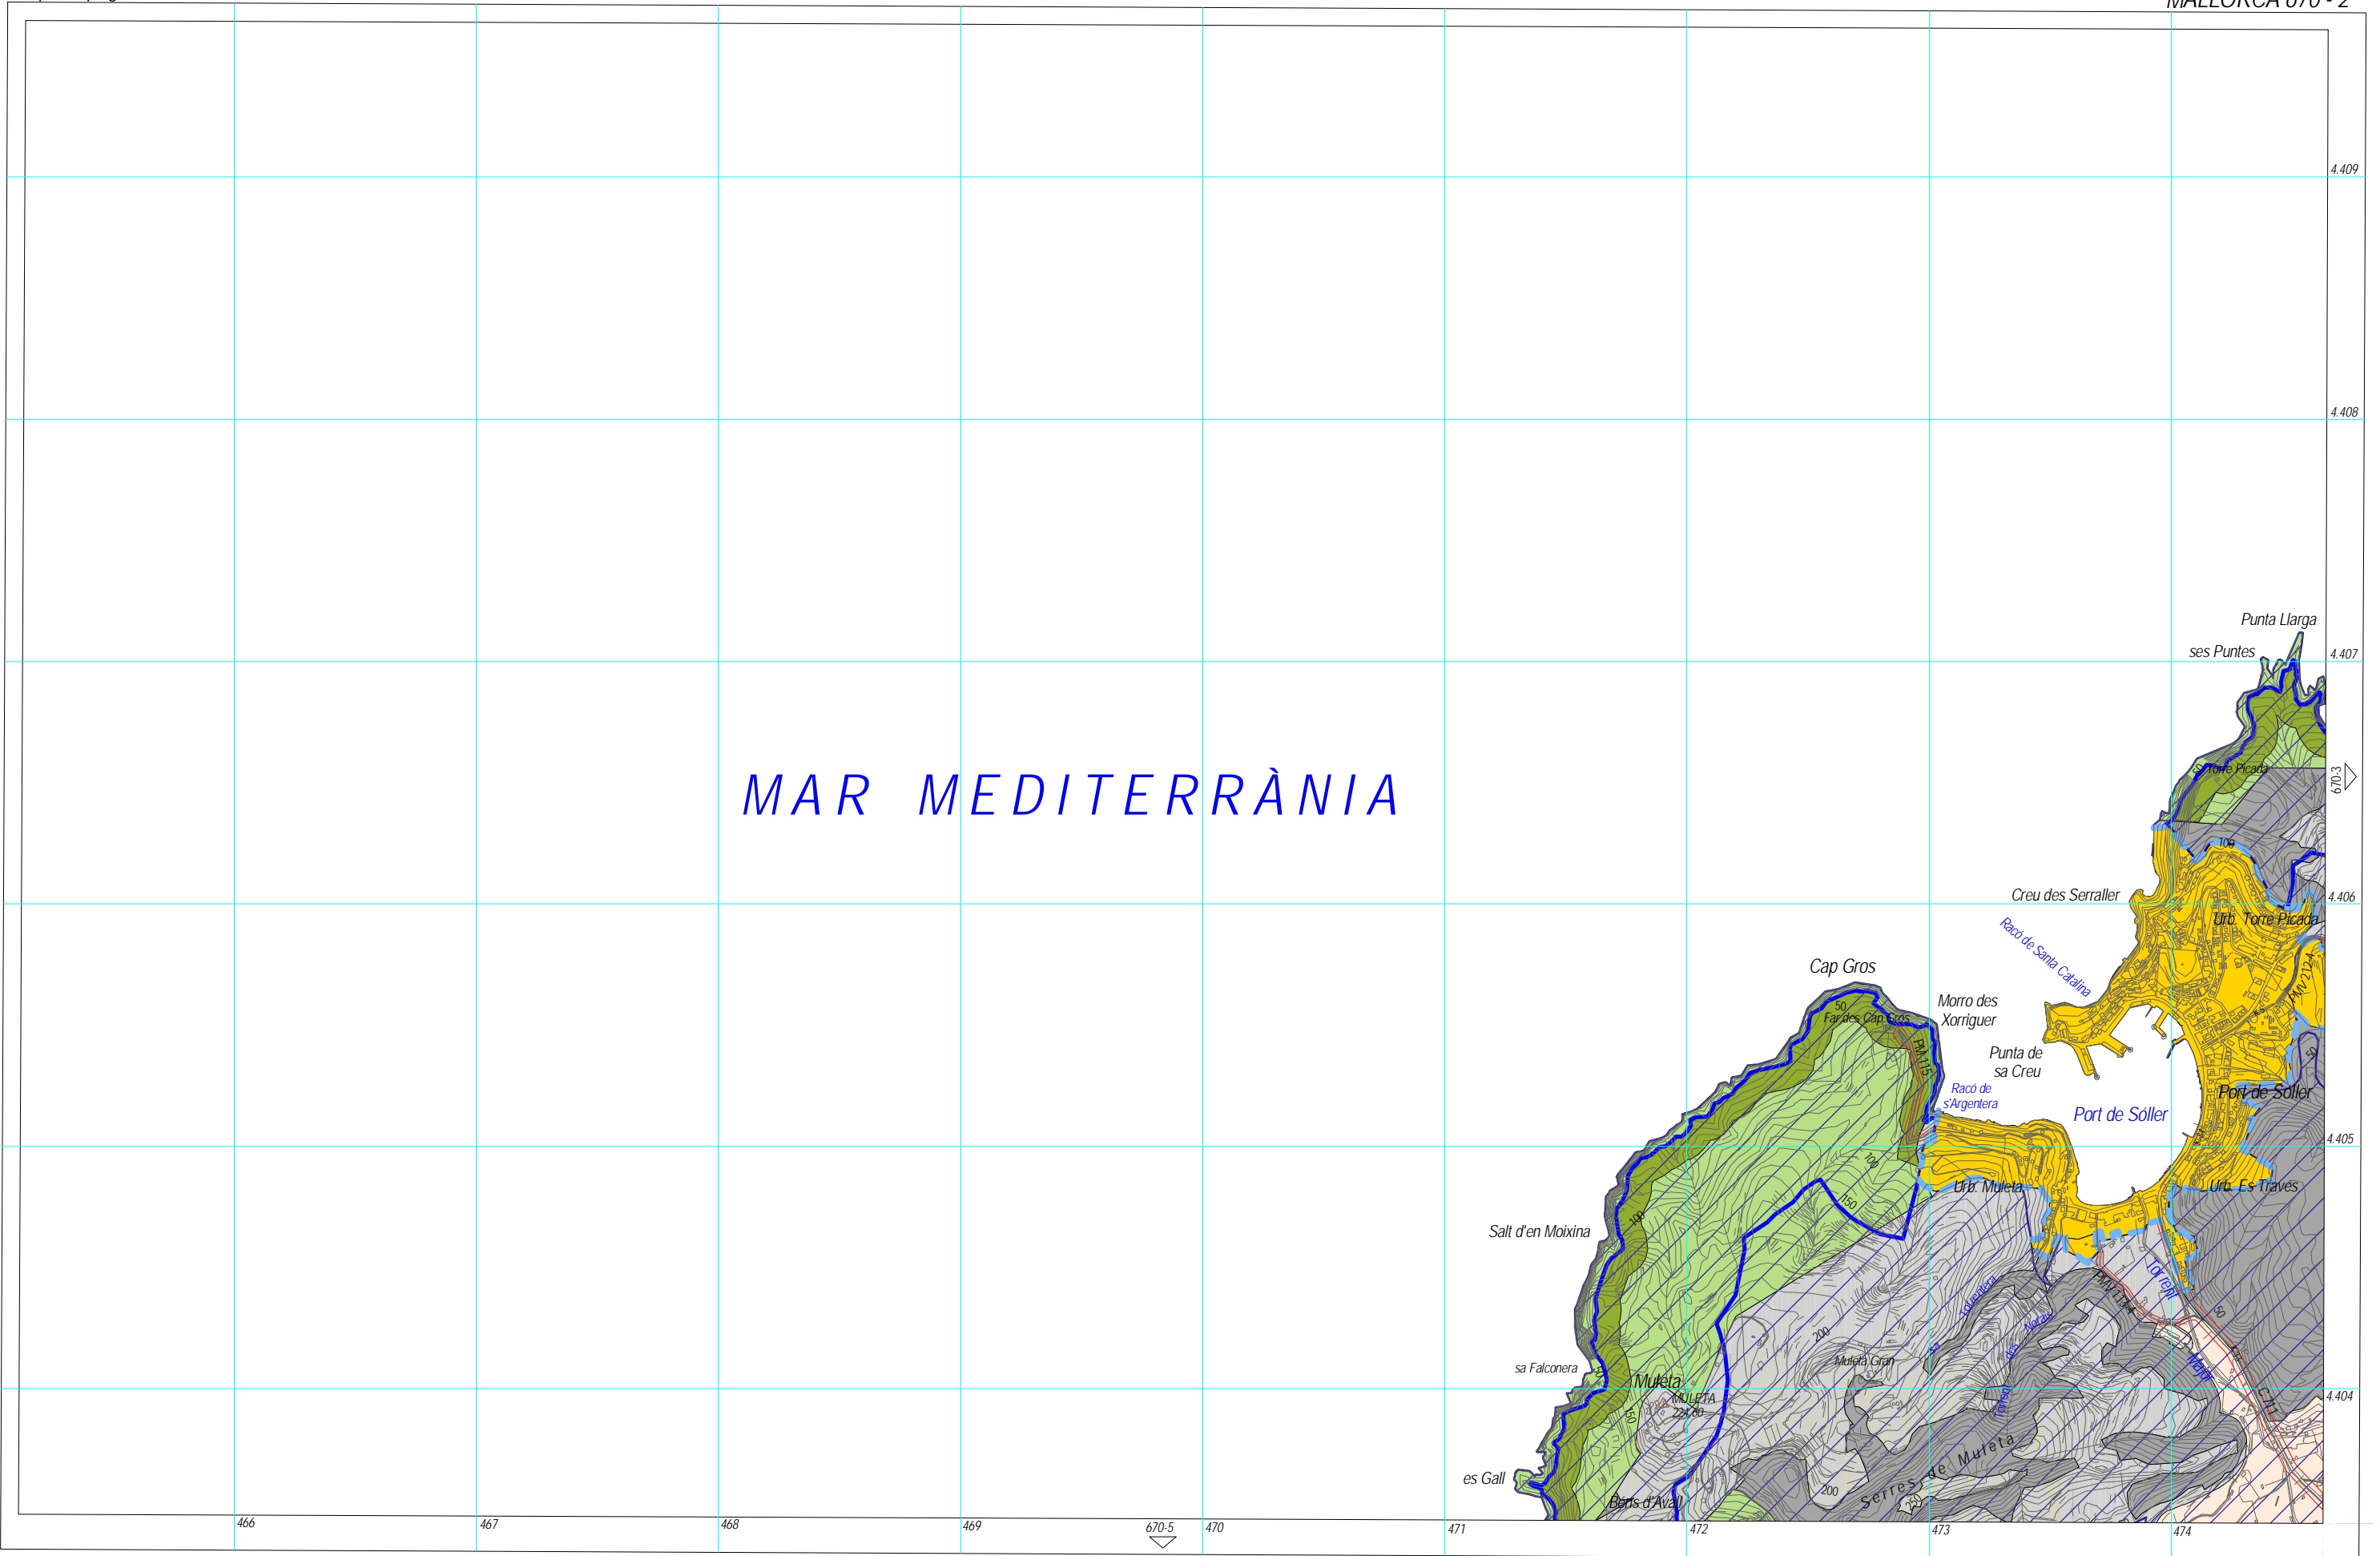

MAR MEDITERRÀNIA

- | | | | | | | | | |
|--|--------------------------|-----------------|--|----------------|-------------------|--------------|---------------------|------------------|
| Arees de desenvolupament. AAPI Urbà i Urbanitzable o Apte per la Urbanització. | Sist. General Sol Rústic | Parc Nacional | APR inund., esclav. incendis i erosió. | APT Carreteres | AAPI en S. Rústic | ARIP Boscos | AIA Ext Vinya | AT Creixement |
| Arees de desenvolupament. S. Urbà i Urbanitzable o Apte per la Urbanització. | Zones POOT | Parc Natural | Monuments Naturals | APT Costa | AANP | ANEI | AIA Ext. - Oliverar | AT Harmonització |
| | | Reserva Natural | | | ARIP | SRG-Forestal | AIA Intensiva | SRG |