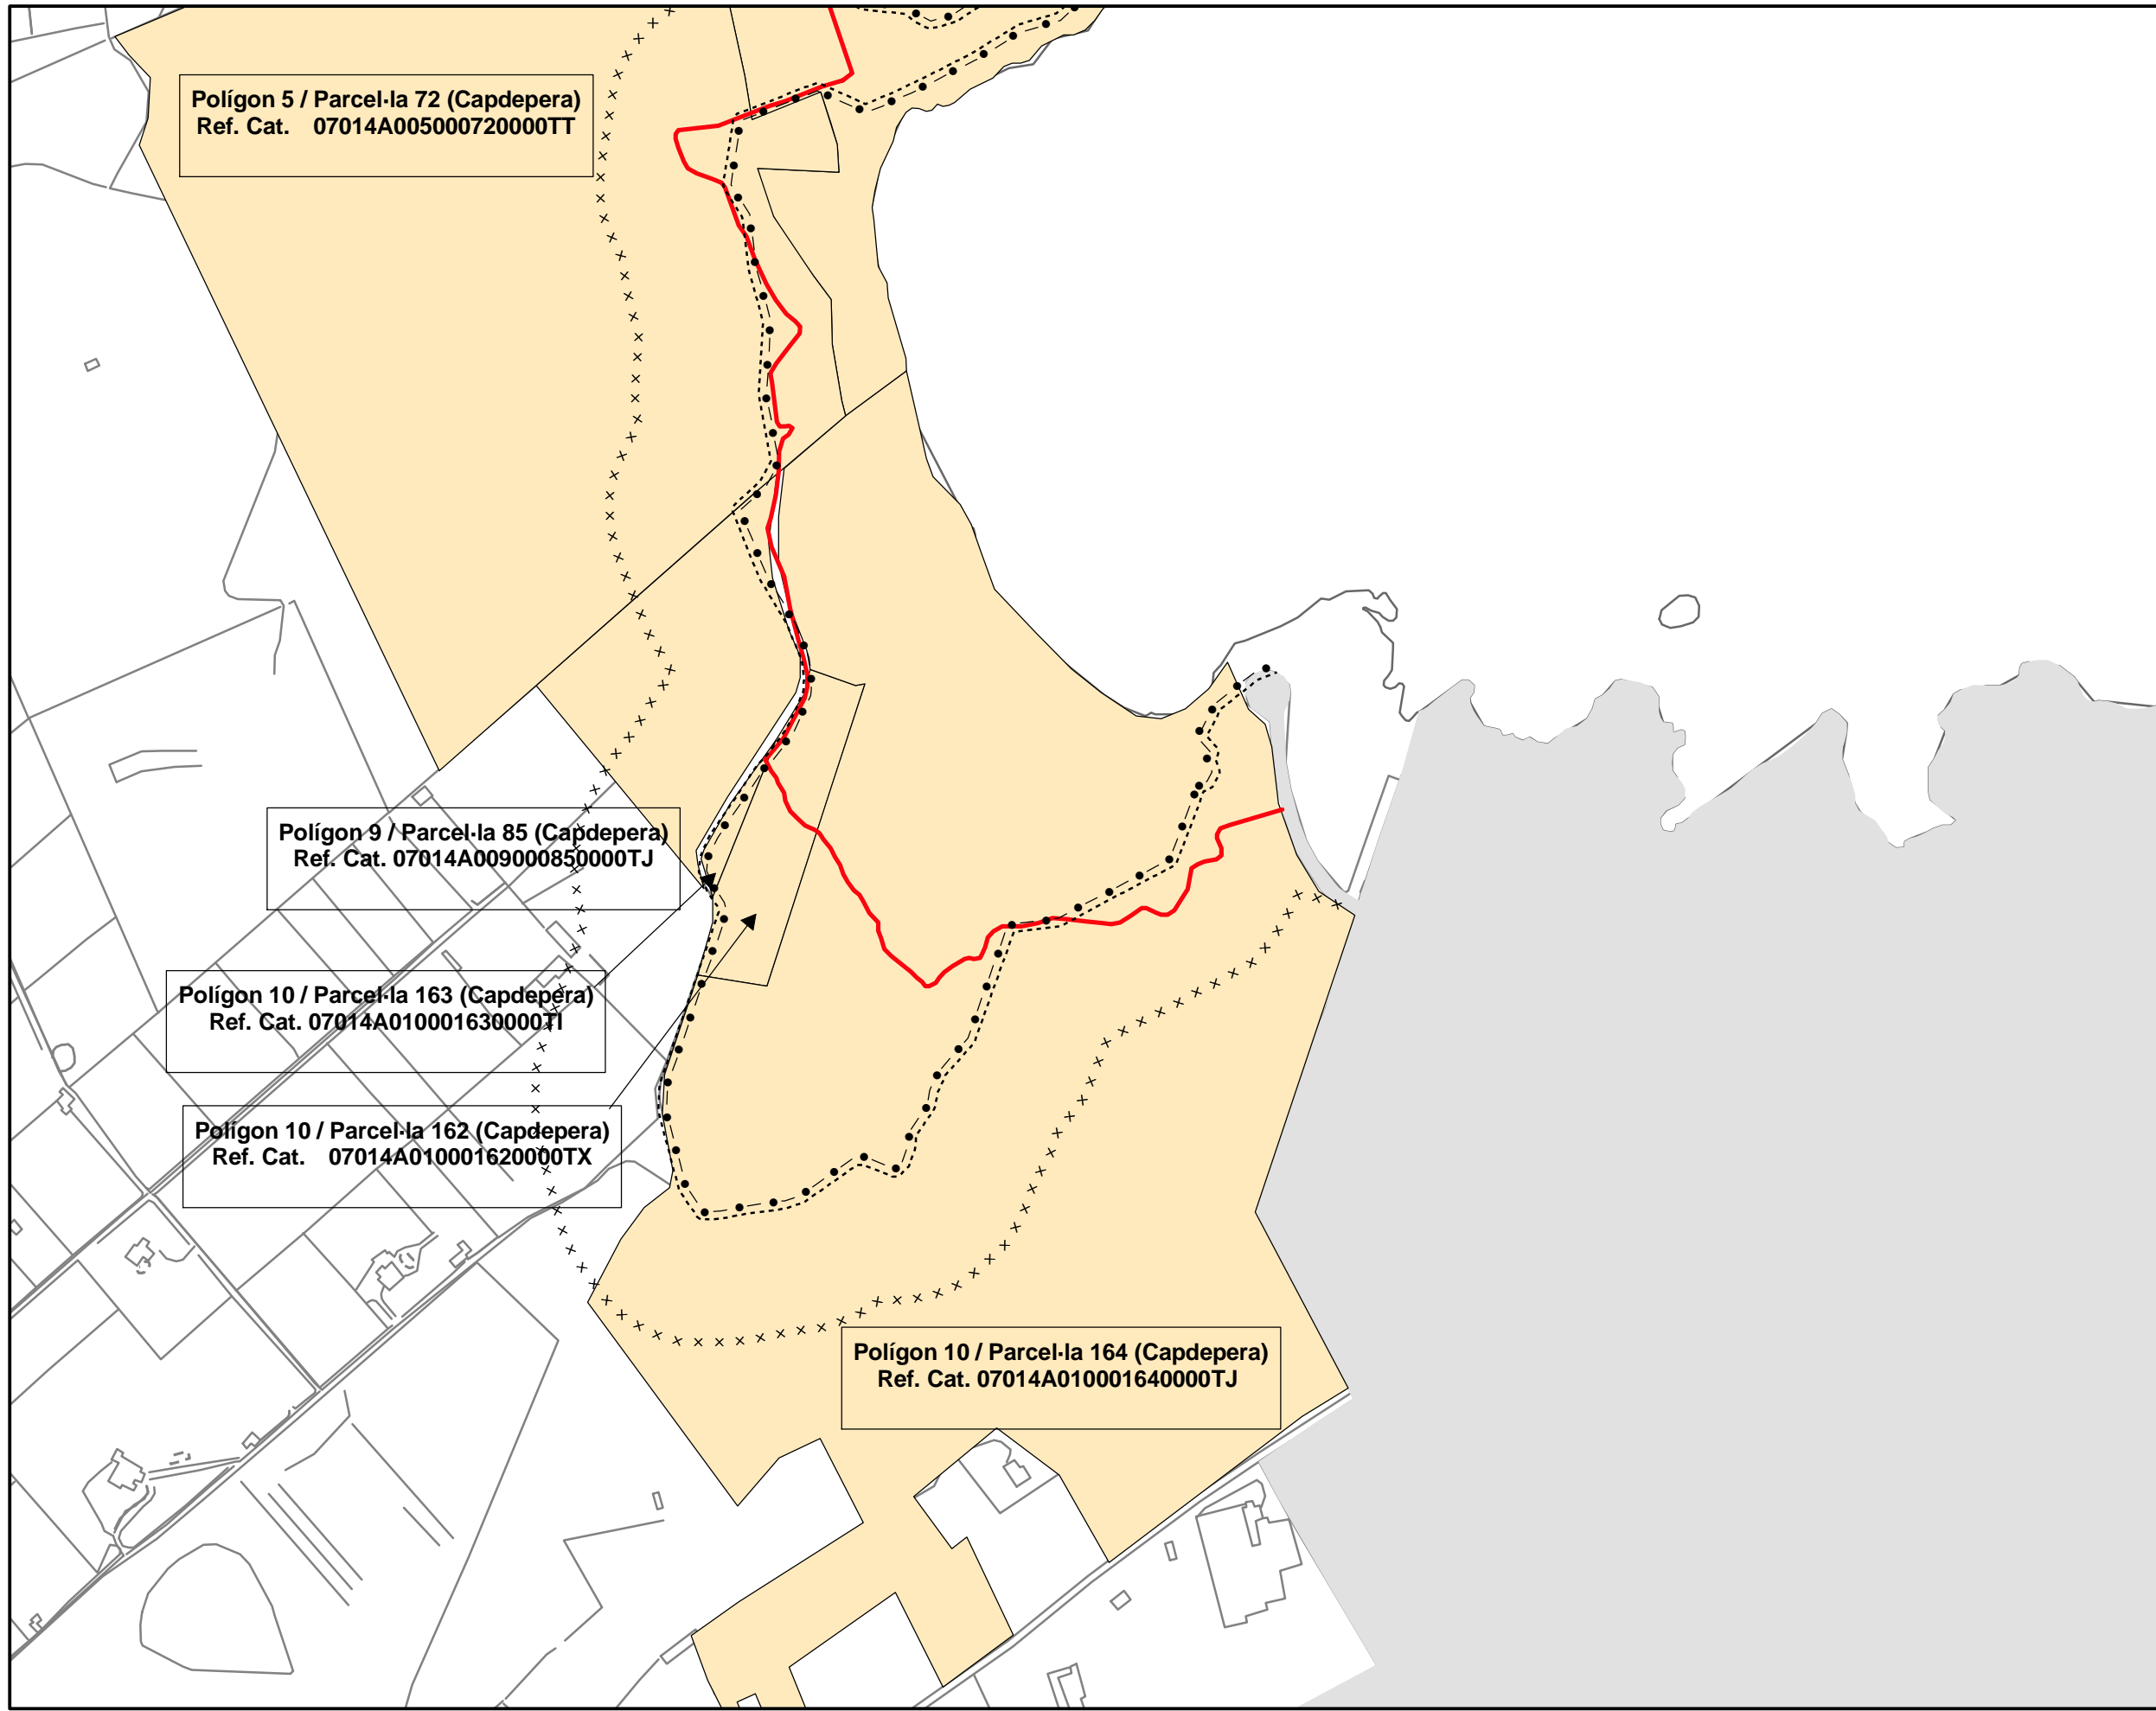

LLEGENDA

— traçat ruta Artà - Lluc

▭ parcela cadastral

00000A000000000000AA dades cadastrals

Delimitació de Costes:

● — ● Límit de la Zona de Domini Públic

----- Límit de Servitud de Trànsit

× × × Límit de Servitud de Protecció

1:5.000

Polígon 5 / Parcel·la 70 (Capdepera)
Ref. Cat. 07014A005000700000TP

Polígon 5 / Parcel·la 68 (Capdepera)
Ref. Cat. 07014A005000680000TL

Polígon 6 / Parcel·la 43 (Capdepera)
Ref. Cat. 07014A006000430000TQ

LLEGENDA

— traçat ruta Artà - Lluç

▭ parcela cadastral

00000A000000000000AA dades cadastrals

1:5.000