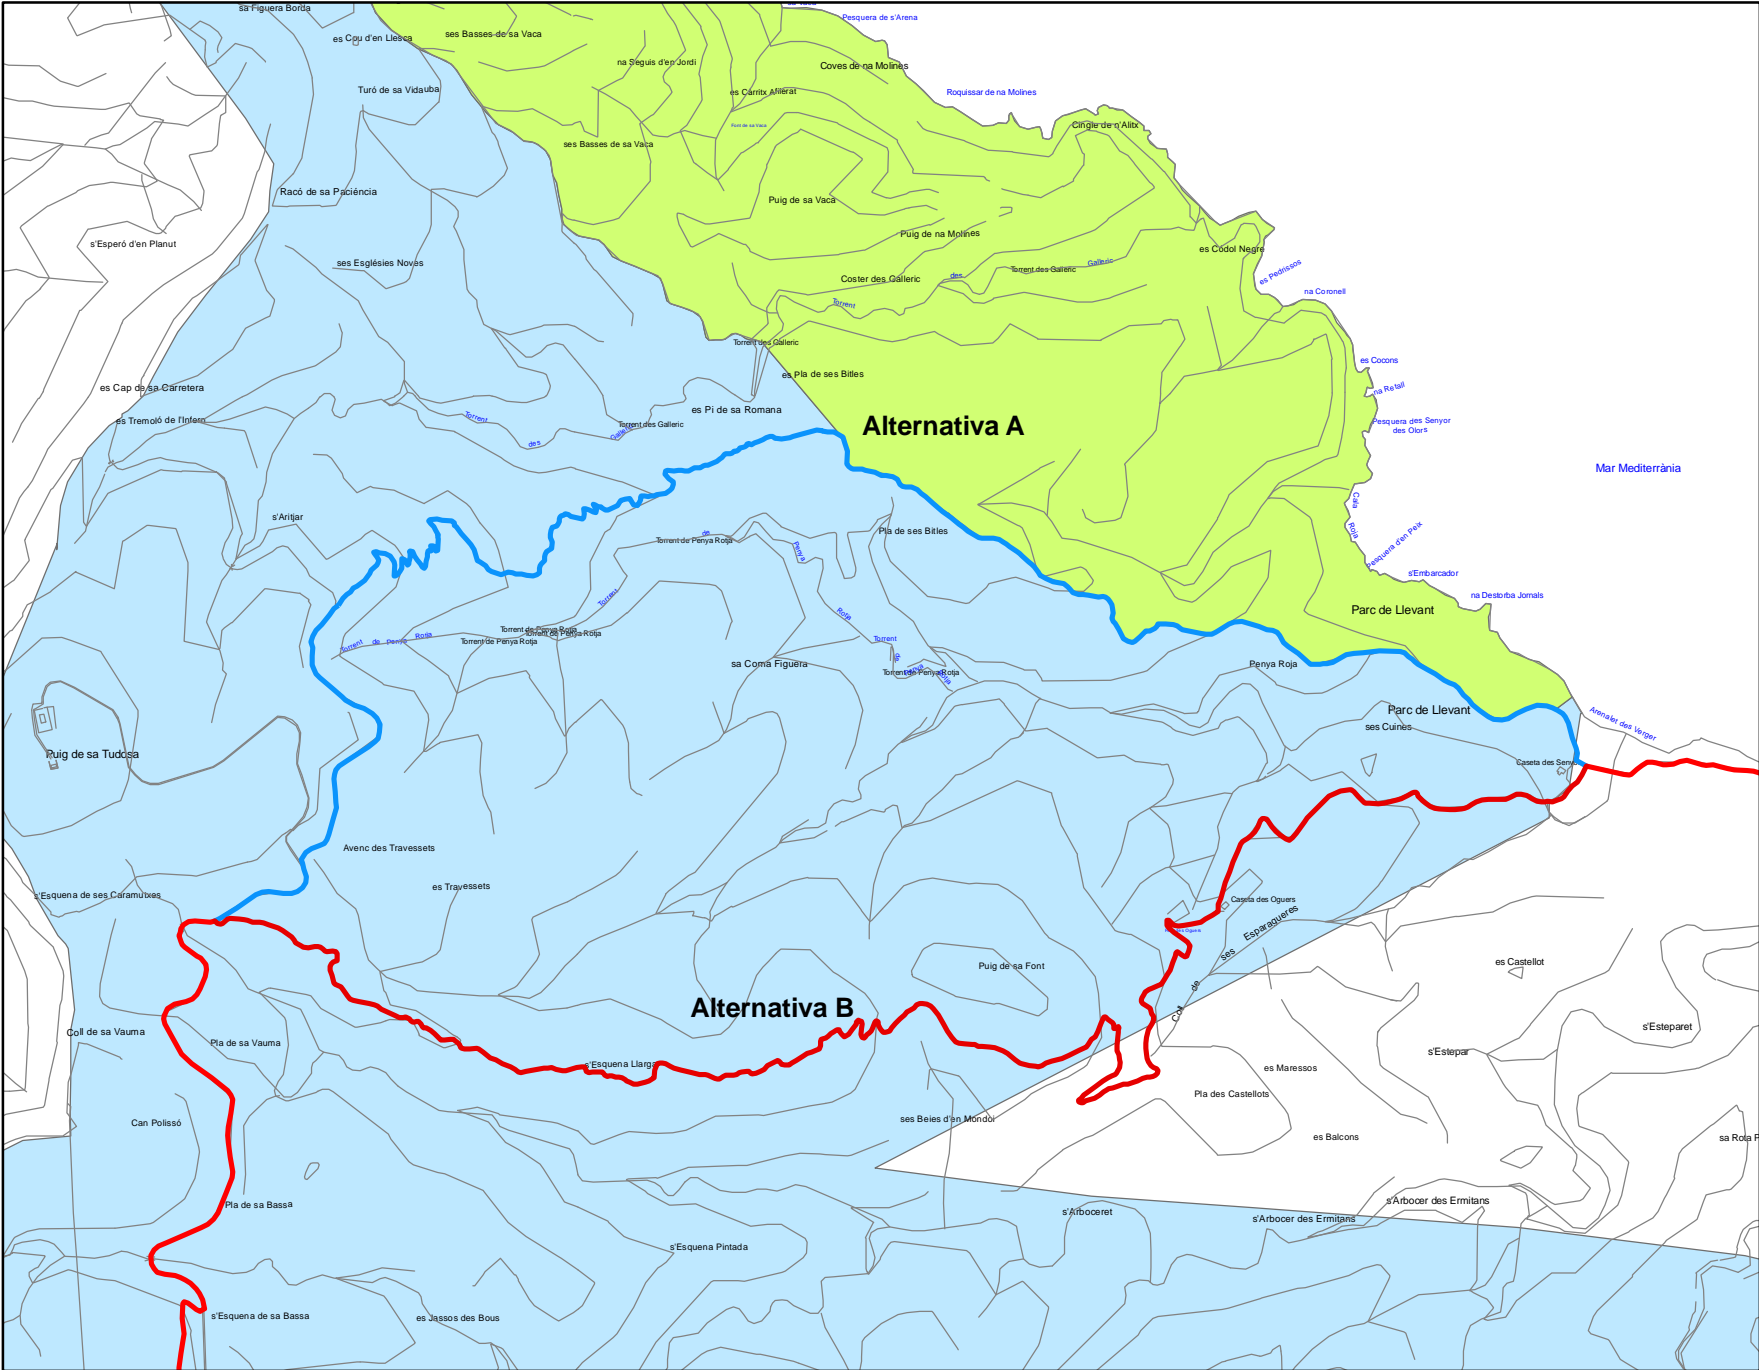

PLA ESPECIAL D'ORDENACIÓ I PROTECCIÓ DE LA RUTA ARTÀ - LLUC

Estudi de repercussions ambientals

PLÀNOL ALTERNATIVES CONSIDERADES
Etapa 2

ES0000227 Muntanyes d'Artà (LIC, ZEPA)

Llegenda

- traçat ruta Artà - Lluc seleccionat
- alternativa descartada
- límit Parc natural
- límit Reserva natural integral

- traçat ruta Artà - Lluc seleccionat
- alternativa descartada

Escala 1:5.000

**PLA ESPECIAL
D'ORDENACIÓ I PROTECCIÓ
DE LA RUTA ARTÀ - LLUC**

Estudi de repercussions ambientals

**PLÀNOL ALTERNATIVES
CONSIDERADES**

Escala 1:5.000