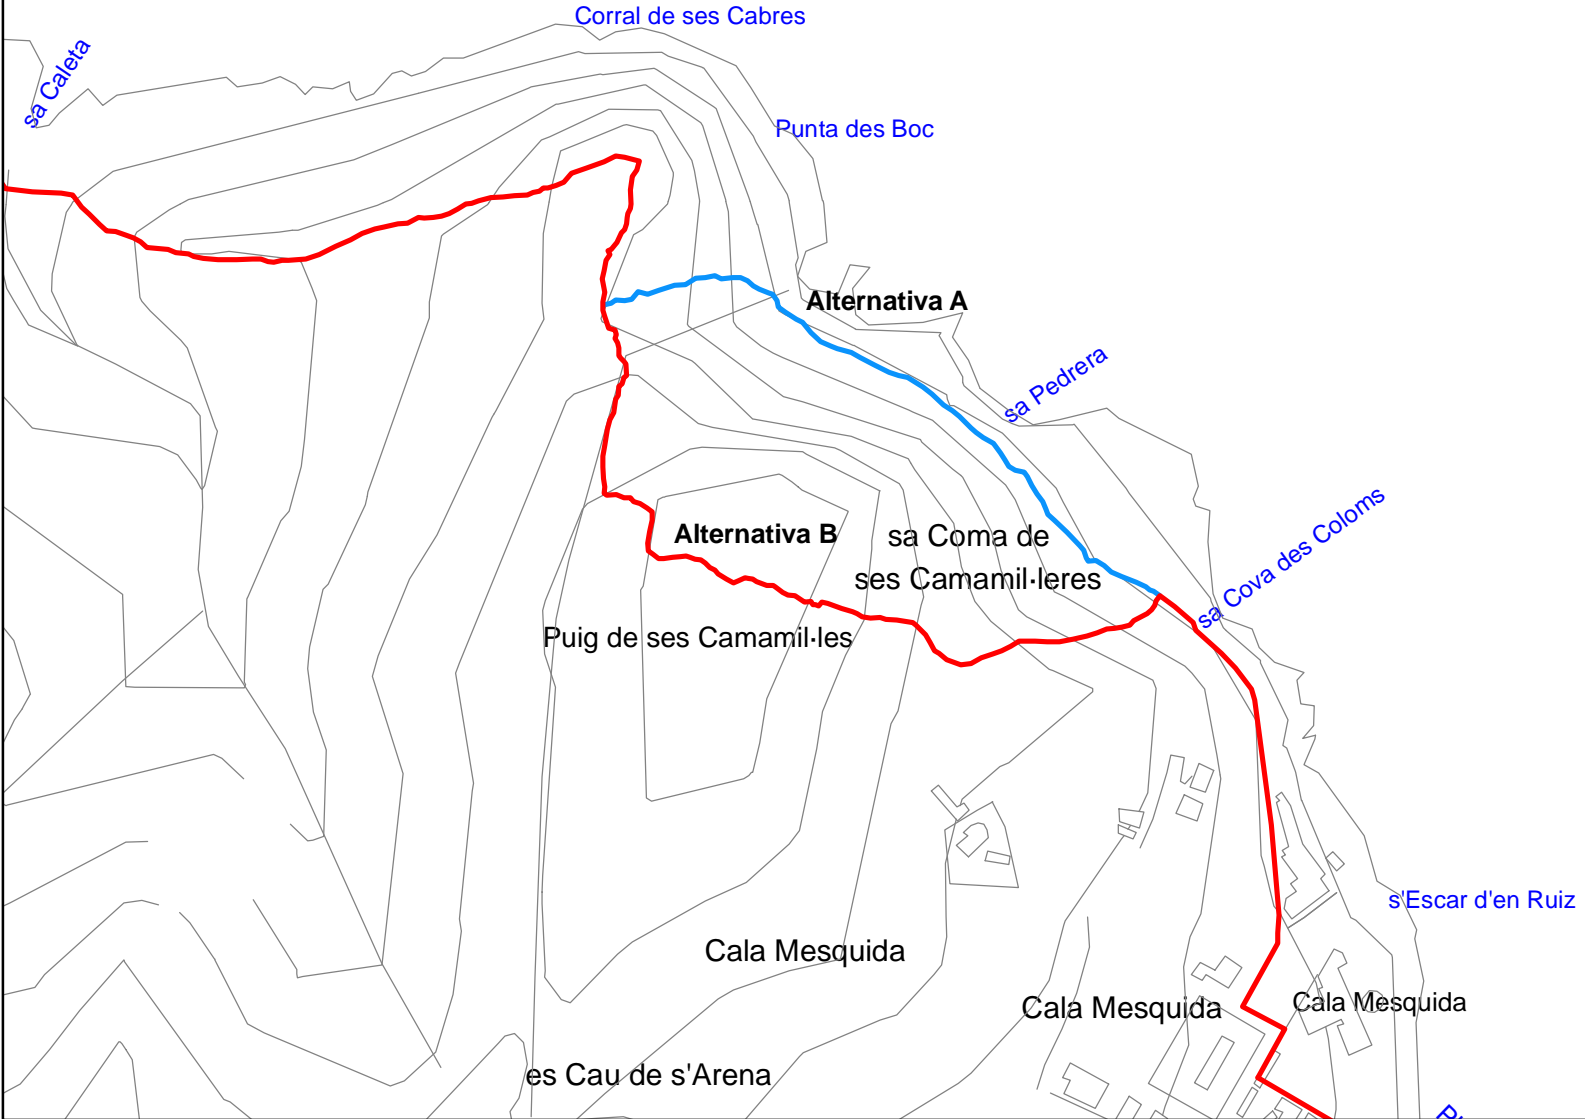

- traçat ruta Artà - Lluc seleccionat
- alternativa descartada

Escala 1:5.000

**PLA ESPECIAL
D'ORDENACIÓ I PROTECCIÓ
DE LA RUTA ARTÀ - LLUC**

Estudi de repercussions ambientals

**PLÀNOL ALTERNATIVES
CONSIDERADES**

Variant a Cala Ratjada
puig de ses Camamil·leres

ES0000227 Muntanyes d'Artà (LIC, ZEPA)

Llegenda

- traçat ruta Artà - Lluç seleccionat
- alternativa descartada

Escala 1:5.000

**PLA ESPECIAL
D'ORDENACIÓ I PROTECCIÓ
DE LA RUTA ARTÀ - LLUC**

Estudi de repercussions ambientals

**PLÀNOL ALTERNATIVES
CONSIDERADES**
Variant a Cala Ratjada
cala Agulla

ES0000227 Muntanyes d'Artà (LIC, ZEPA)

Llegenda

- traçat ruta Artà - Lluç seleccionat
- alternativa descartada