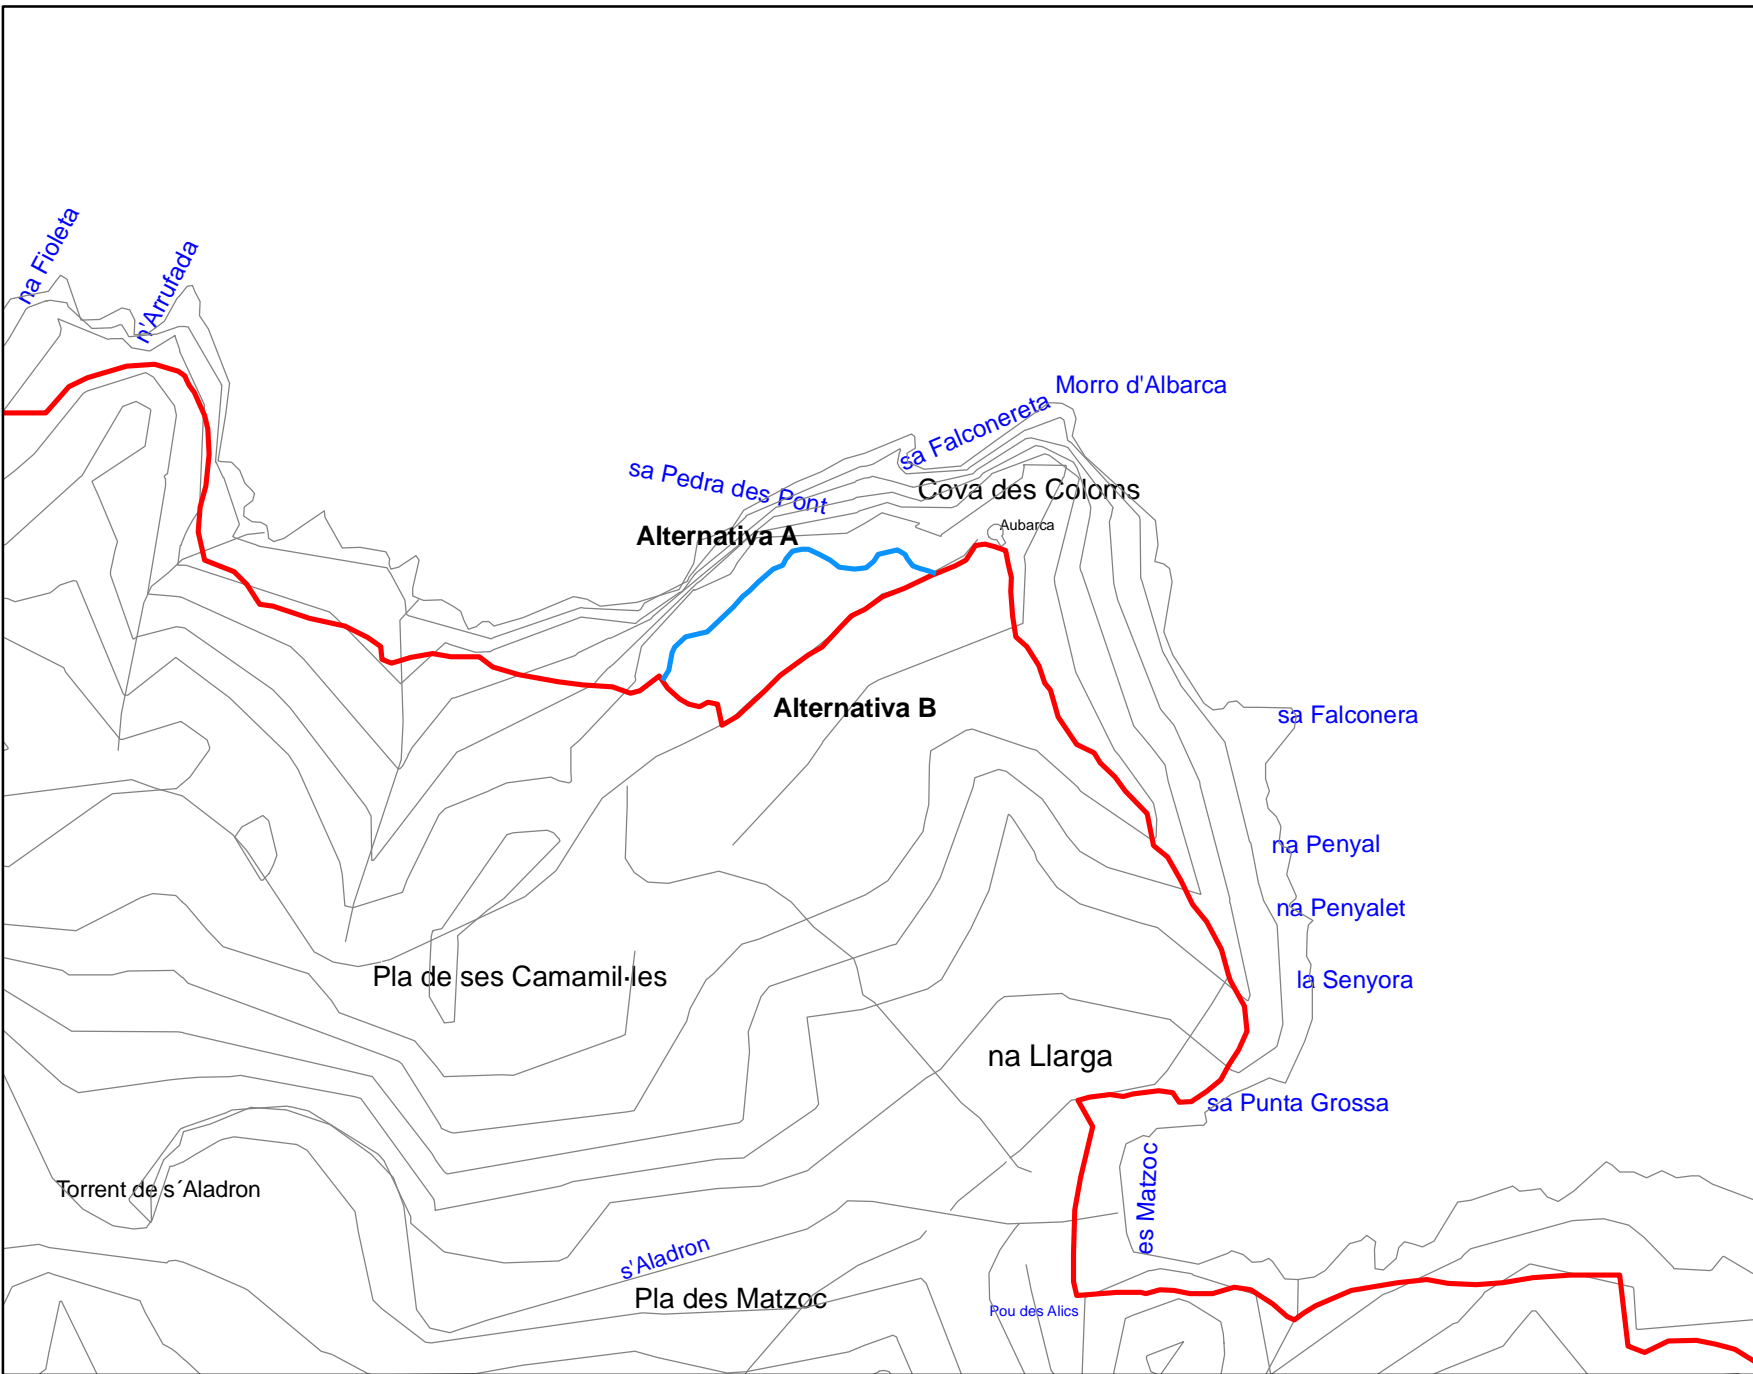

Escala 1:15.000

**PLA ESPECIAL
D'ORDENACIÓ I PROTECCIÓ
DE LA RUTA ARTÀ - LLUC**

Estudi de repercussions ambientals

**PLÀNOL ALTERNATIVES
CONSIDERADES**

Etapa 1

ES0000227 Muntanyes d'Artà (LIC, ZEPA)

Llegenda

- traçat ruta Artà - Lluc seleccionat
- alternativa descartada

Escala 1:5.000

**PLA ESPECIAL
D'ORDENACIÓ I PROTECCIÓ
DE LA RUTA ARTÀ - LLUC**

Estudi de repercussions ambientals

**PLÀNOL ALTERNATIVES
CONSIDERADES**

Estudi de repercussions ambientals

**PLÀNOL ALTERNATIVES
CONSIDERADES**
Variant a Cala Ratjada
cala Agulla

ES0000227 Muntanyes d'Artà (LIC, ZEPA)

Llegenda

- traçat ruta Artà - Lluç seleccionat
- alternativa descartada

Escala 1:5.000